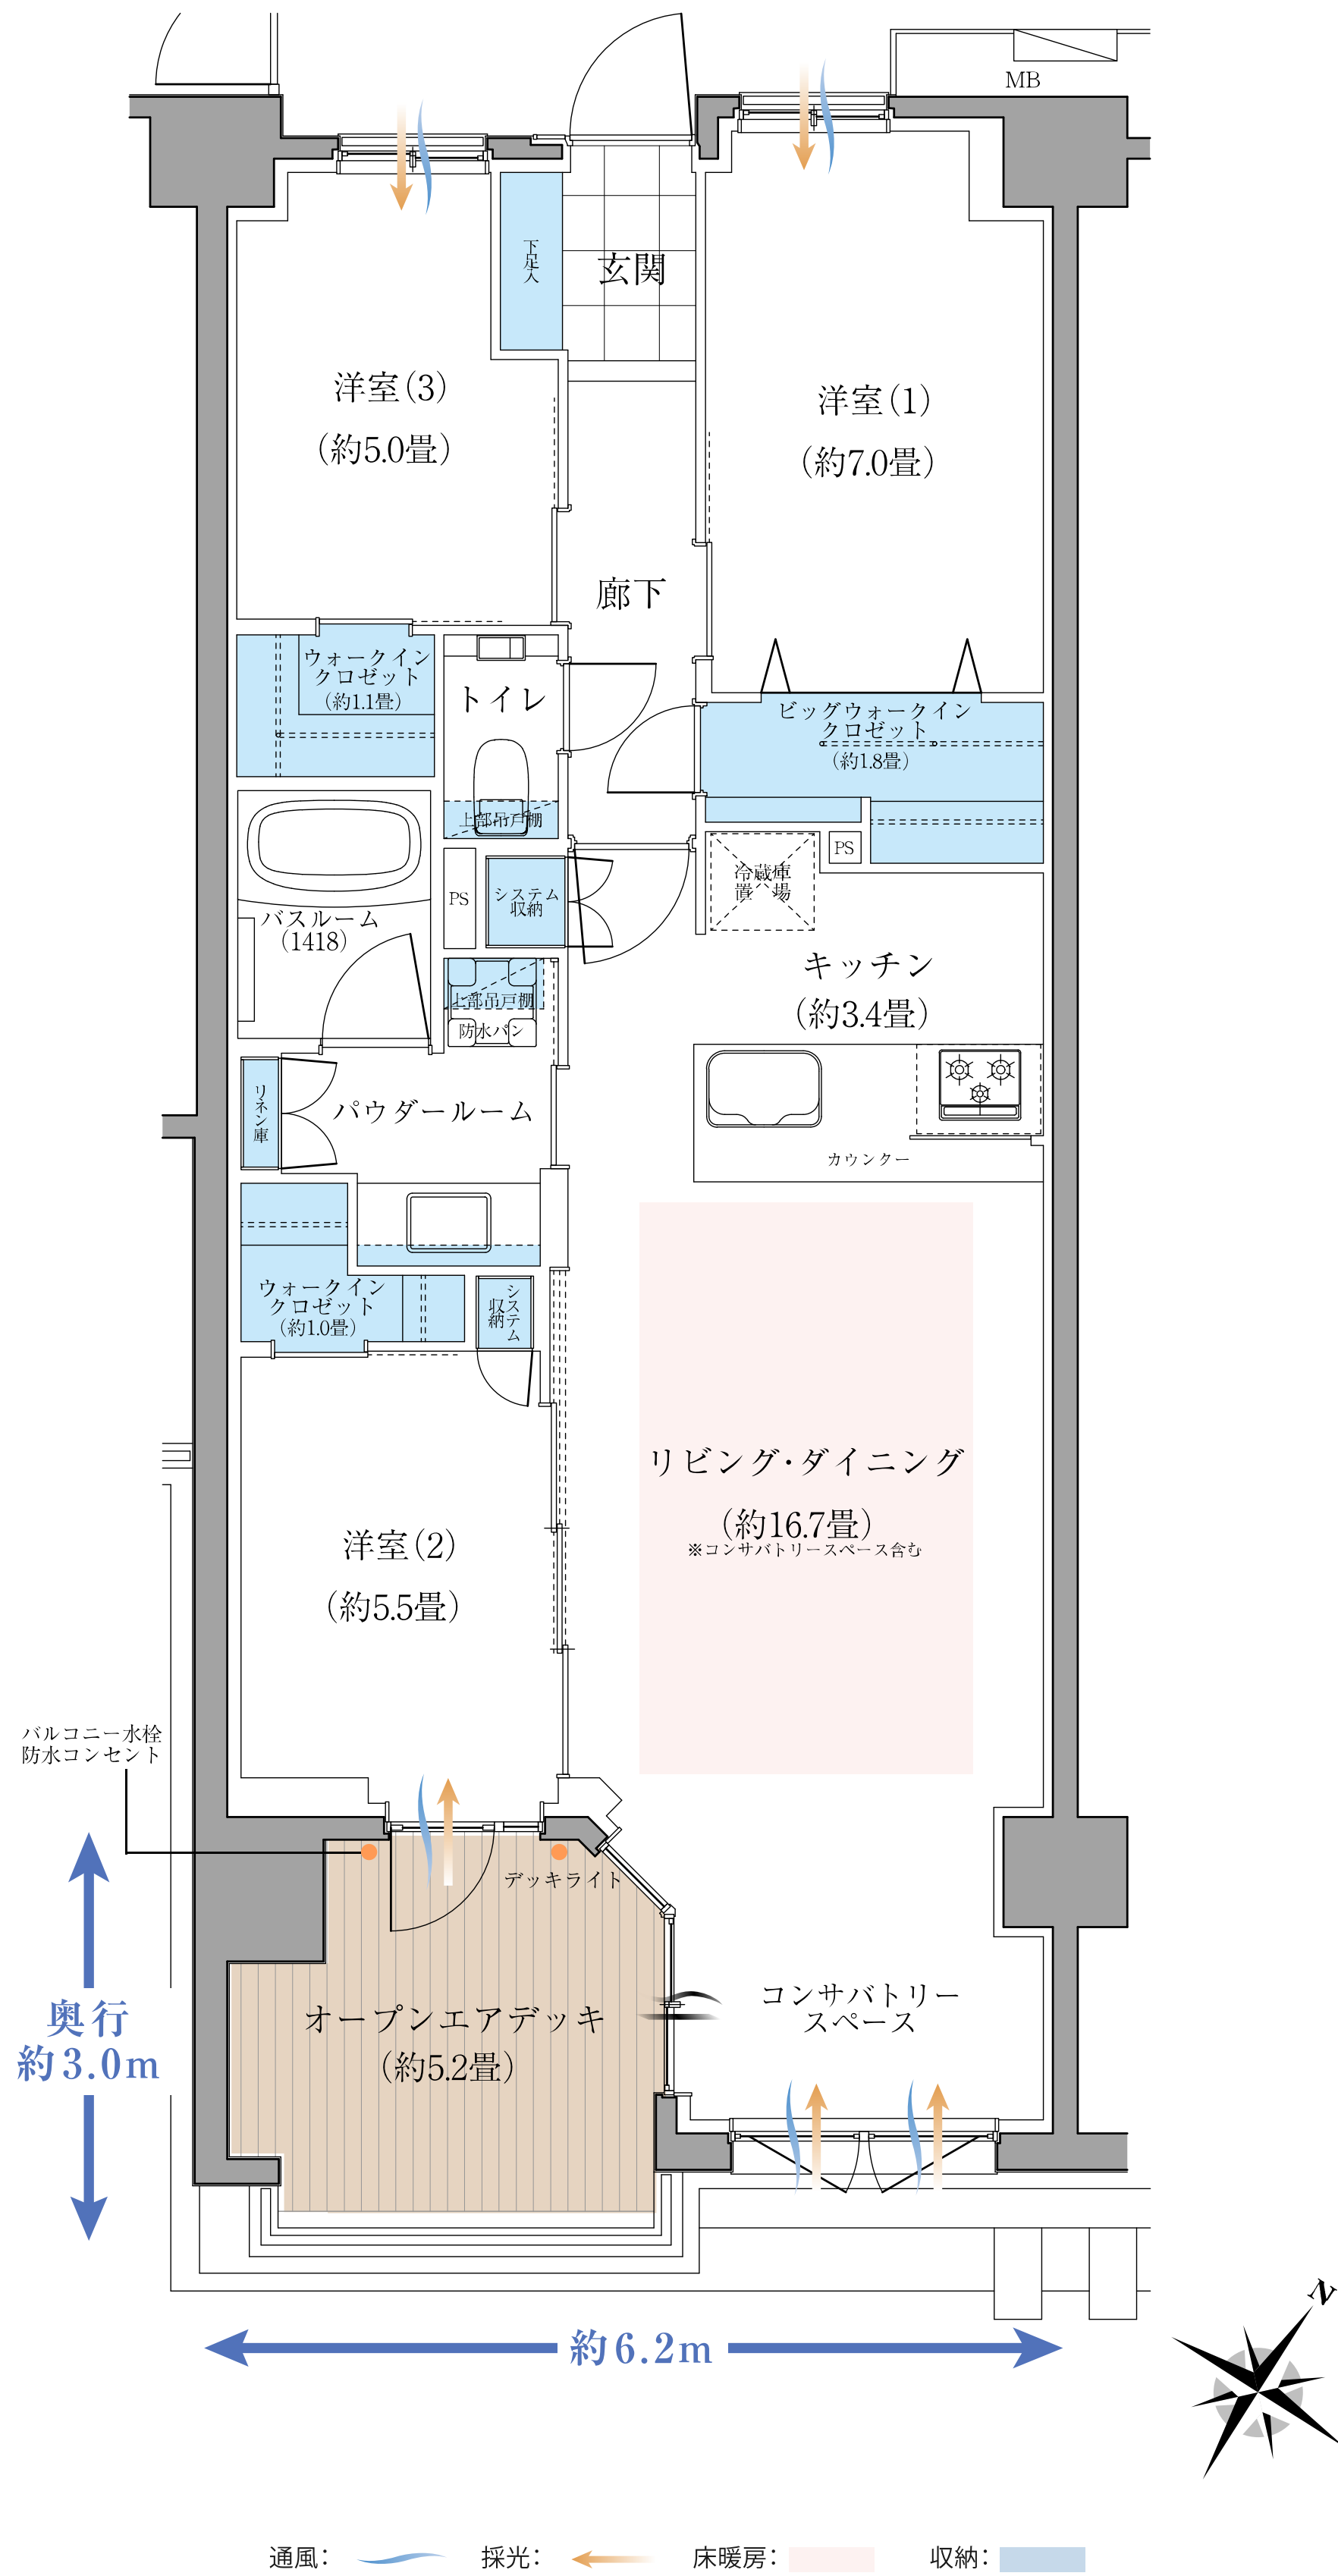

BH_{OD} type 3LDK +OD+BW+2W

専有面積 / 83.27 m² (約 25.18 坪)

オープンエアデッキ面積 / 8.56 m²

OD=オープンエアデッキ BW=ビッグウォークインクローゼット W=ウォークインクローゼット

※掲載の間取図は、計画段階の図面を基に描き起こしたもので、簡略化して表現されており実際とは多少異なります。また行政指導及び施工上の理由等のため、今後内容が変更になる場合があります。詳しくは図面集でご確認ください。※リビング・ダイニングの畳数表記については、リビング・ダイニングの扉より内側の面積から、キッチンの面積を差し引いたものとなっております。