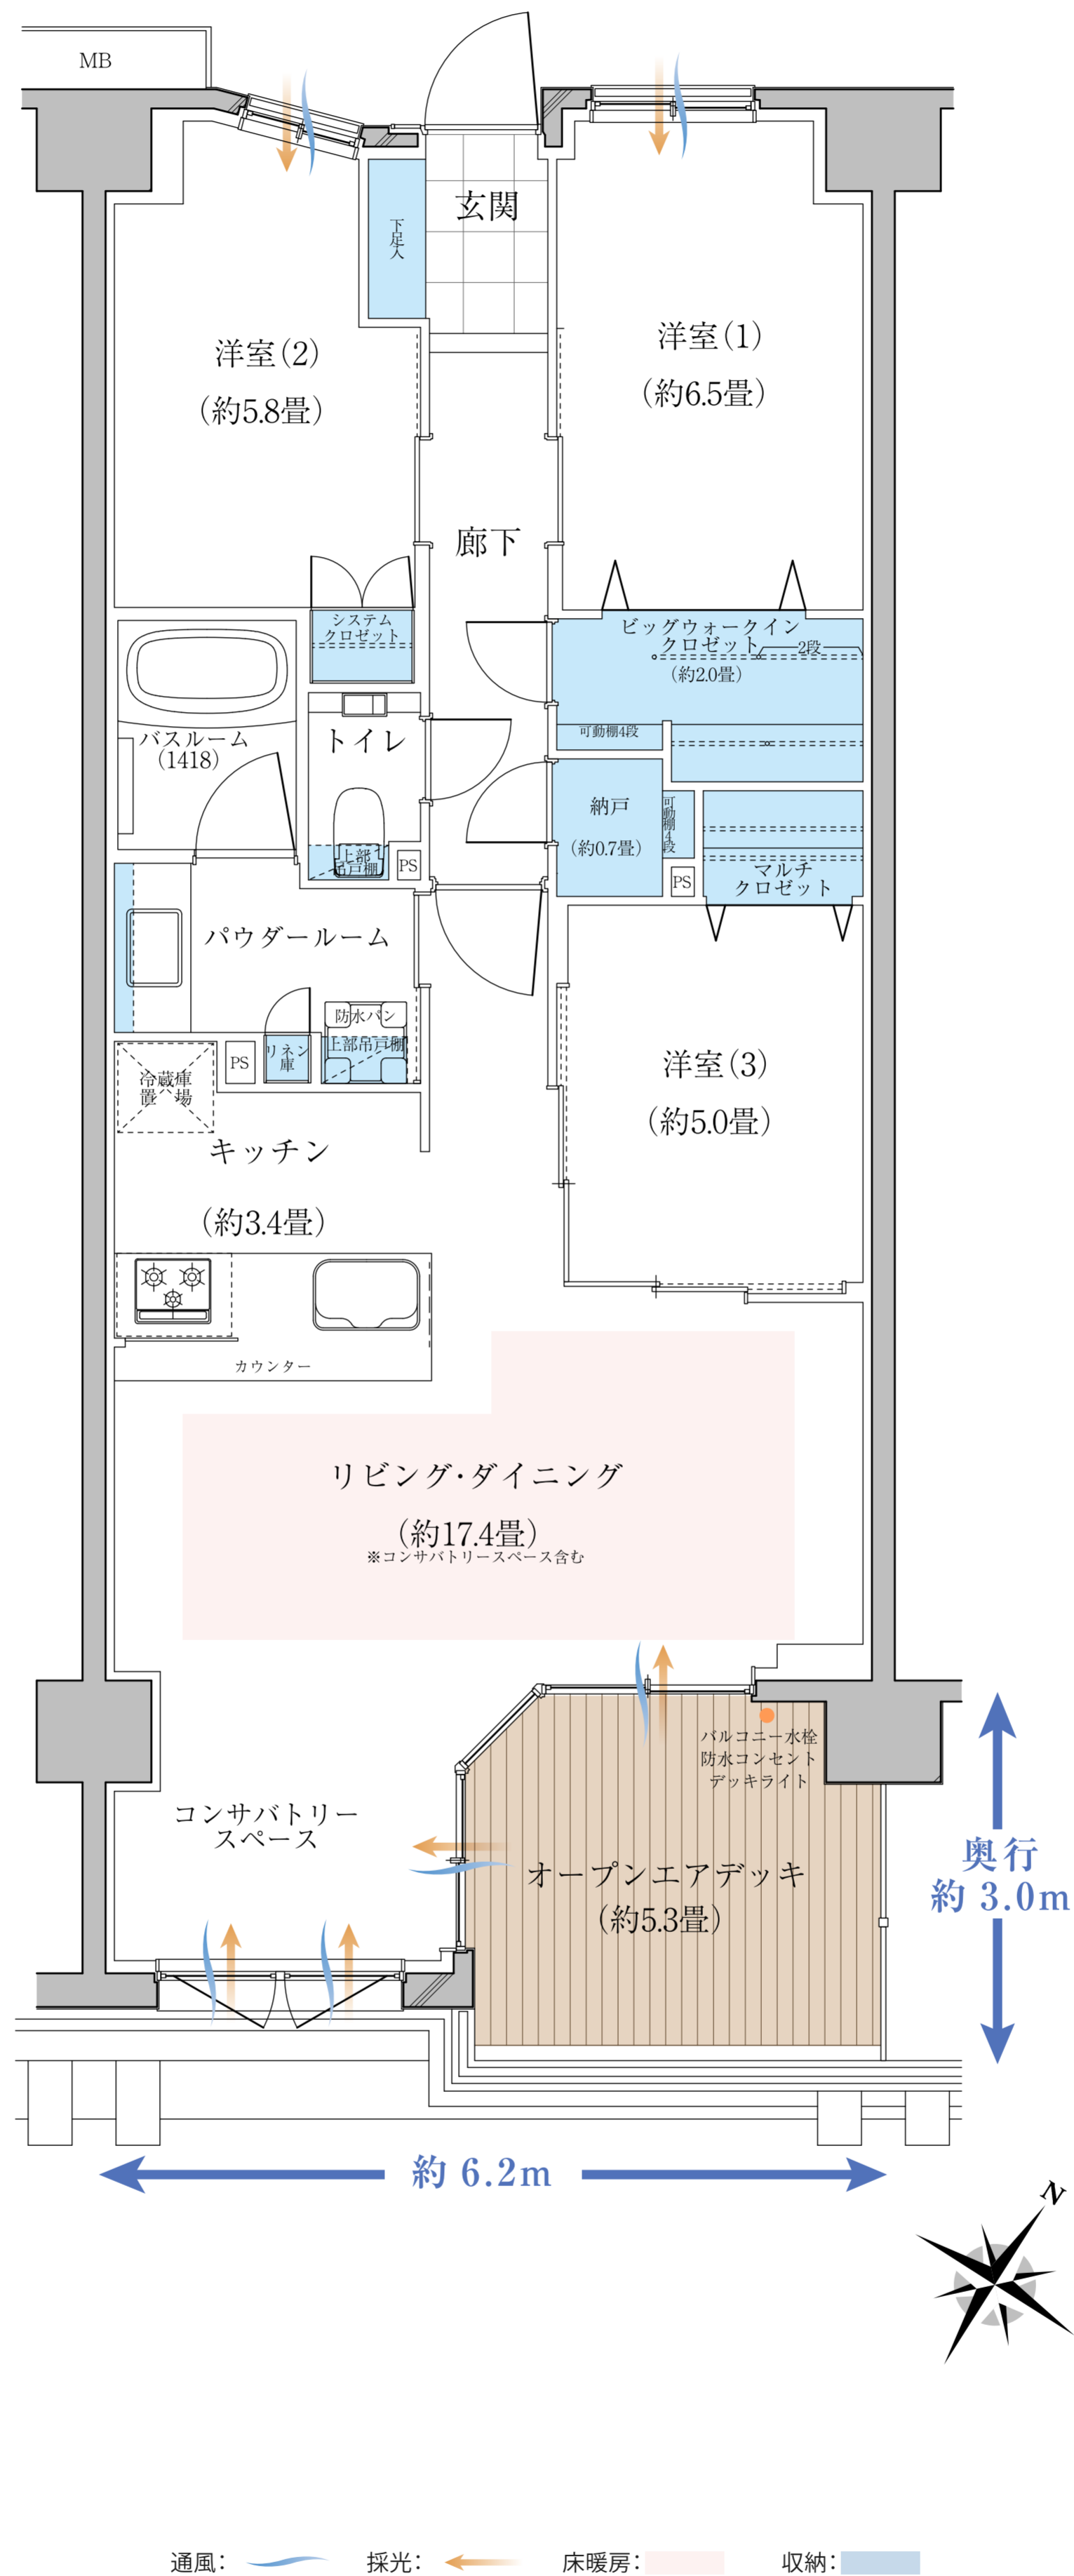

BI3a_{OD} type 3LDK +OD+BW+N

専有面積 / 83.72 m² (約 25.32 坪)

オープンエアデッキ面積 / 8.74 m²

OD=オープンエアデッキ BW=ビッグウォークインクロゼット N=納戸

※掲載の間取図は、計画段階の図面を基に描き起こしたもので、簡略化して表現されており実際とは多少異なります。また行政指導及び施工上の理由等のため、今後内容が変更になる場合があります。詳しくは図面集でご確認ください。※リビング・ダイニングの畳数表記については、リビング・ダイニングの扉より内側の面積から、キッチンの面積を差し引いたものとなっております。