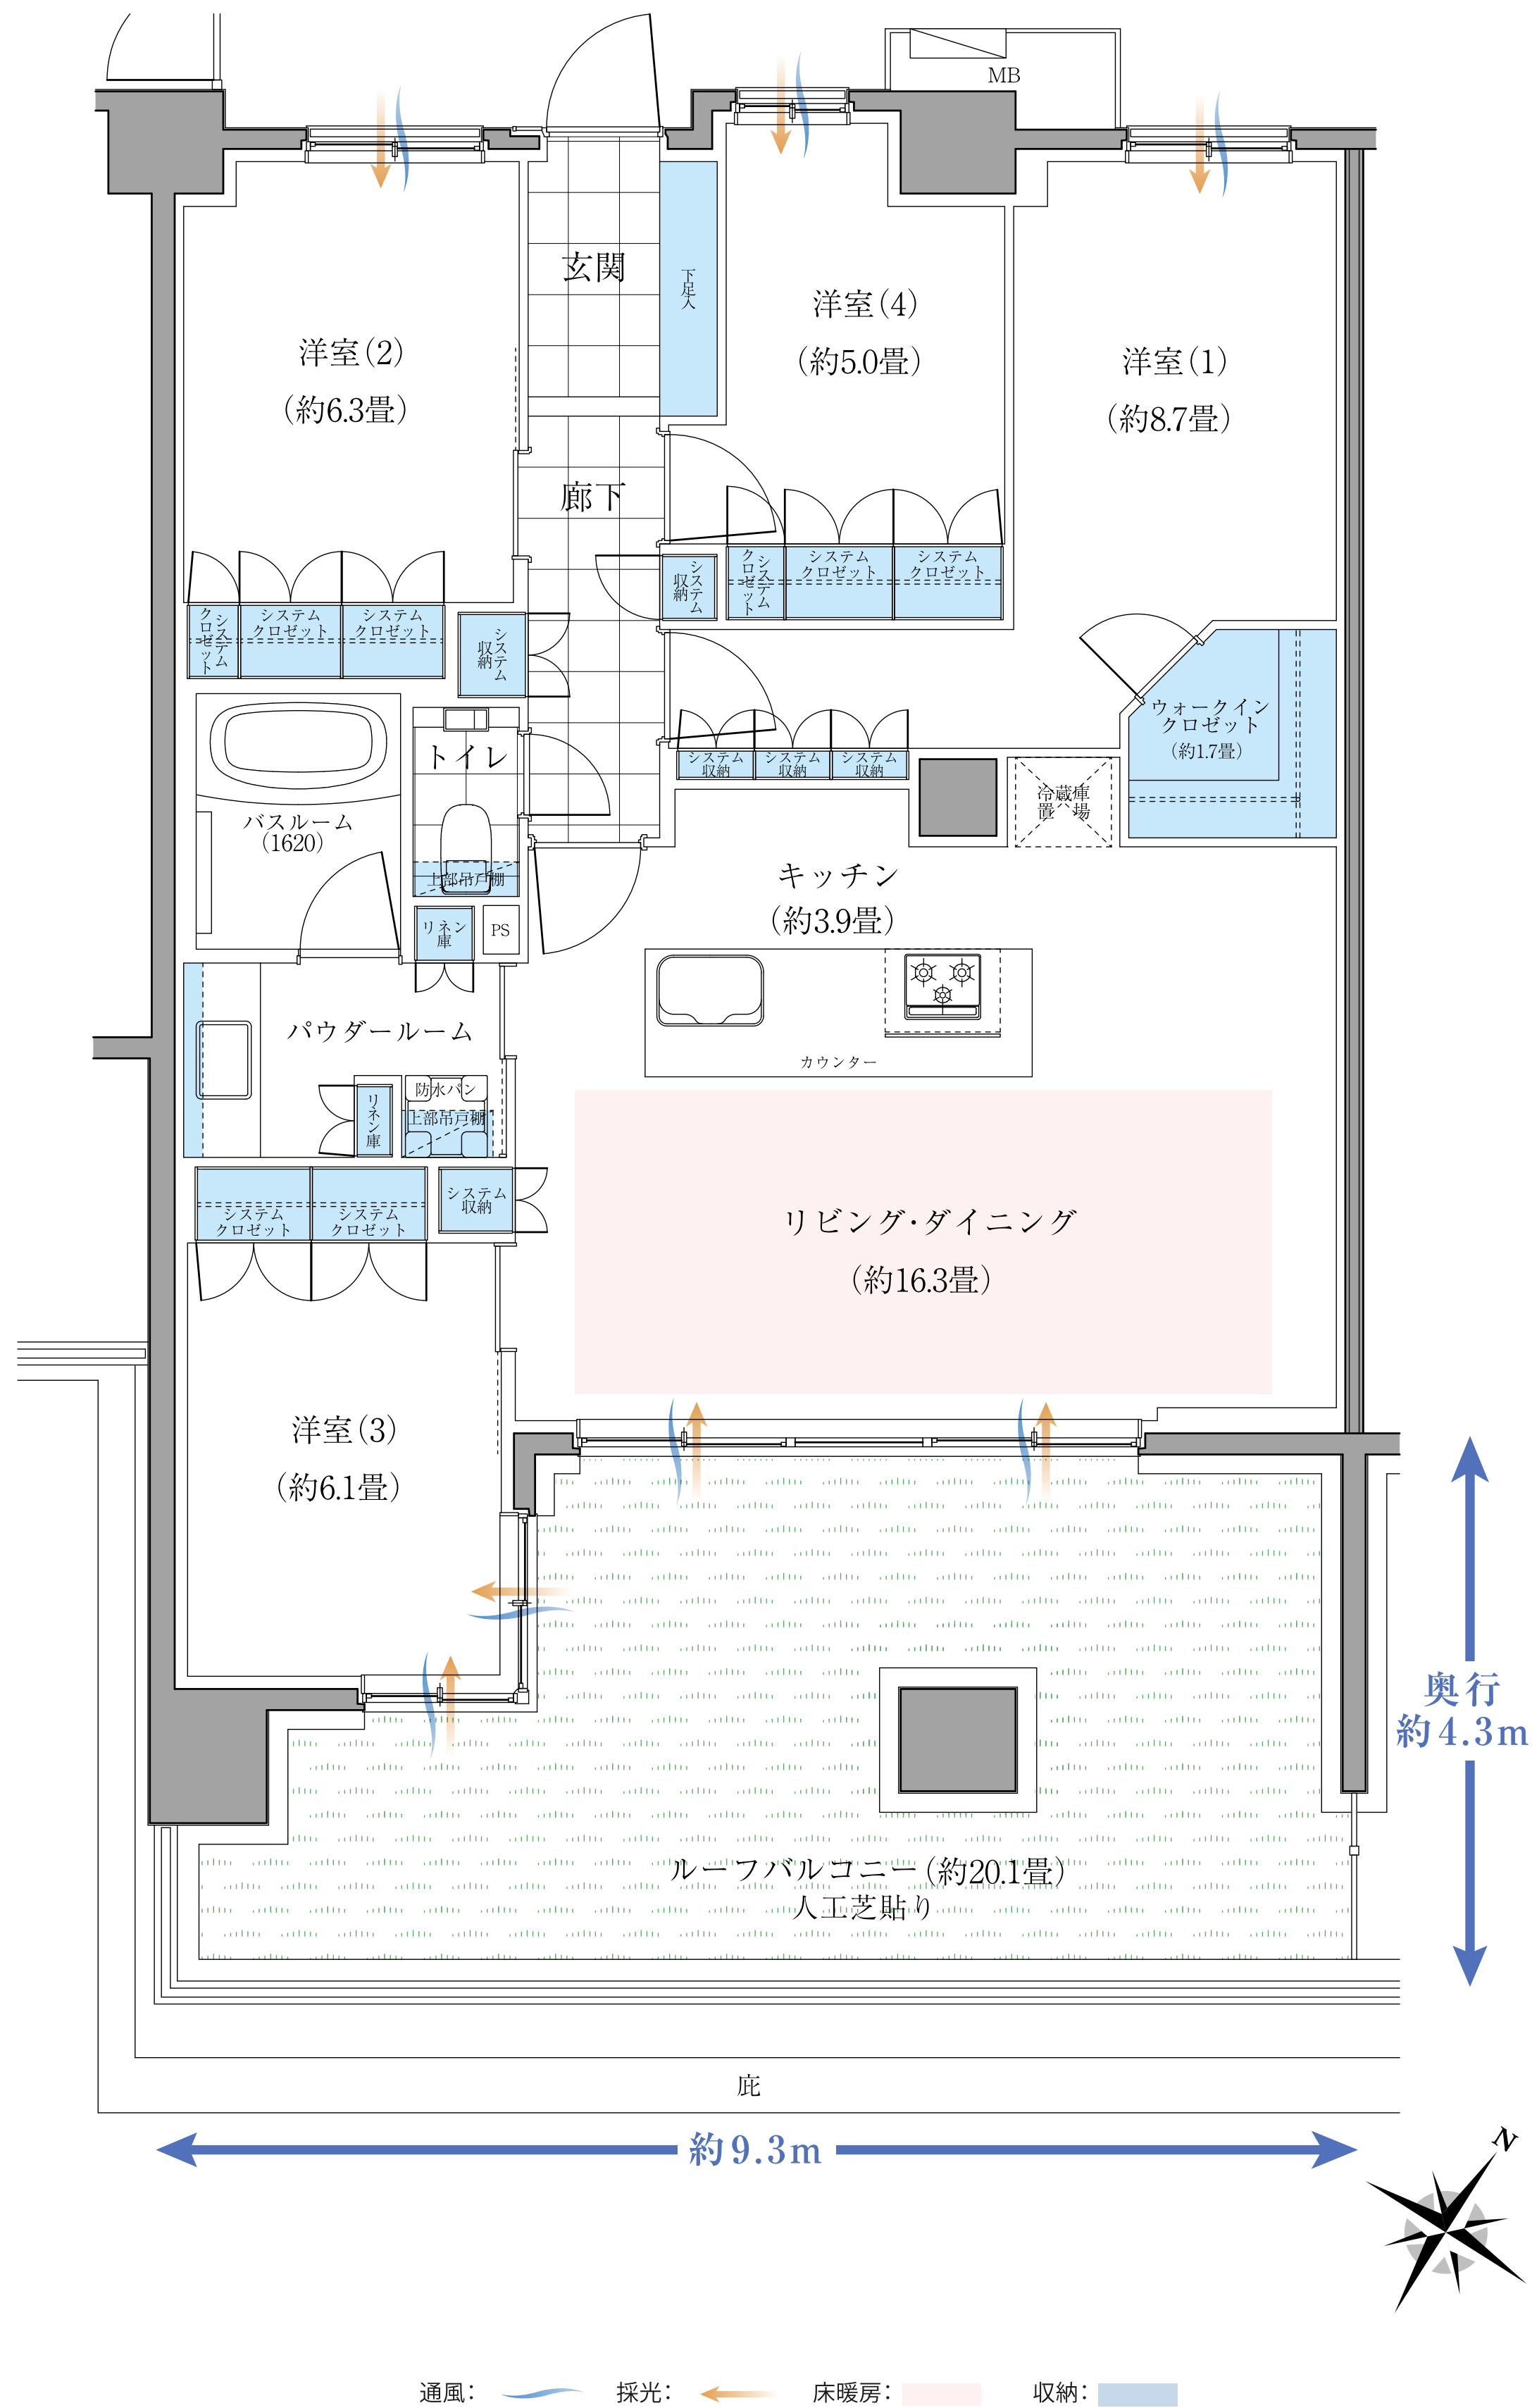

BN_{ar} type 4LDK_{+R+W}

専有面積 / 101.06 m² (約 30.57 坪)

ルーフバルコニー面積 / 32.67 m² (約 00.00 坪)

R=ルーフバルコニー W=ウォークインクロゼット

※掲載の間取図は、計画段階の図面を基に描き起こしたもので、簡略化して表現されており実際とは多少異なります。また行政指導及び施工上の理由等のため、今後内容が変更になる場合があります。詳しくは図面集でご確認ください。※リビング・ダイニングの畳数表記については、リビング・ダイニングの扉より内側の面積から、キッチンを差し引いたものとなっております。