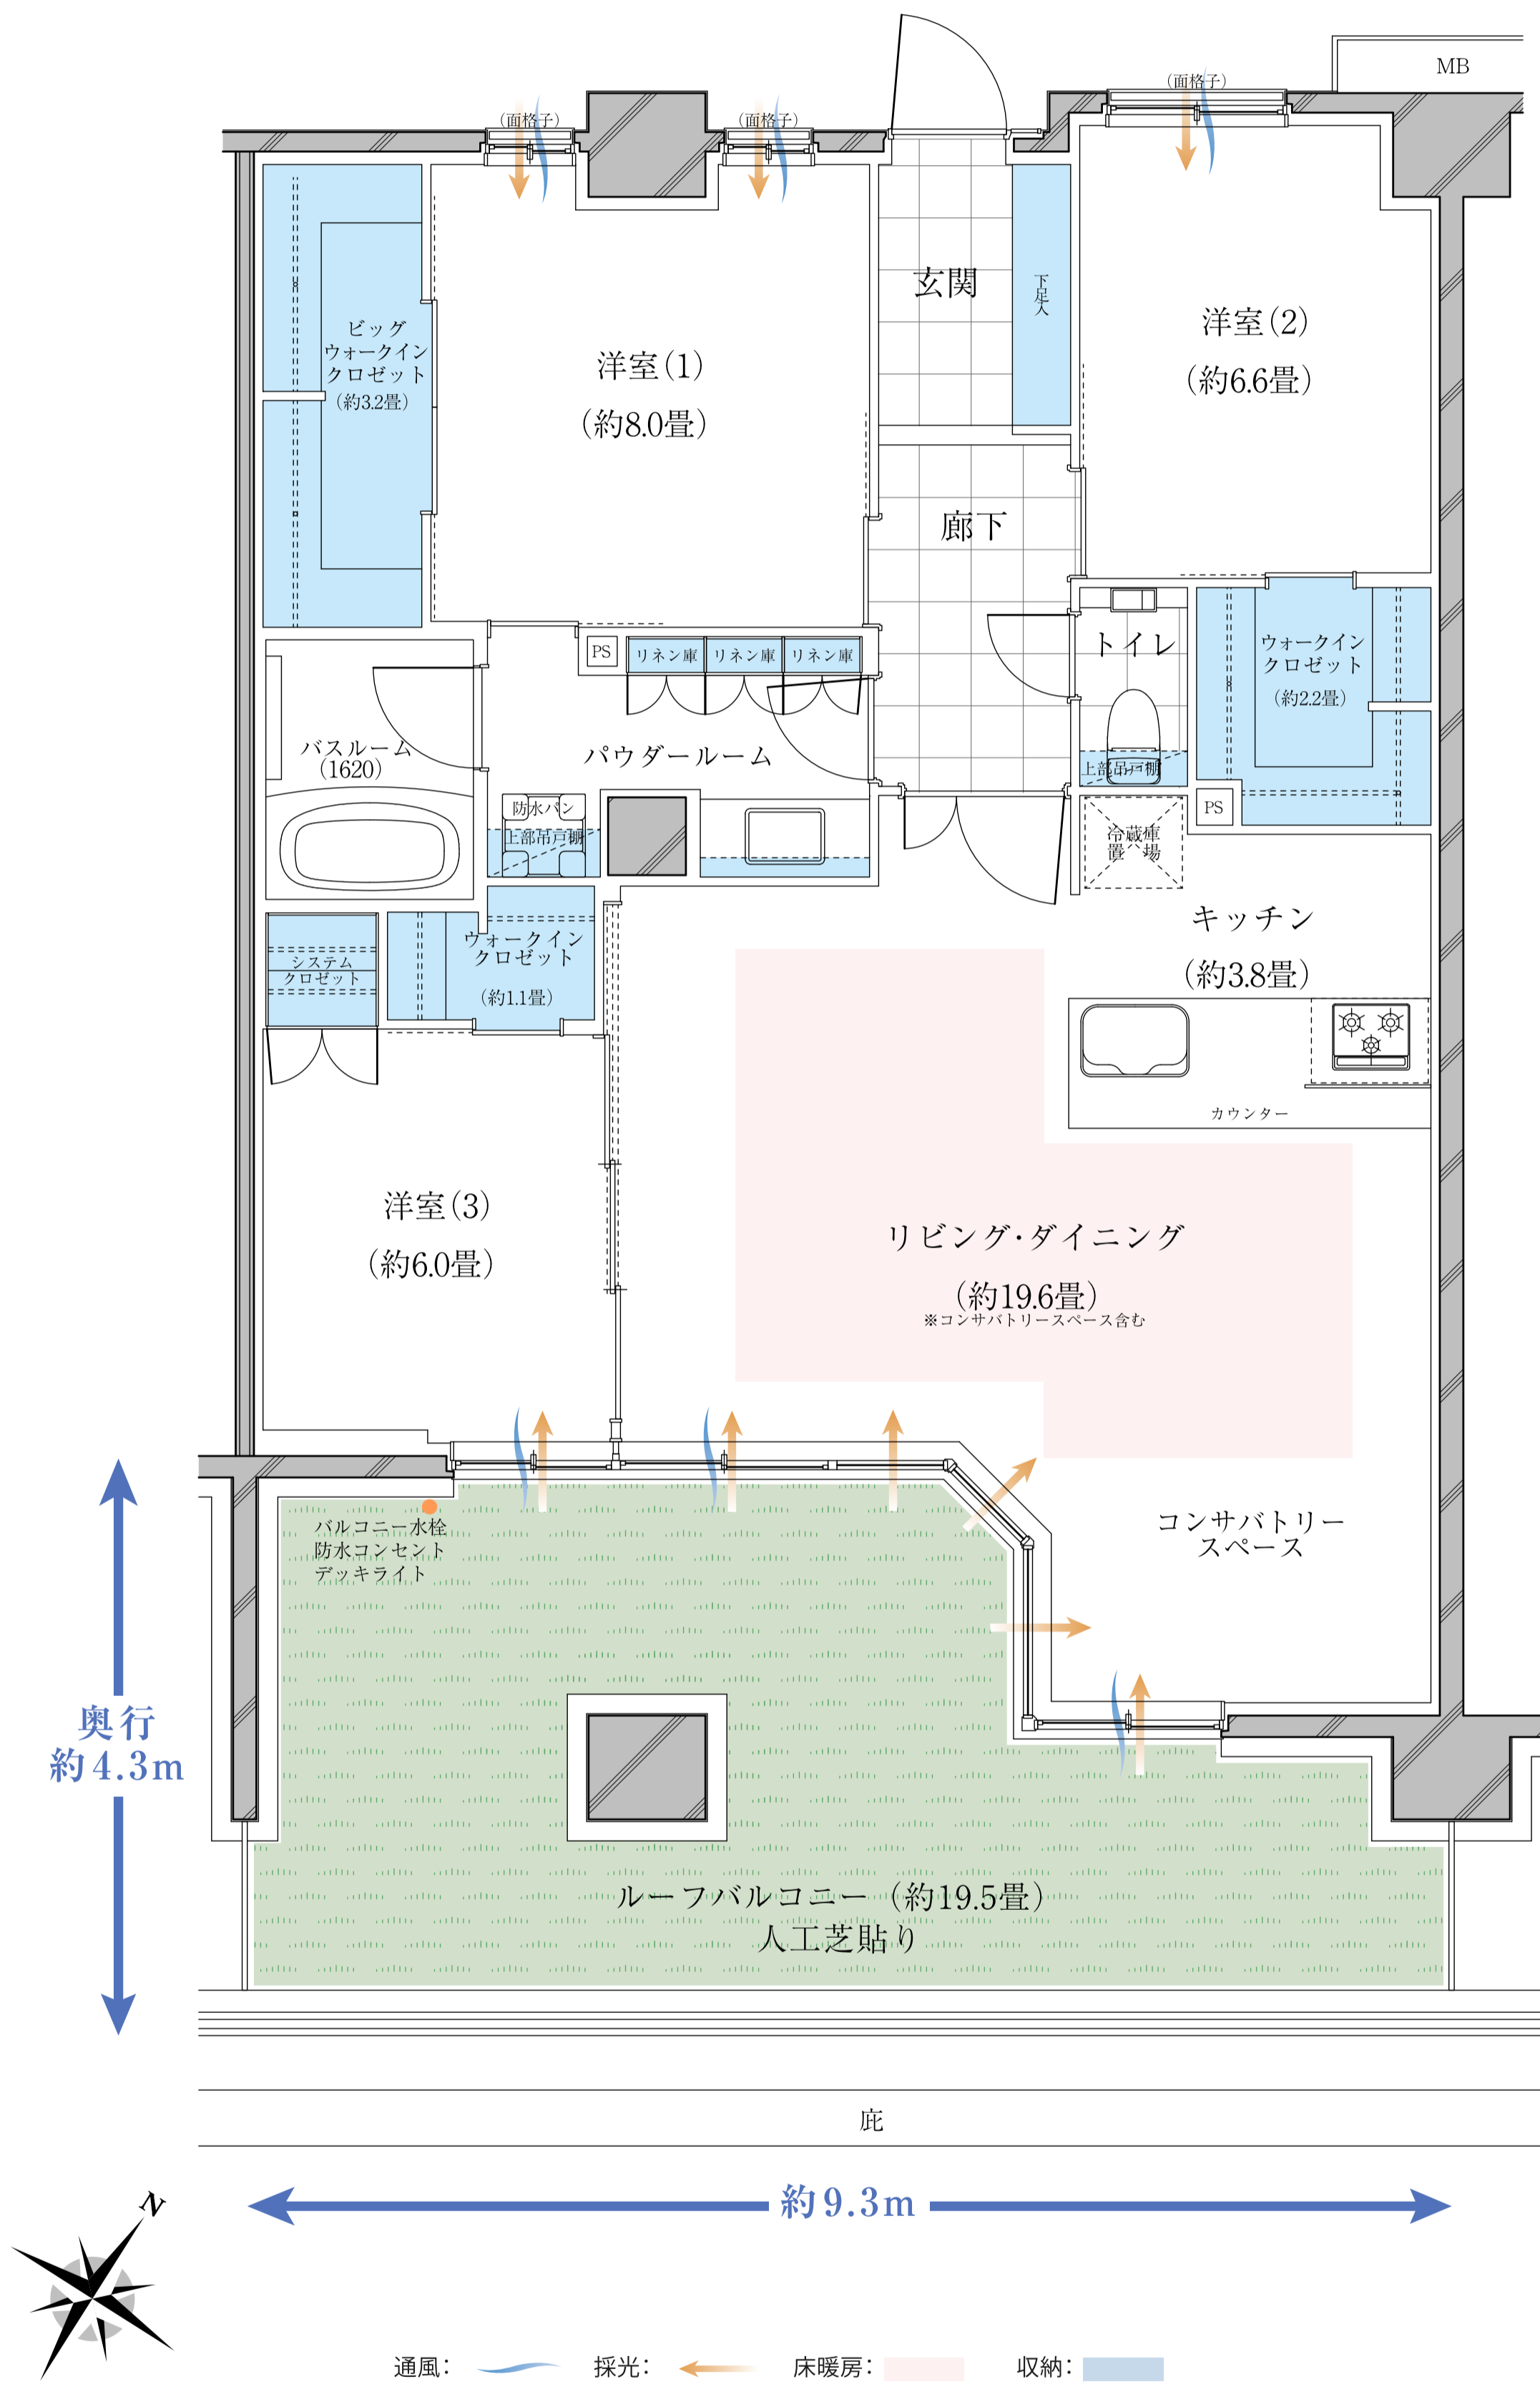

BO_{ar} type 3LDK_{+R+2B+2W}

専有面積 / 102.48 m² (約 31.00 坪)

ルーフバルコニー面積 / 31.60 m²

R=ルーフバルコニー BW=ビッグウォークインクローゼット W=ウォークインクローゼット

※掲載の間取図は、計画段階の図面を基に描き起こしたもので、簡略化して表現されており実際とは多少異なります。また行政指導及び施工上の理由等のため、今後内容が変更になる場合があります。詳しくは図面集でご確認ください。※リビング・ダイニングの畳数表記については、リビング・ダイニングの扉より内側の面積から、キッチンの面積を差し引いたものとなっております。