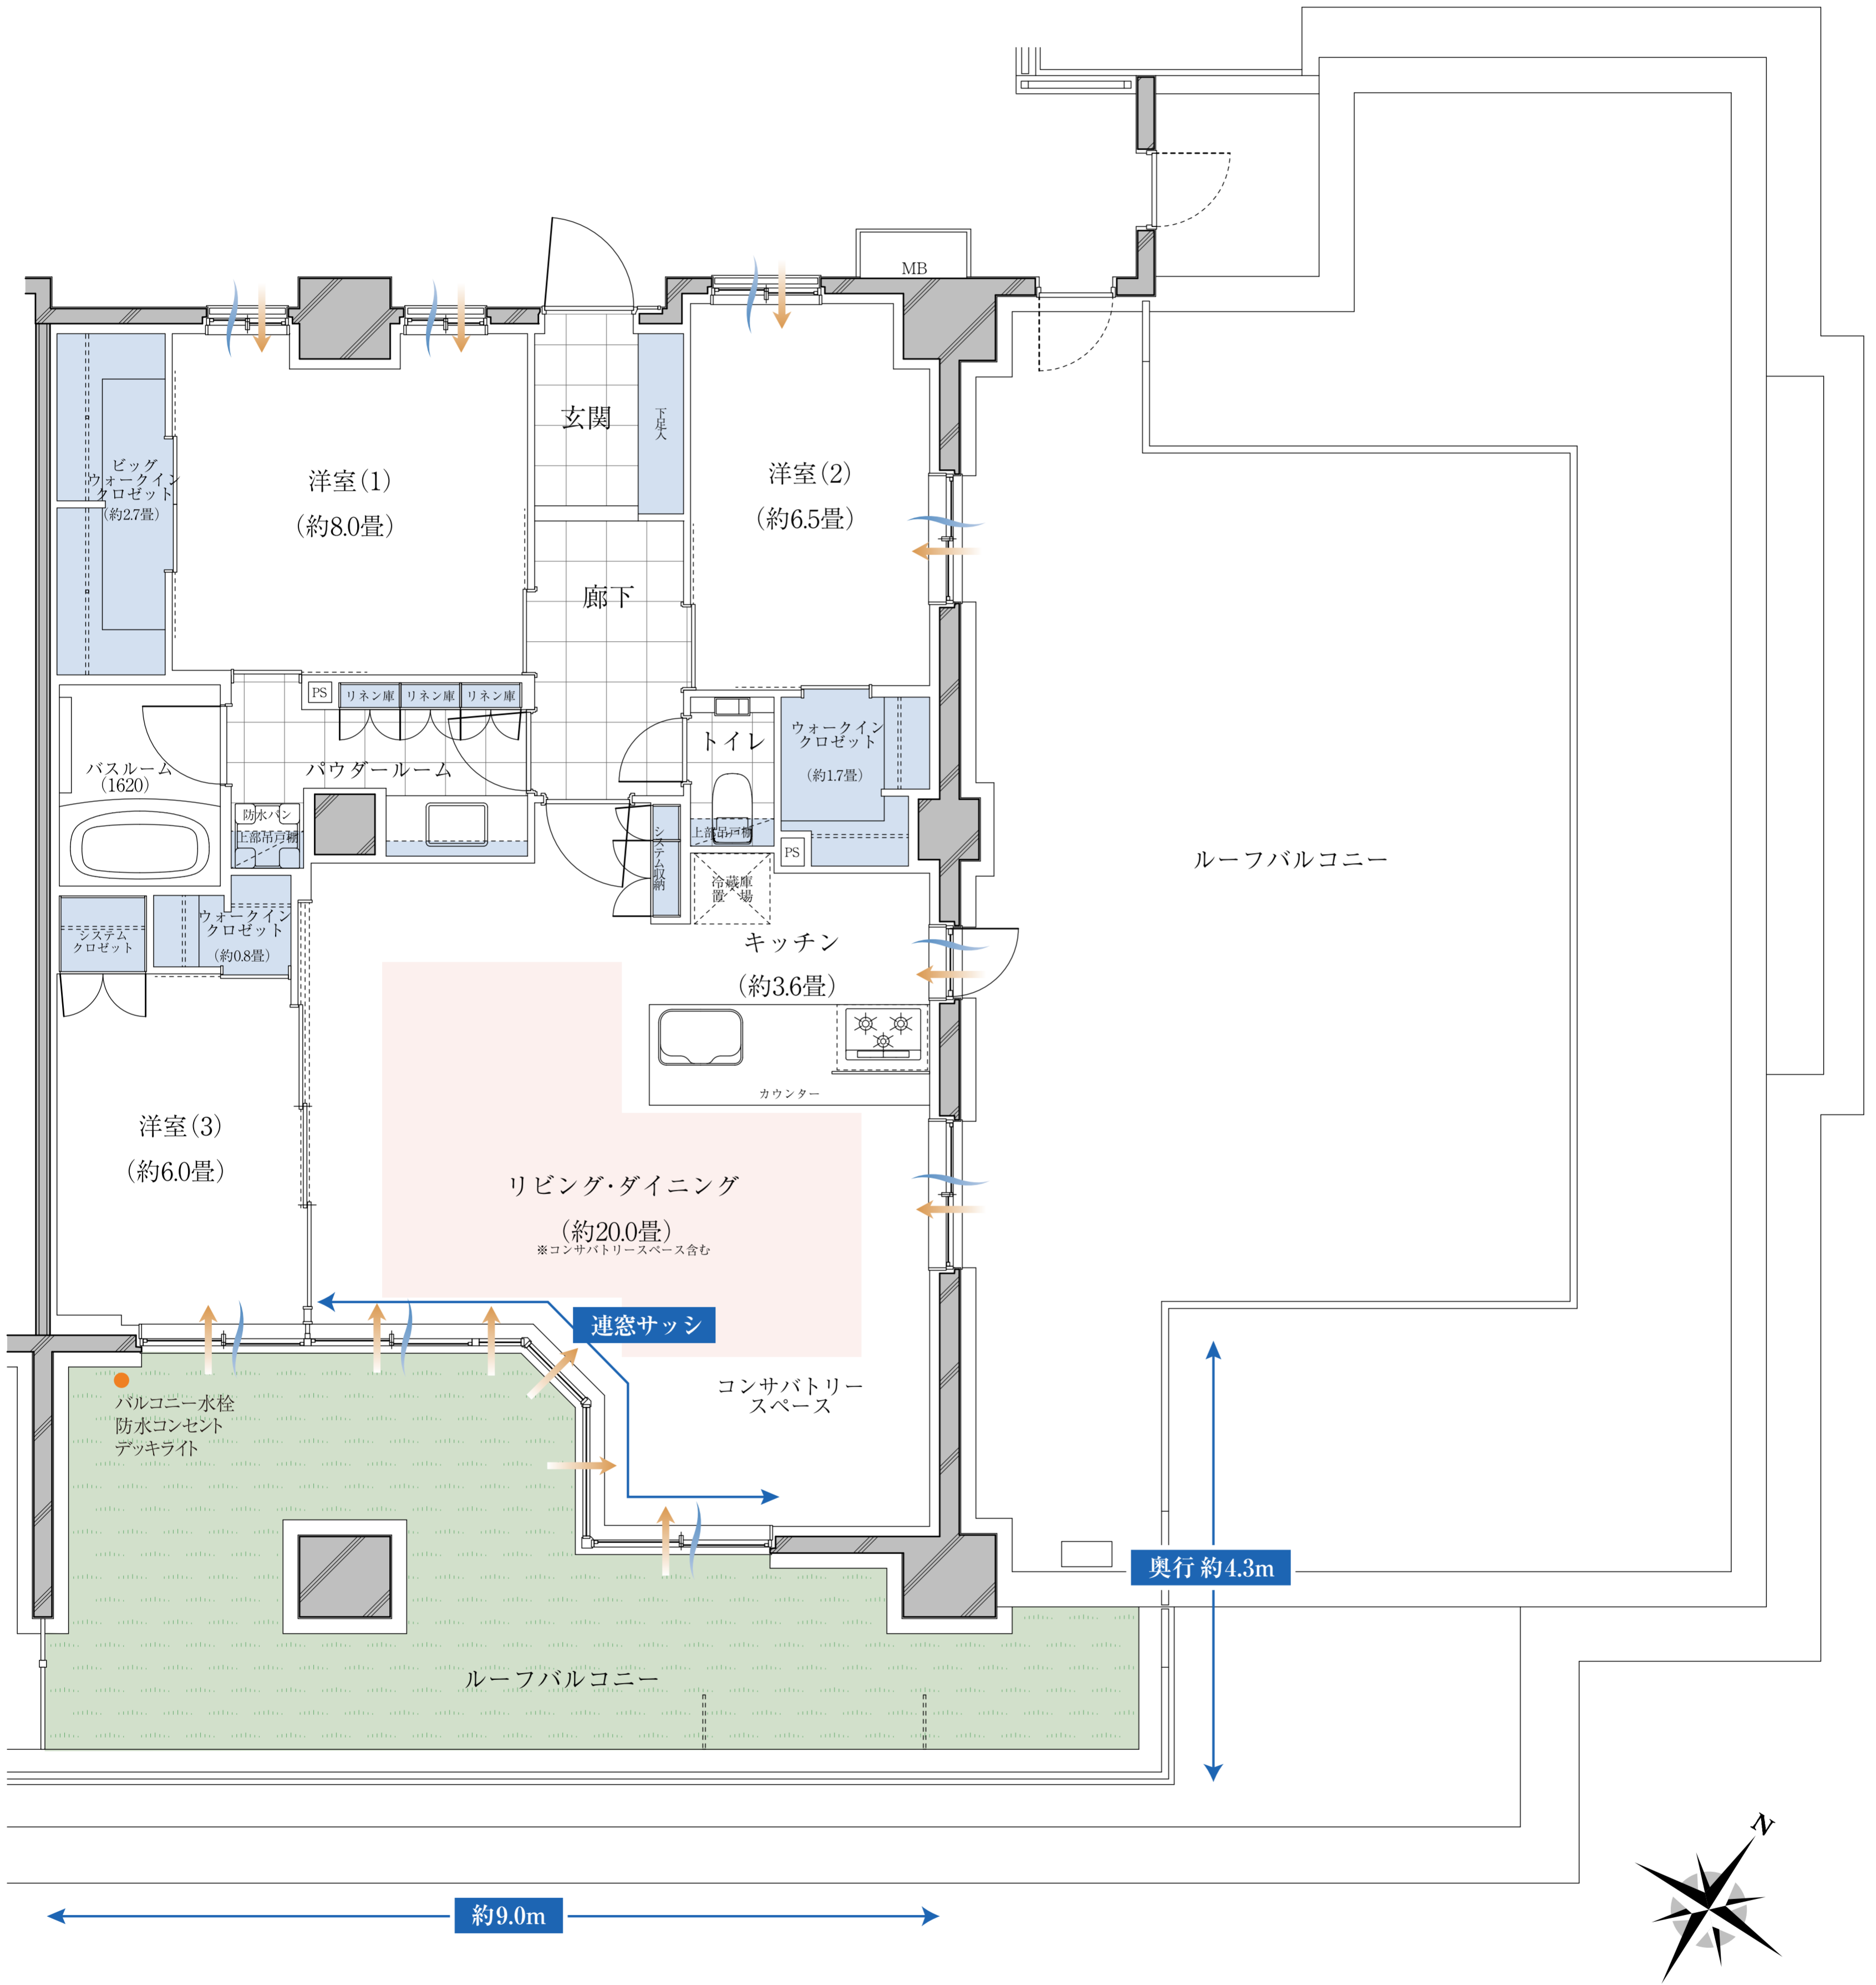

BR_r type 3LDK +R+BW+2W

専有面積 / 100.00 m² (約 30.25 坪)

ルーフバルコニー面積 / 92.46 m²

通風: 採光: 床暖房: 収納:

R=ルーフバルコニー BW=ビッグウォークインクロゼット W=ウォークインクロゼット

※掲載の間取図は、計画段階の図面を基に描き起こしたもので、簡略化して表現されており実際とは多少異なります。また行政指導及び施工上の理由等のため、今後内容が変更になる場合があります。詳しくは図面集でご確認ください。※リビング・ダイニングの畳数表記については、リビング・ダイニングの扉より内側の面積から、キッチンの面積を差し引いたものとなっております。