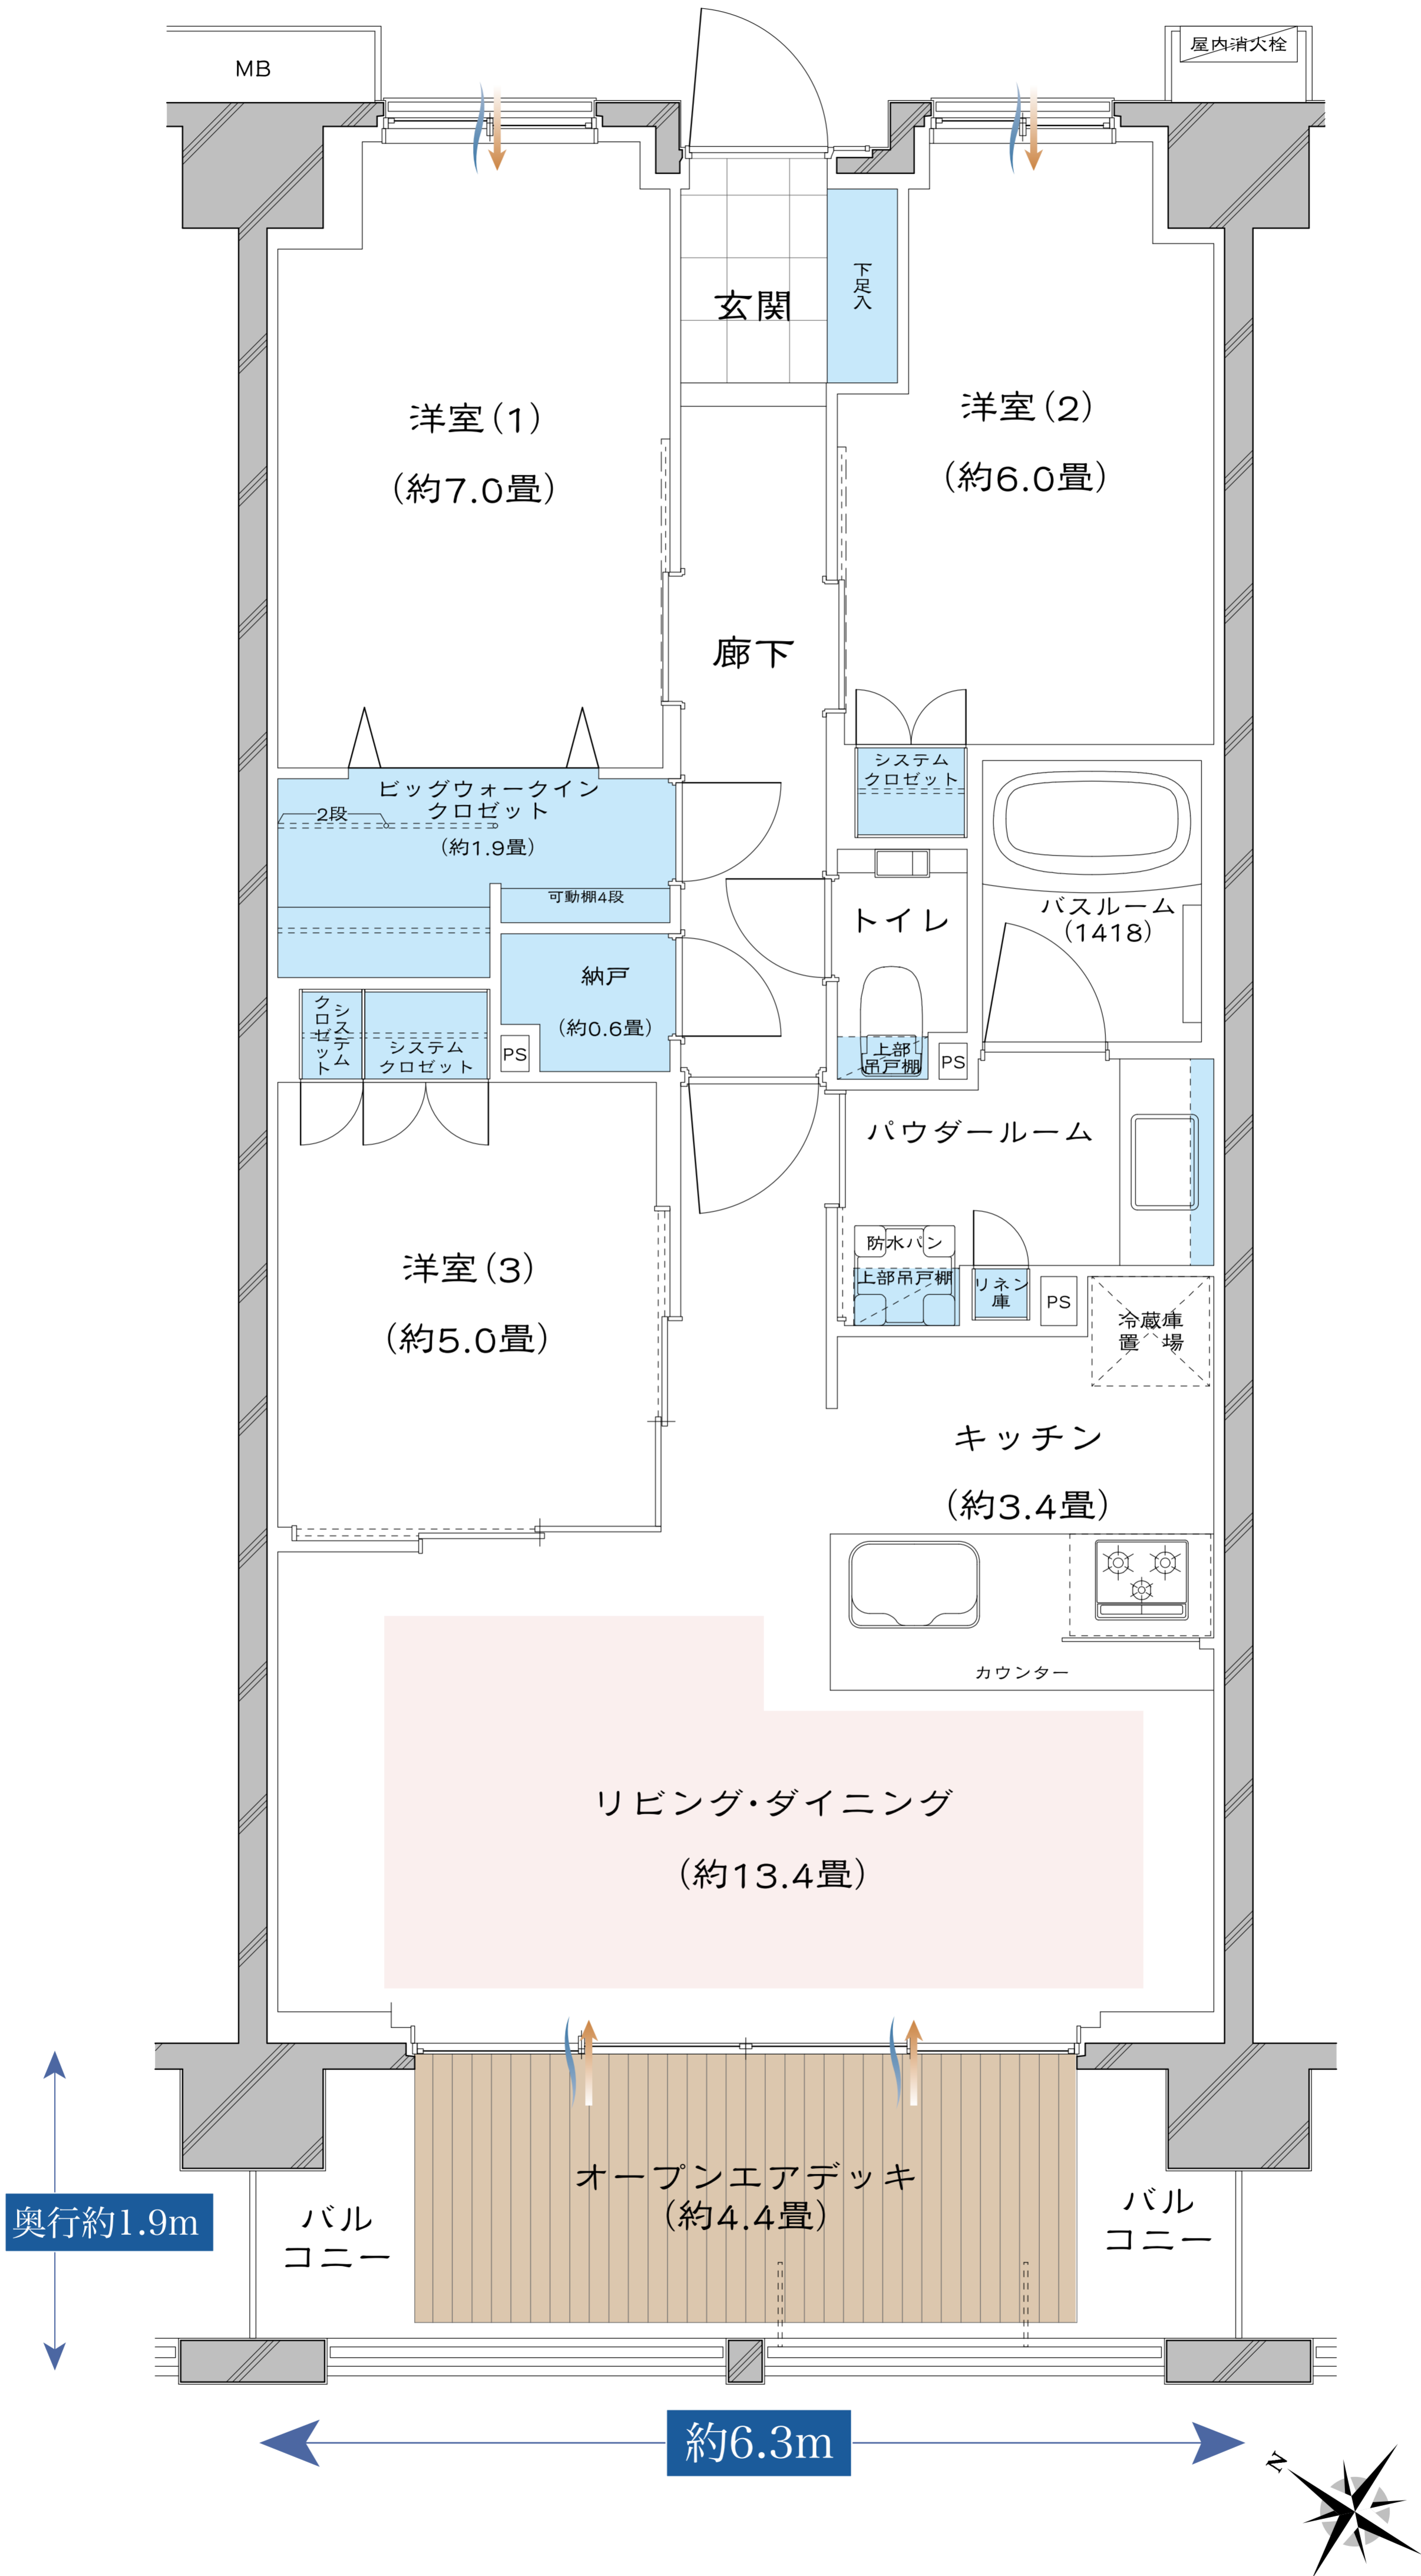

# DB<sub>OD</sub> type 3LDK+OD+BW+N

専有面積 / 77.67㎡ (約23.49坪)

オープンエアデッキ面積 / 7.18㎡

バルコニー面積 / 3.99㎡

OD=オープンエアデッキ BW=ビッグウォークインクロゼット N=納戸

※掲載の間取図は、計画段階の図面を基に描き起こしたもので、簡略化して表現されており実際とは多少異なります。また行政指導及び施工上の理由等のため、今後内容が変更になる場合があります。詳しくは図面集でご確認ください。※リビング・ダイニングの畳数表記については、リビング・ダイニングの扉より内側の面積から、キッチンの面積を差し引いたものとなっております。