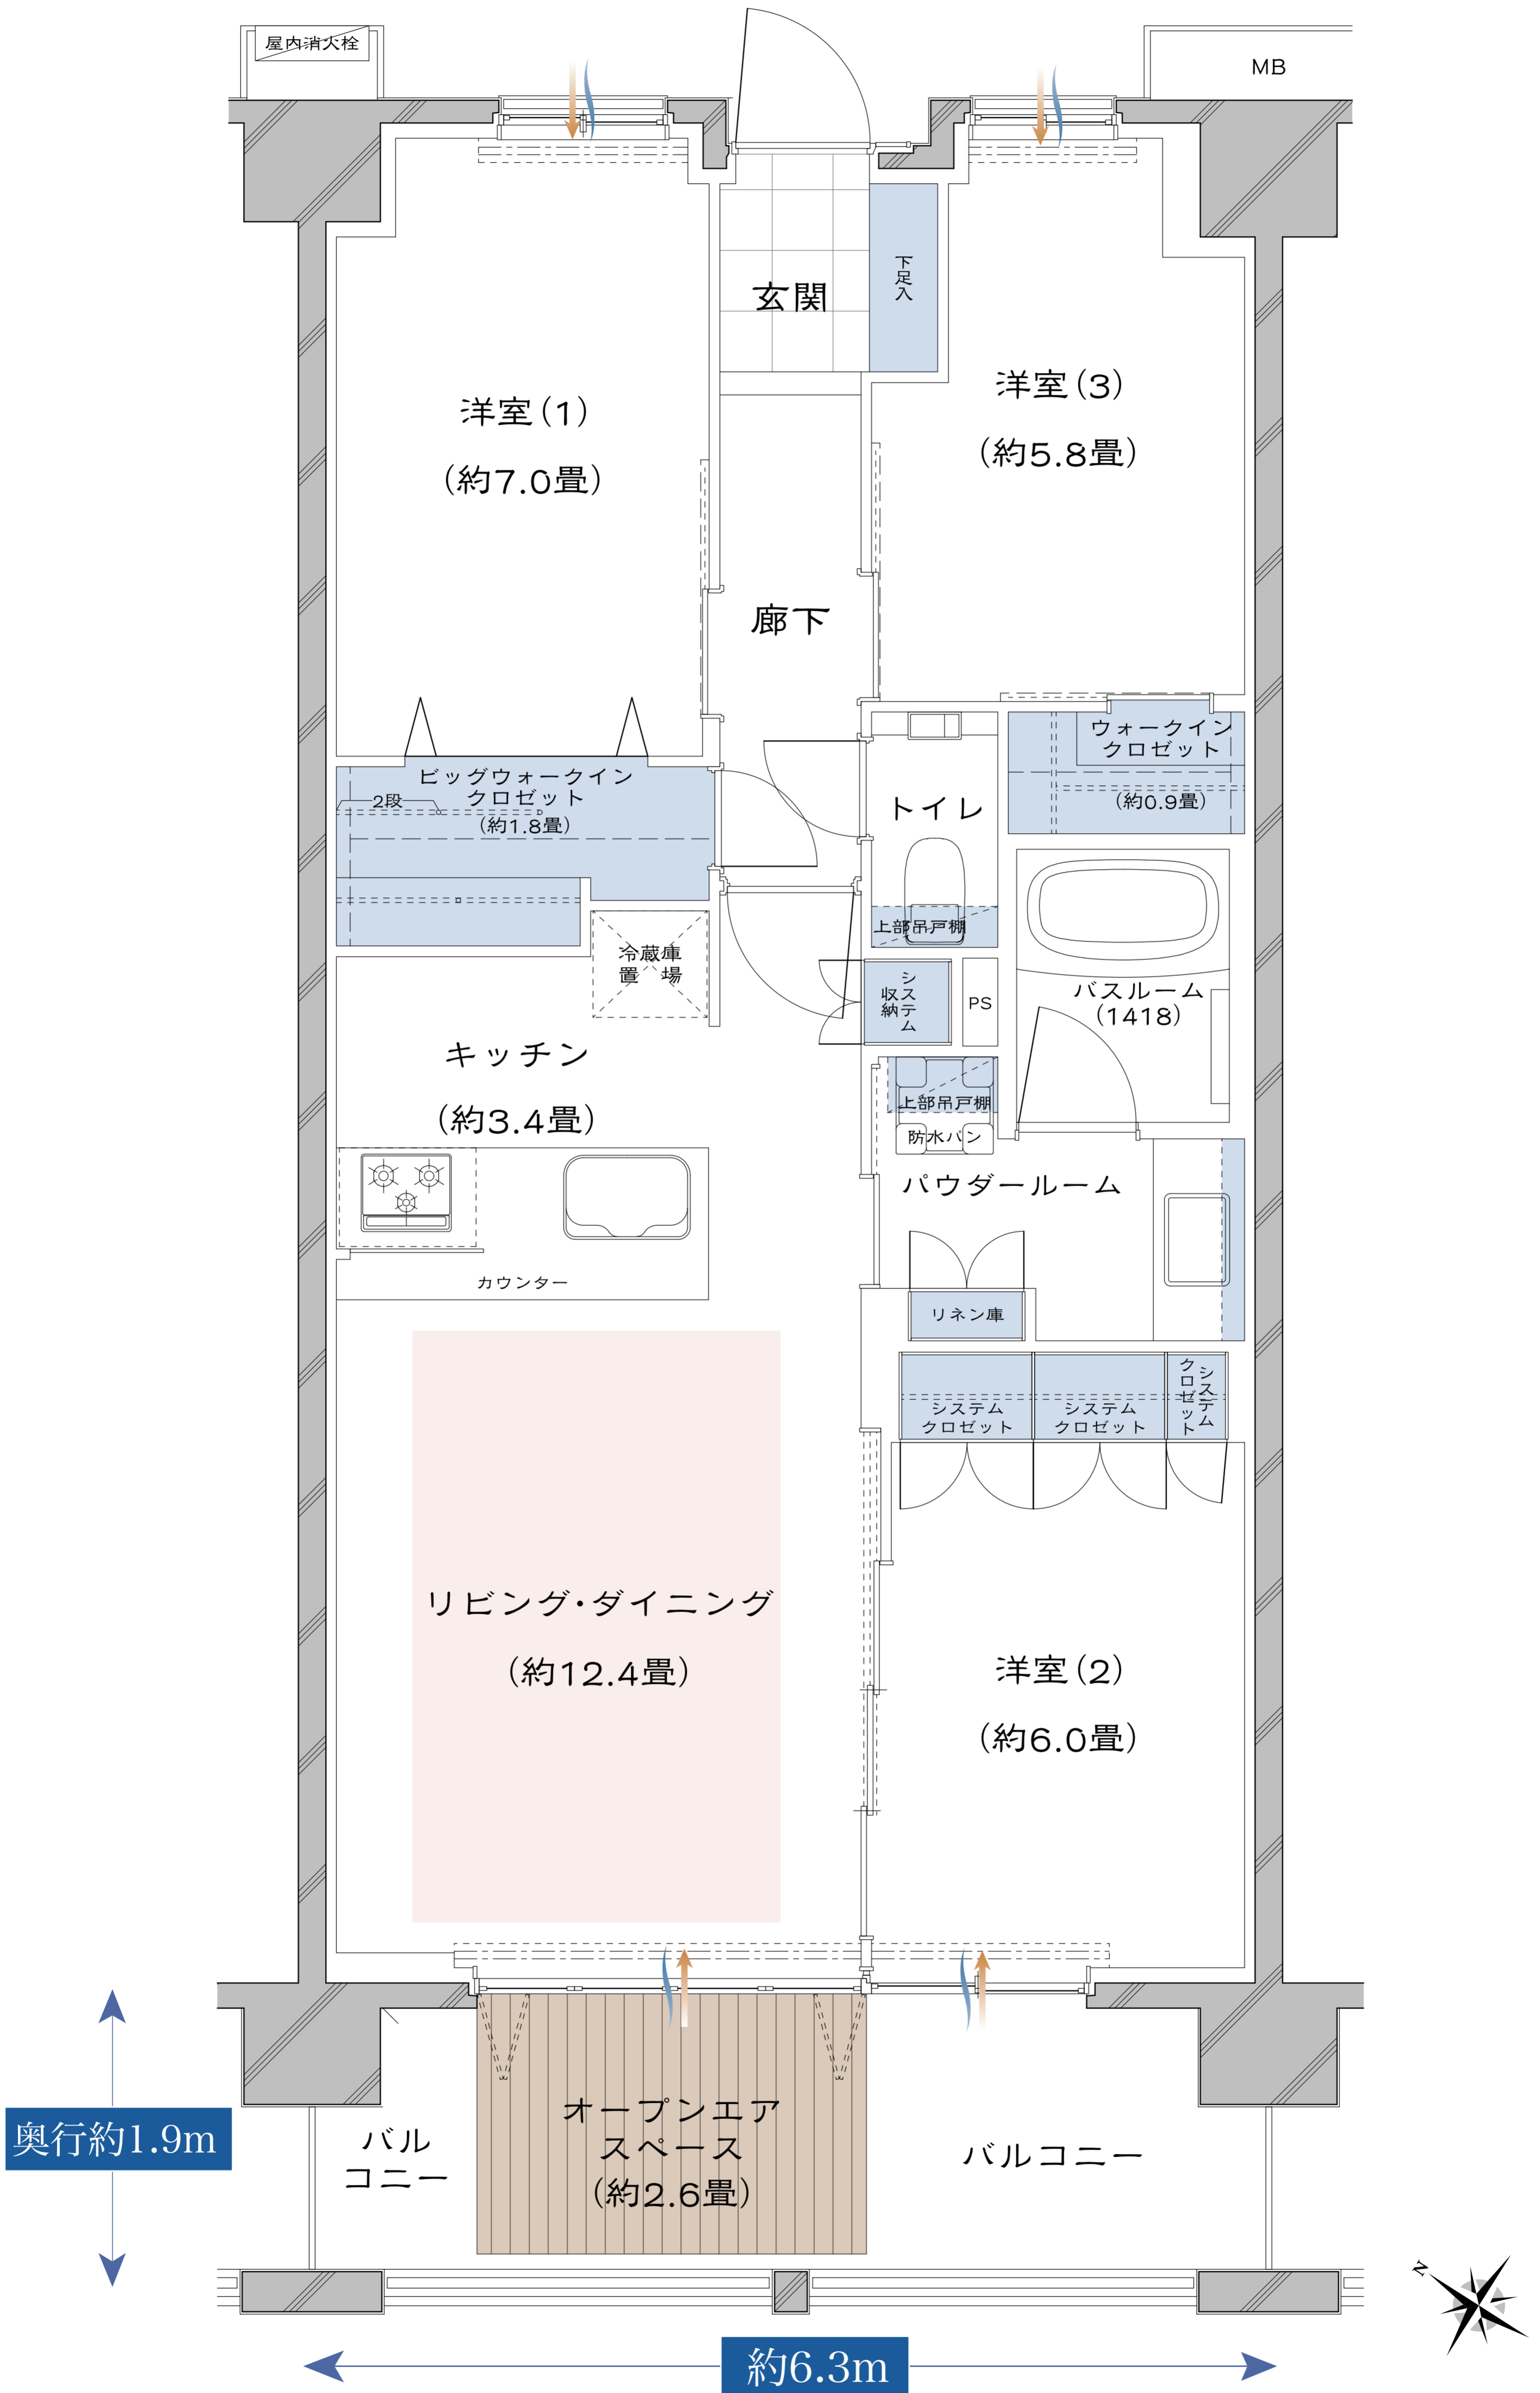

DCbos type 3LDK+OS+BW+W

専有面積 / 77.67㎡ (約23.49坪)

オープンエアスペース面積 / 4.35㎡

バルコニー面積 / 7.12㎡

OS=オープンエアスペース BW=ビッグウォークインクローゼット W=ウォークインクローゼット

※掲載の間取図は、計画段階の図面を基に描き起こしたもので、簡略化して表現されており実際とは多少異なります。また行政指導及び施工上の理由等のため、今後内容が変更になる場合があります。詳しくは図面集でご確認ください。※リビング・ダイニングの畳数表記については、リビング・ダイニングの扉より内側の面積から、キッチンの面積を差し引いたものとなっております。