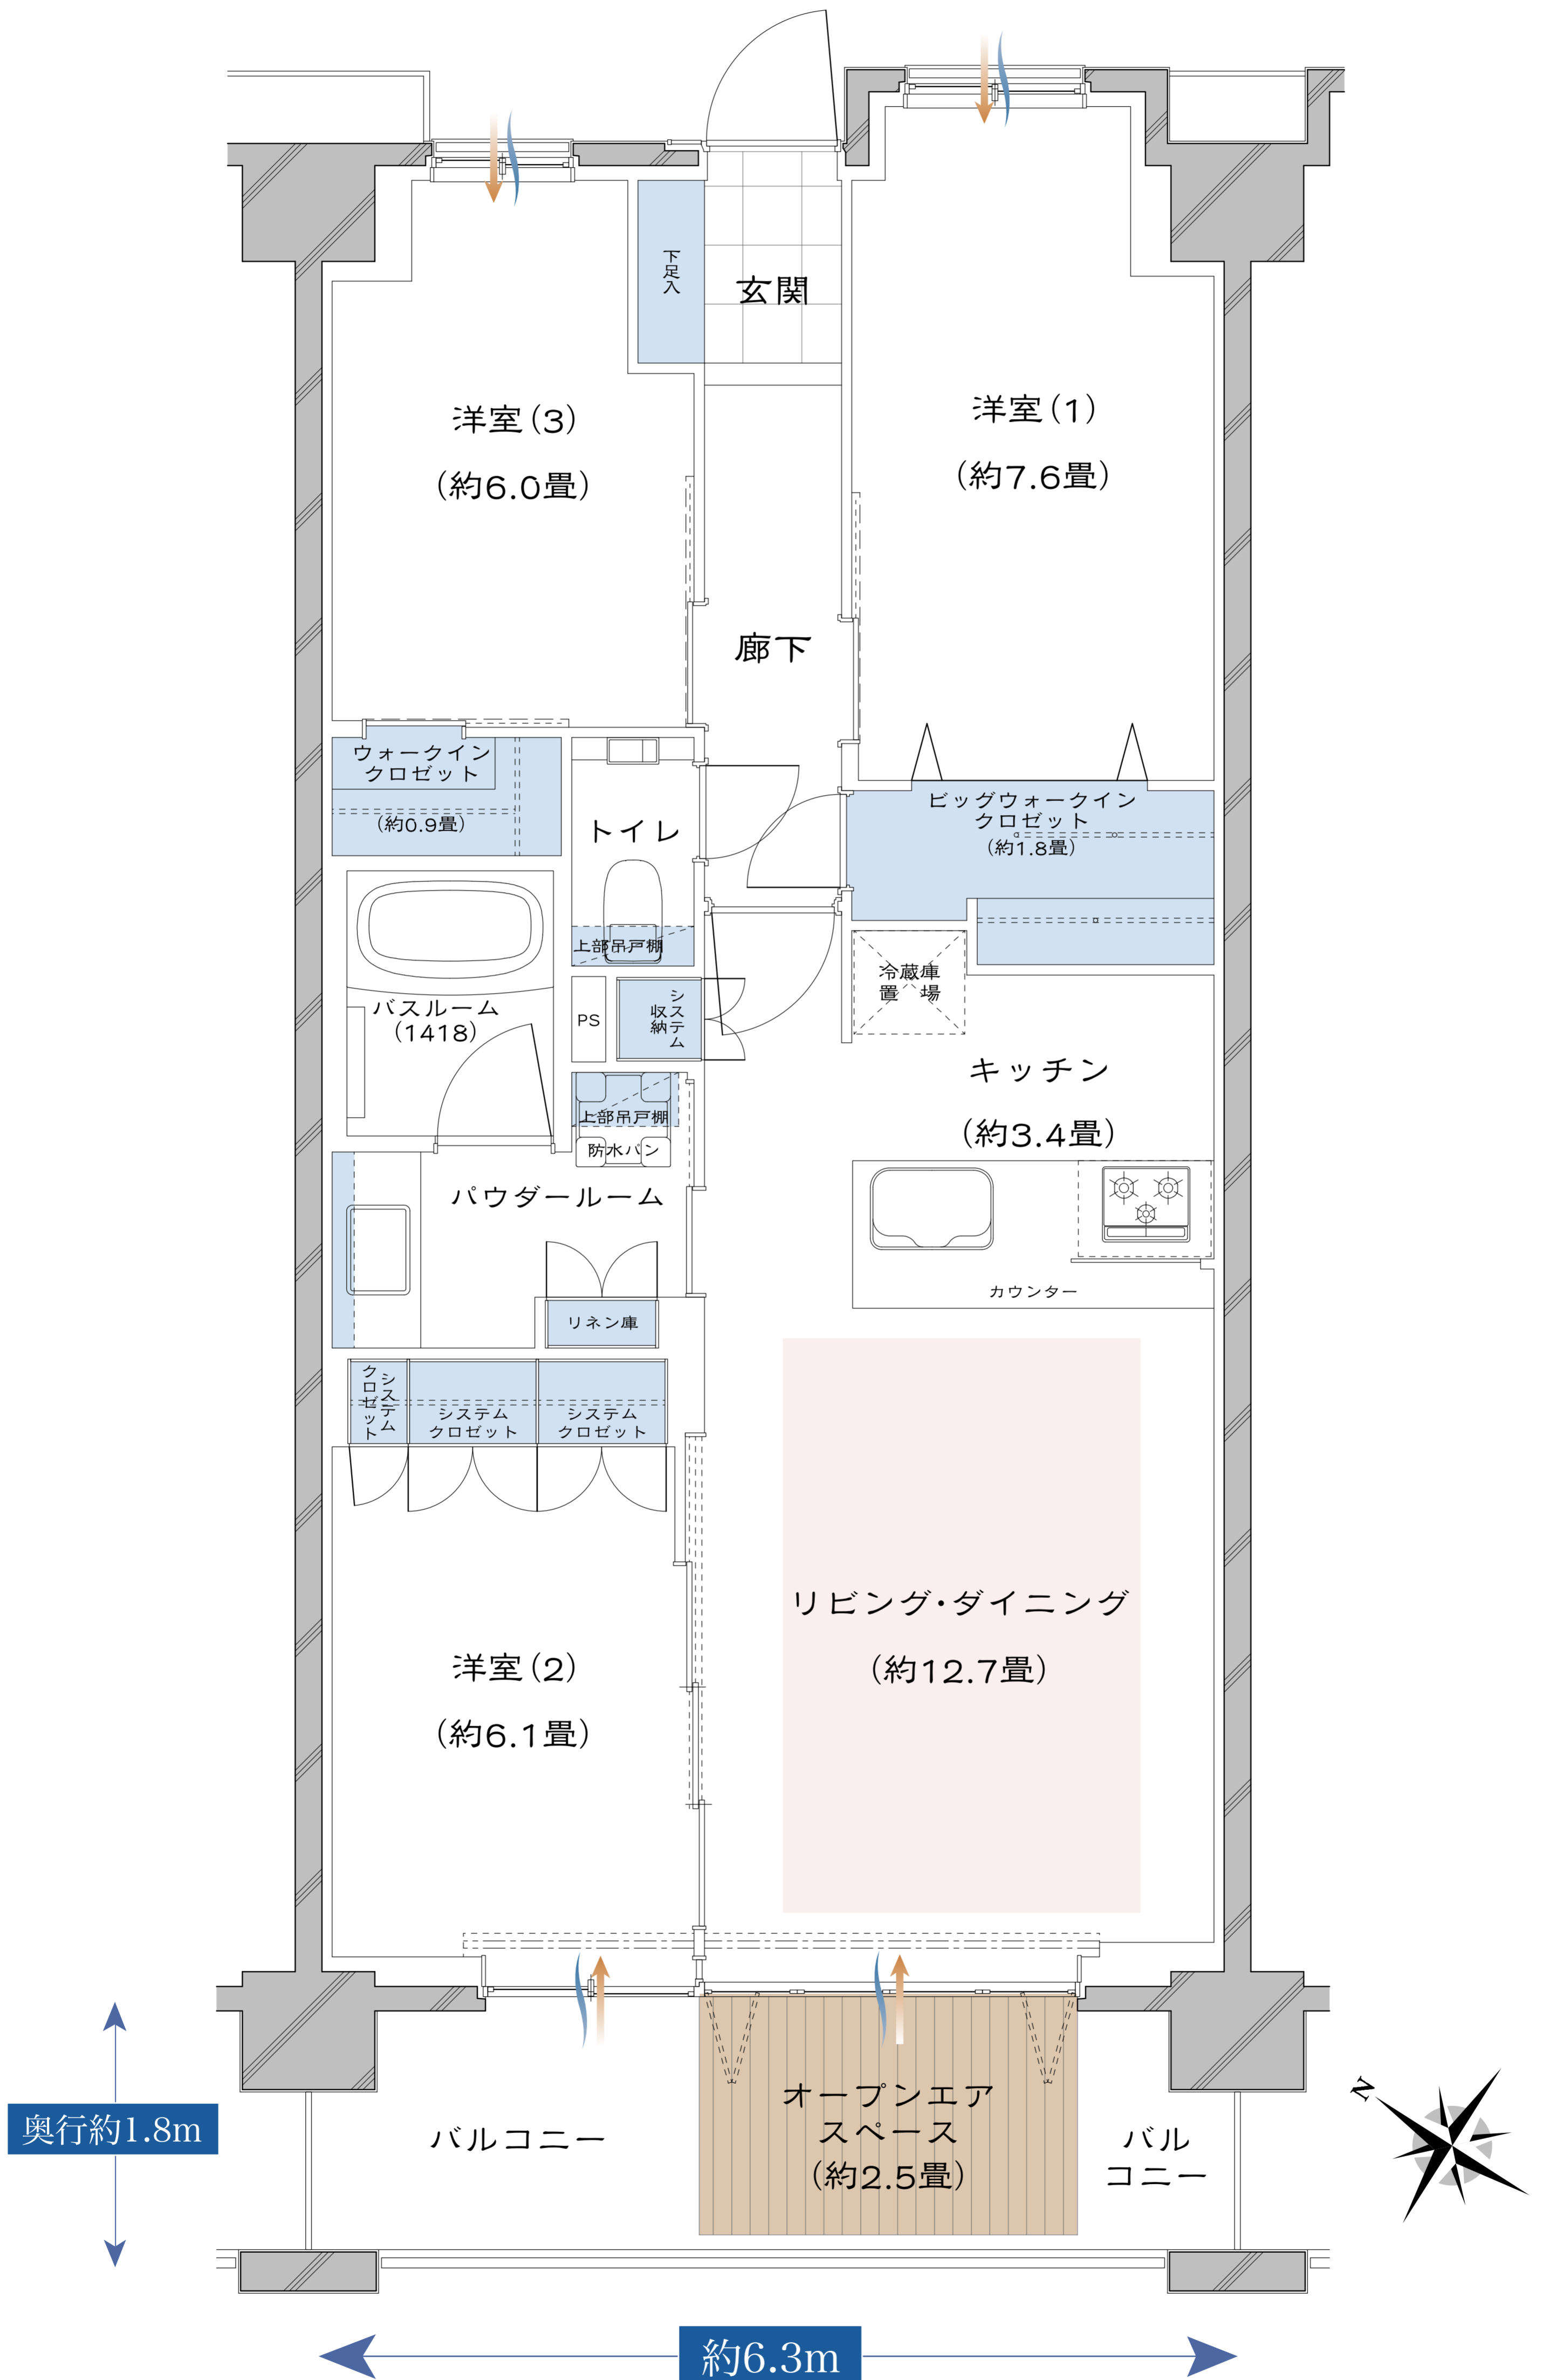

Diaos type 3LDK+OS+BW+W

専有面積 / 79.76㎡ (約24.12坪)

オープンエアスペース面積 / 4.13㎡

バルコニー面積 / 6.75㎡

OS=オープンエアスペース BW=ビッグウォークインクローゼット W=ウォークインクローゼット

※掲載の間取図は、計画段階の図面を基に描き起こしたもので、簡略化して表現されており実際とは多少異なります。また行政指導及び施工上の理由等のため、今後内容が変更になる場合があります。詳しくは図面集でご確認ください。※リビング・ダイニングの畳数表記については、リビング・ダイニングの扉より内側の面積から、キッチンの面積を差し引いたものとなっております。