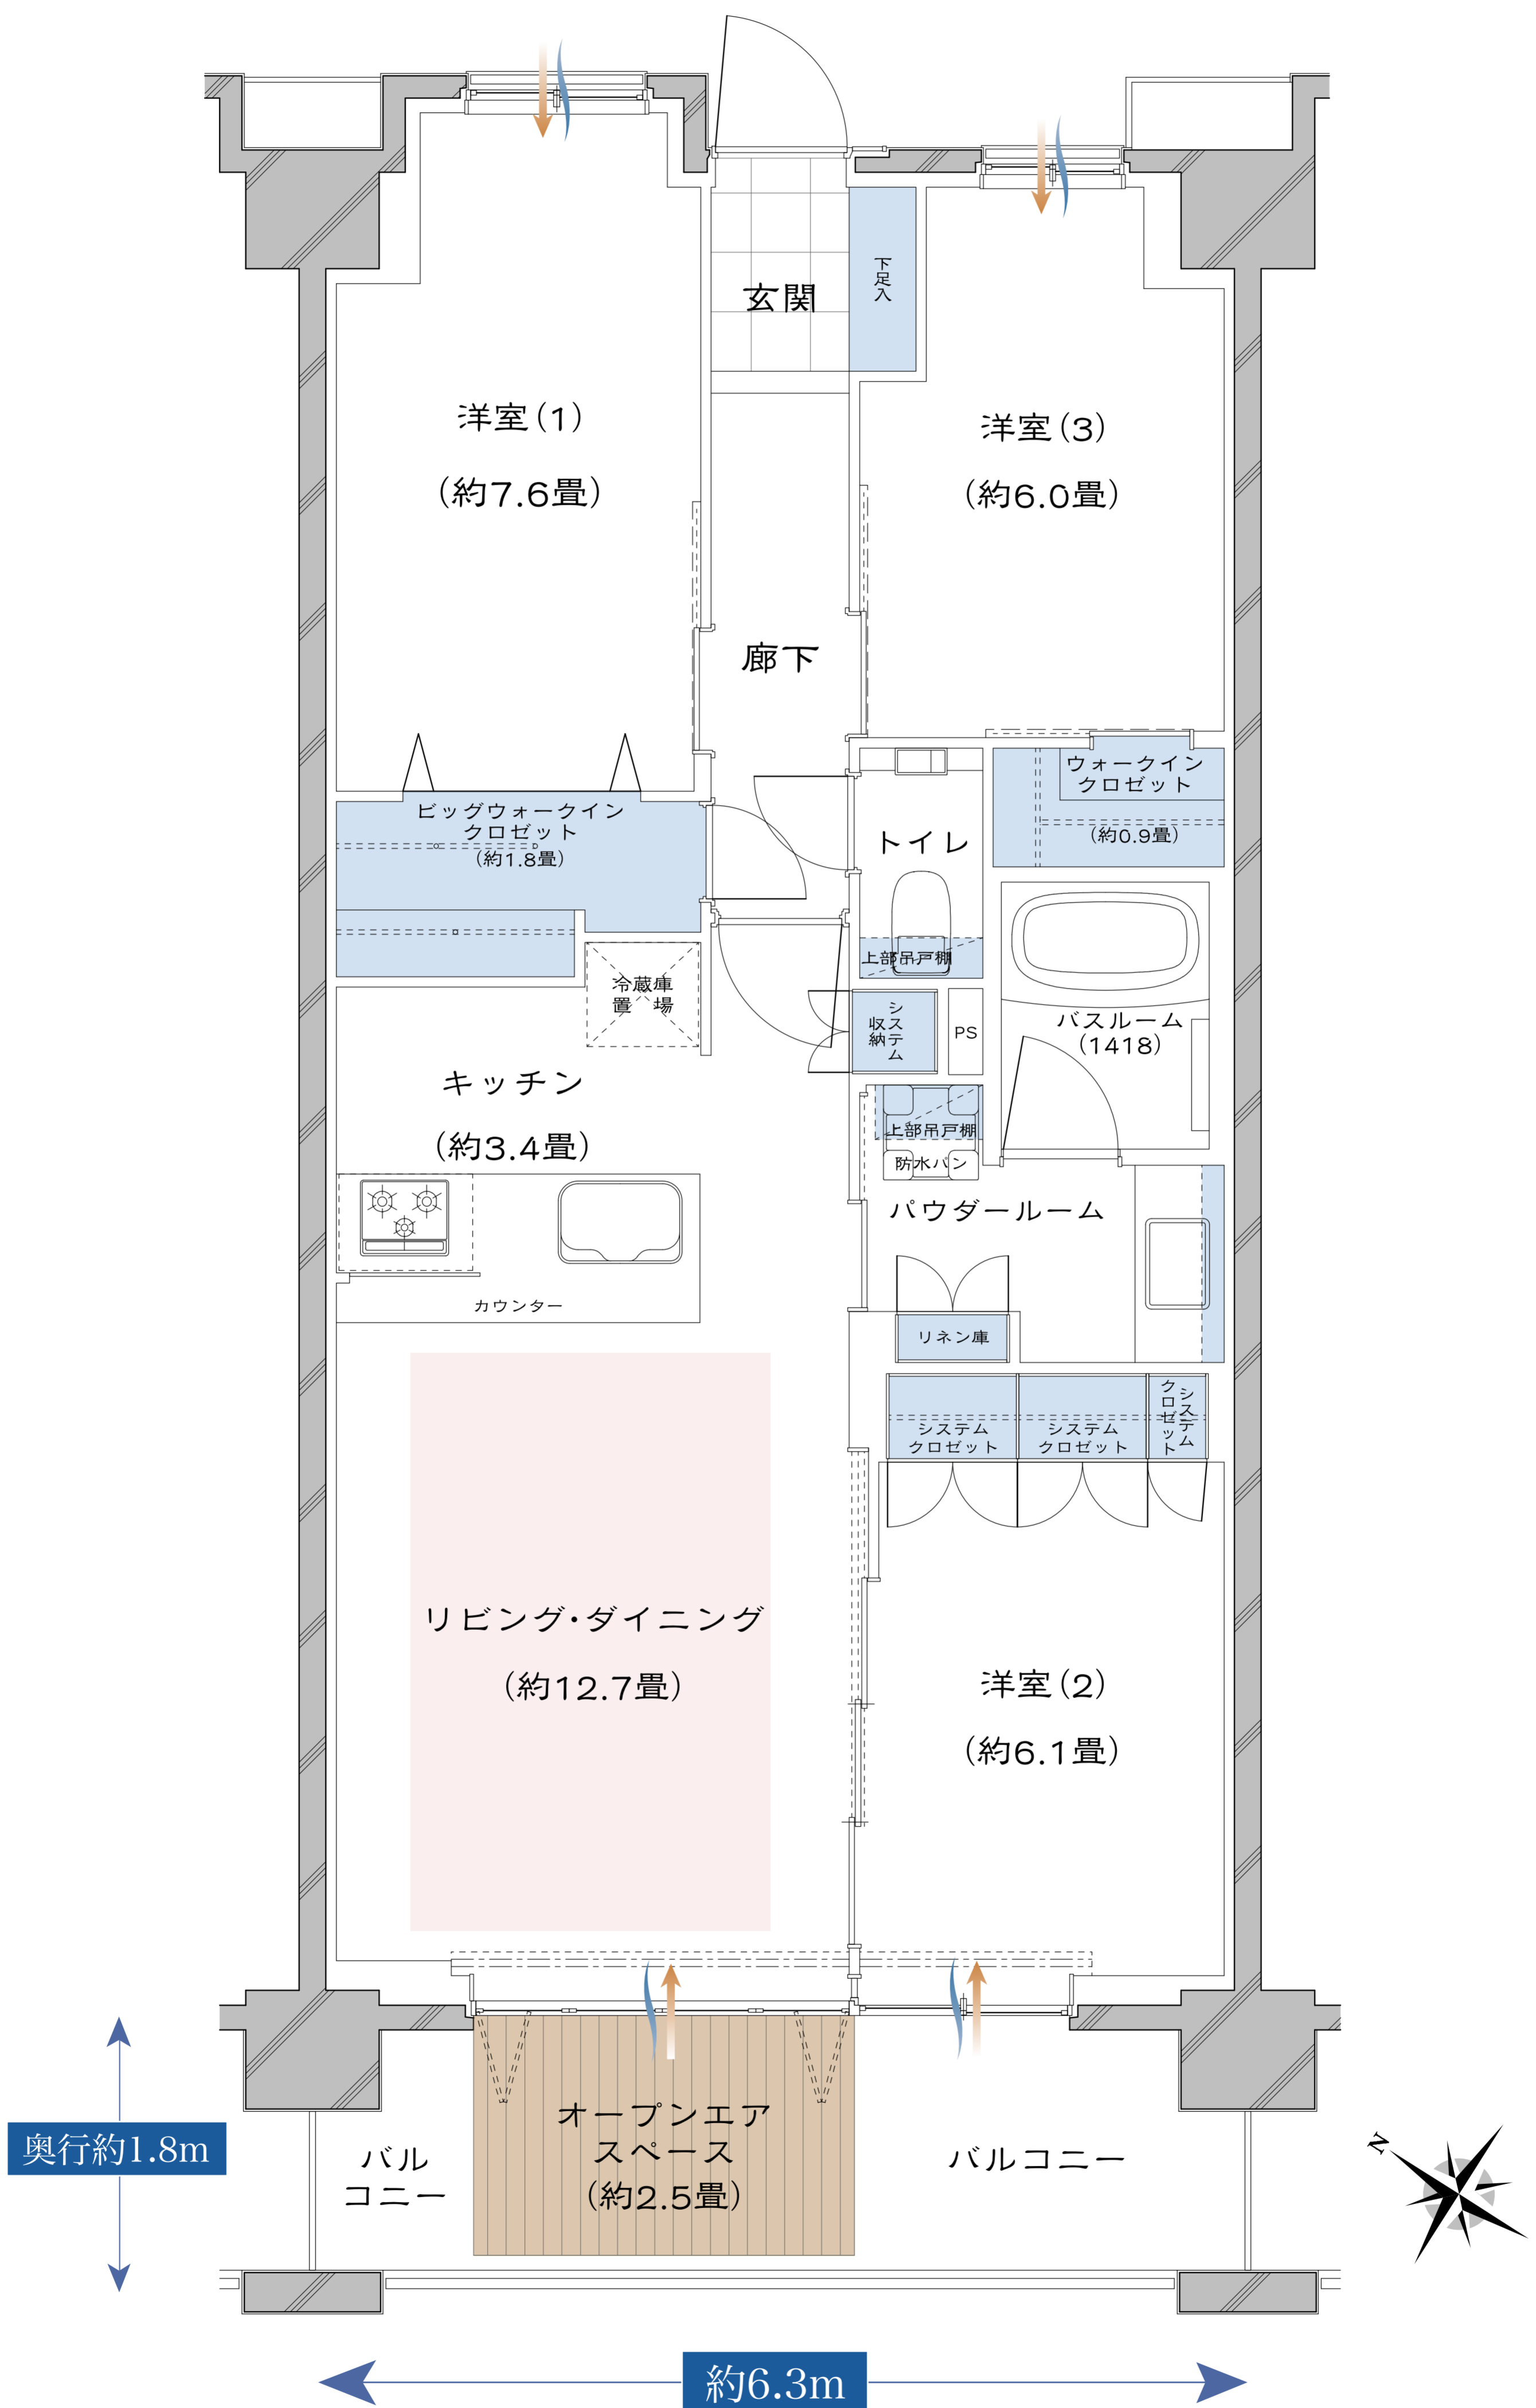

DIBOS type 3LDK+OS+BW+W

専有面積 / 79.76㎡ (約24.12坪)

オープンエアスペース面積 / 4.13㎡

バルコニー面積 / 6.75㎡

OS=オープンエアスペース BW=ビッグウォークインクロゼット W=ウォークインクロゼット

※掲載の間取図は、計画段階の図面を基に描き起こしたもので、簡略化して表現されており実際とは多少異なります。また行政指導及び施工上の理由等のため、今後内容が変更になる場合があります。詳しくは図面集でご確認ください。※リビング・ダイニングの畳数表記については、リビング・ダイニングの扉より内側の面積から、キッチンの面積を差し引いたものとなっております。