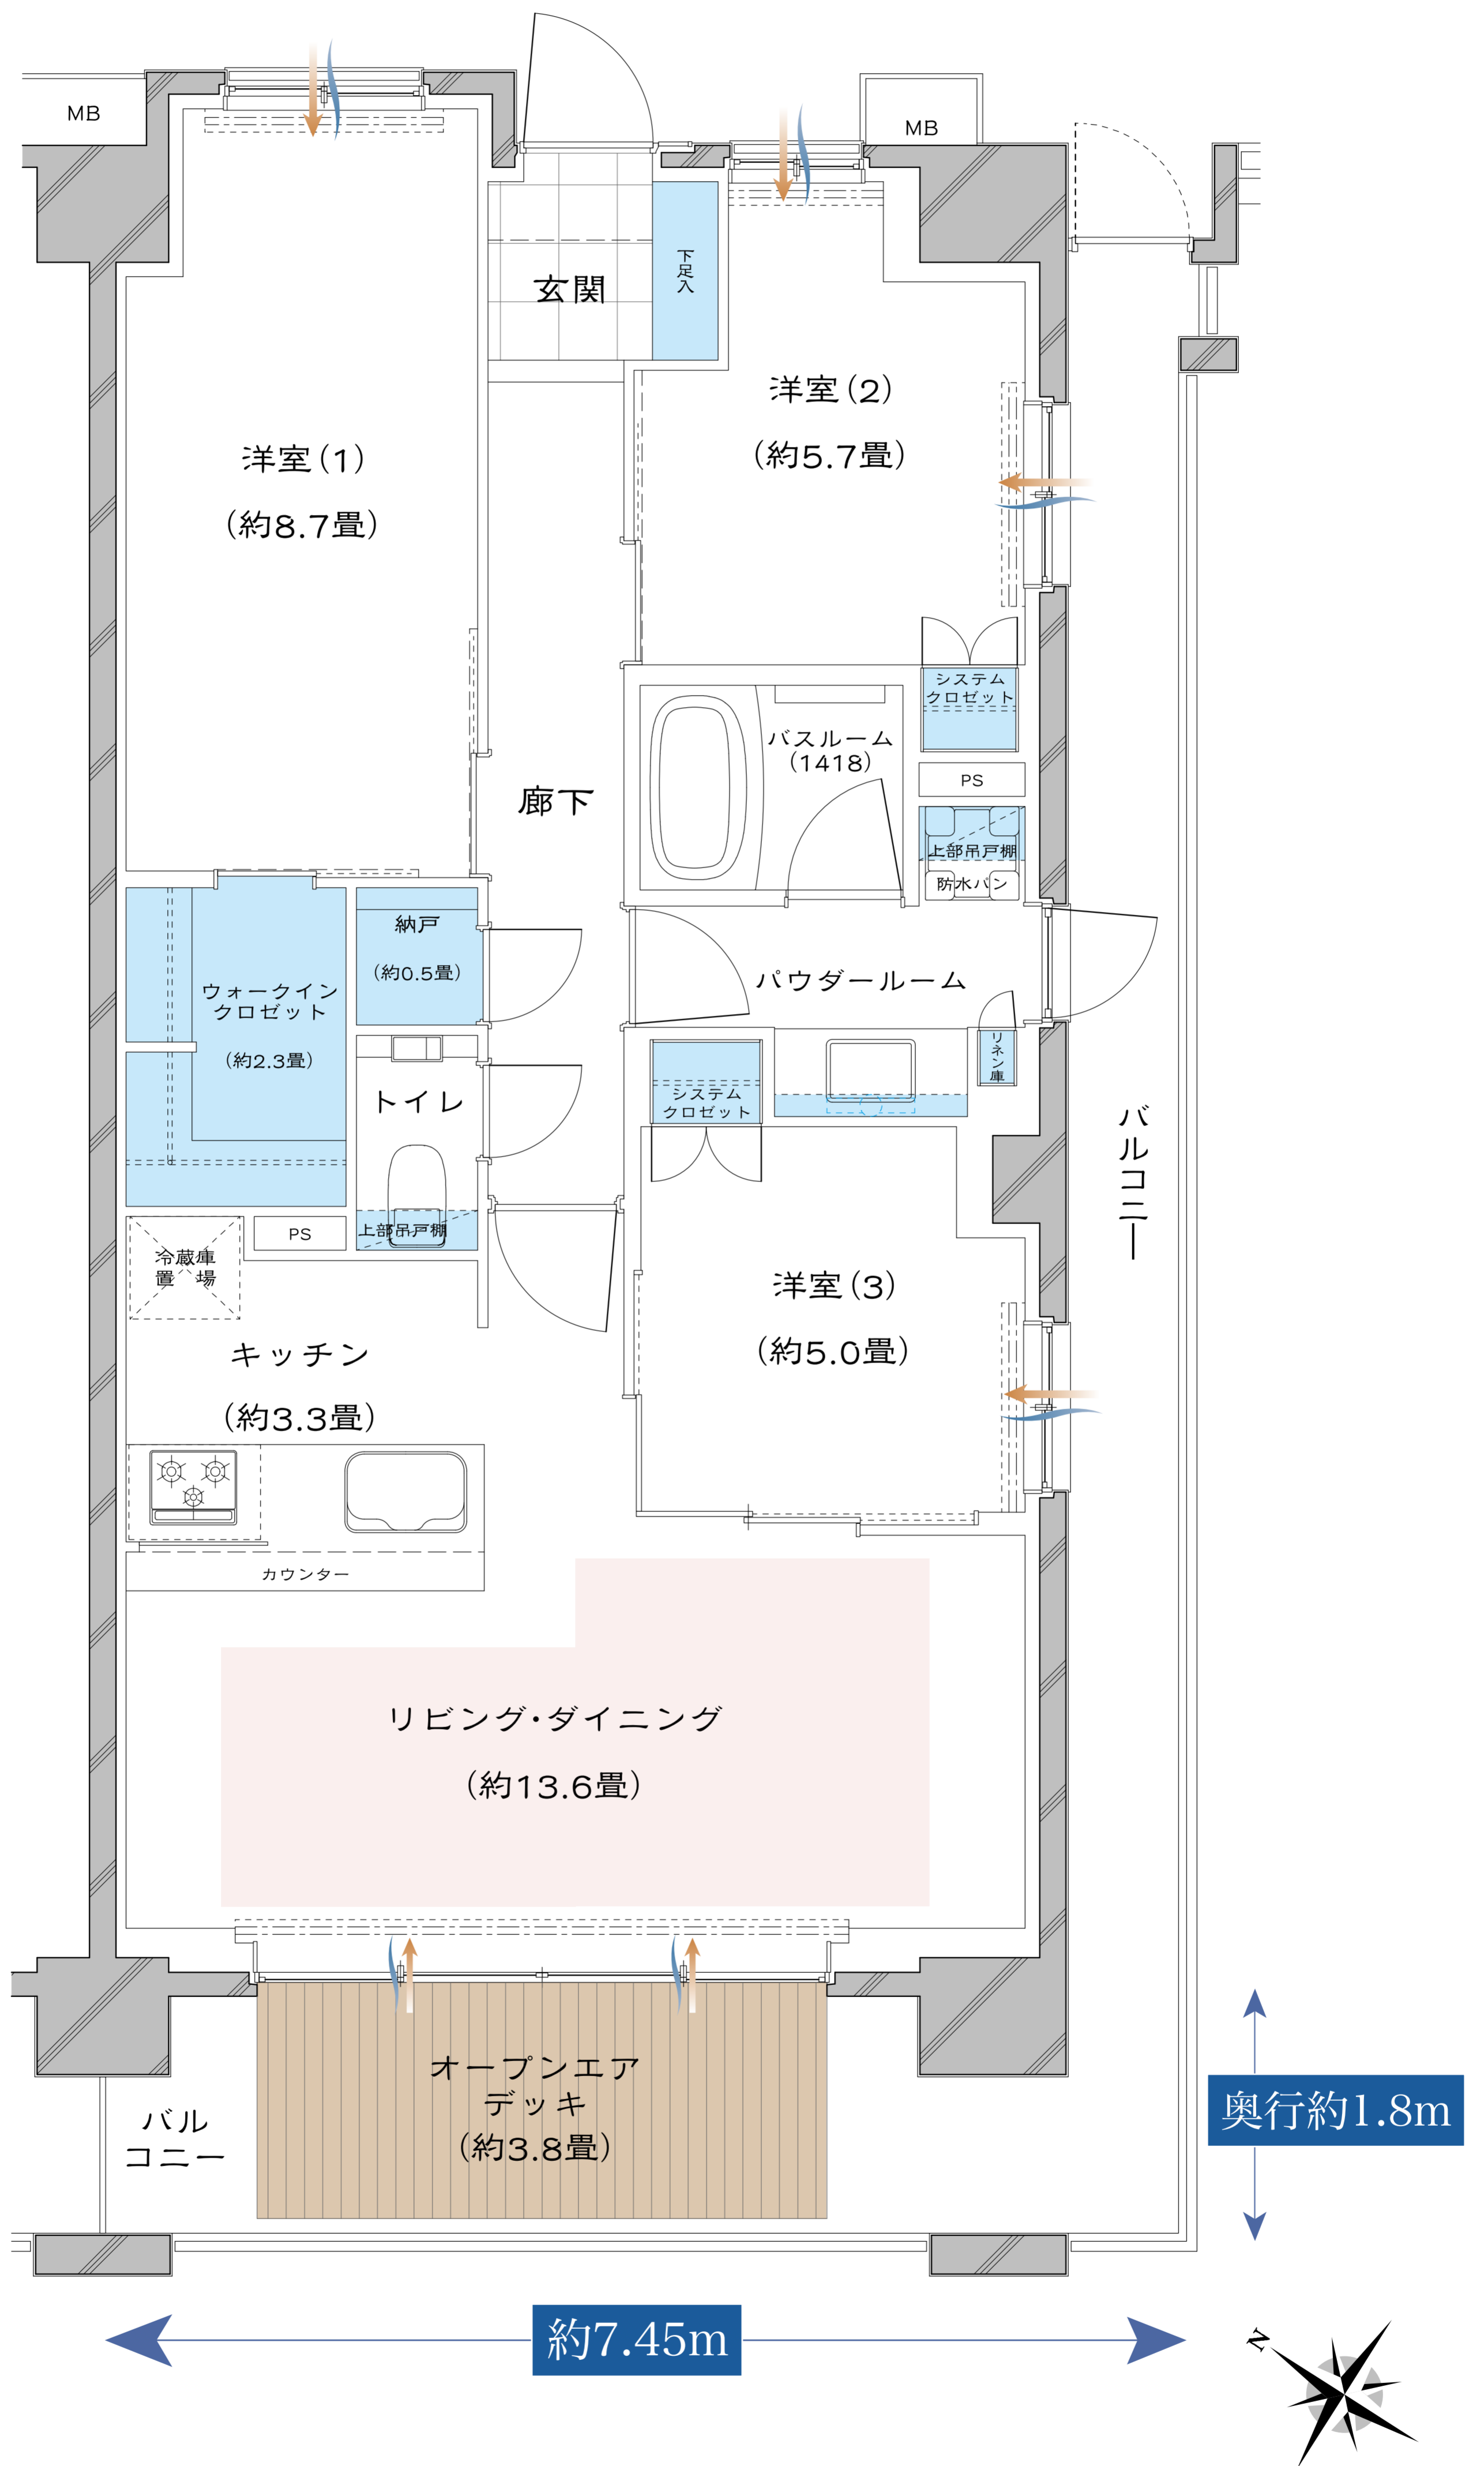

# DJ<sub>OD</sub> type 3LDK<sub>+OD+W+N</sub>

専有面積 / 82.43㎡ (約24.93坪)

オープンエアデッキ面積 / 6.26㎡

バルコニー面積 / 17.85㎡

OD=オープンエアデッキ W=ビッグウォークインクロゼット N=納戸

※掲載の間取図は、計画段階の図面を基に描き起こしたもので、簡略化して表現されており実際とは多少異なります。また行政指導及び施工上の理由等のため、今後内容が変更になる場合があります。詳しくは図面集でご確認ください。※リビング・ダイニングの畳数表記については、リビング・ダイニングの扉より内側の面積から、キッチンの面積を差し引いたものとなっております。