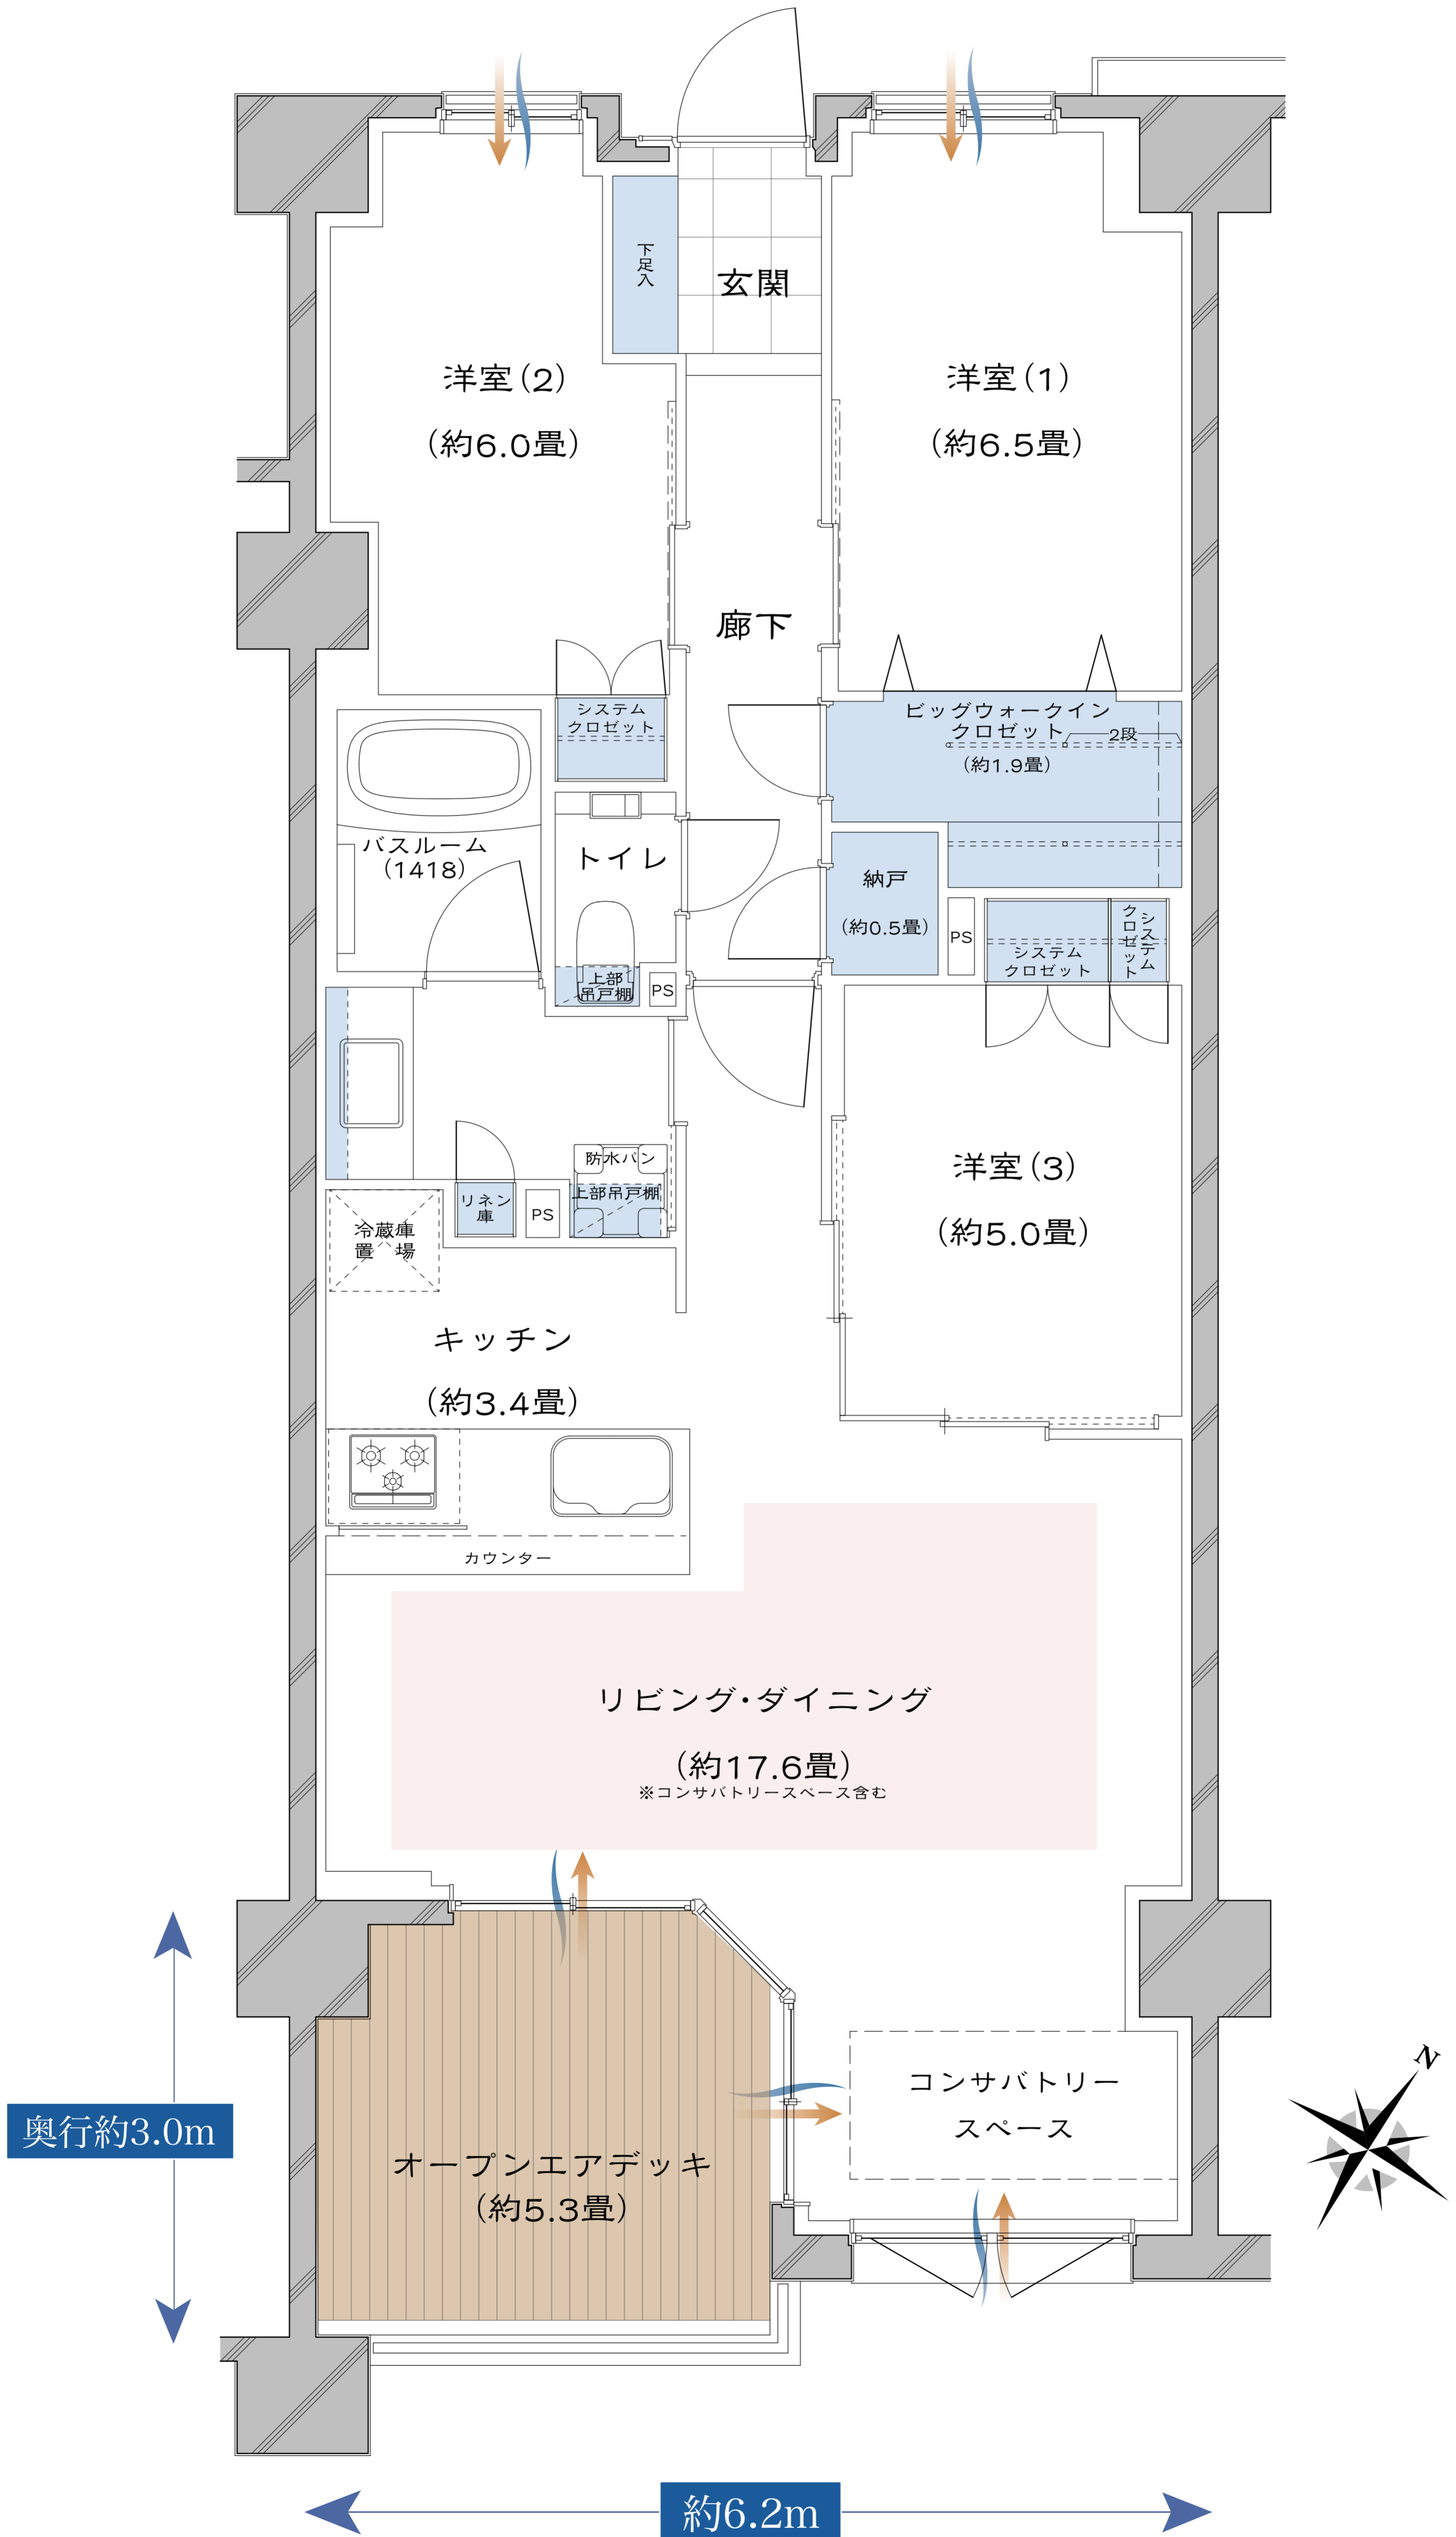

EKa_{OD} type 3LDK_{+OD+BW+N}

専有面積 / 83.28㎡ (約25.19坪)

オープンエアデッキ面積 / 8.74㎡

OD=オープンエアデッキ BW=ビッグウォークインクロゼット N=N納戸

※掲載の間取図は、計画段階の図面を基に描き起こしたもので、簡略化して表現されており実際とは多少異なります。また行政指導及び施工上の理由等のため、今後内容が変更になる場合があります。詳しくは図面集でご確認ください。※リビング・ダイニングの畳数表記については、リビング・ダイニングの扉より内側の面積から、キッチンの面積を差し引いたものとなっております。