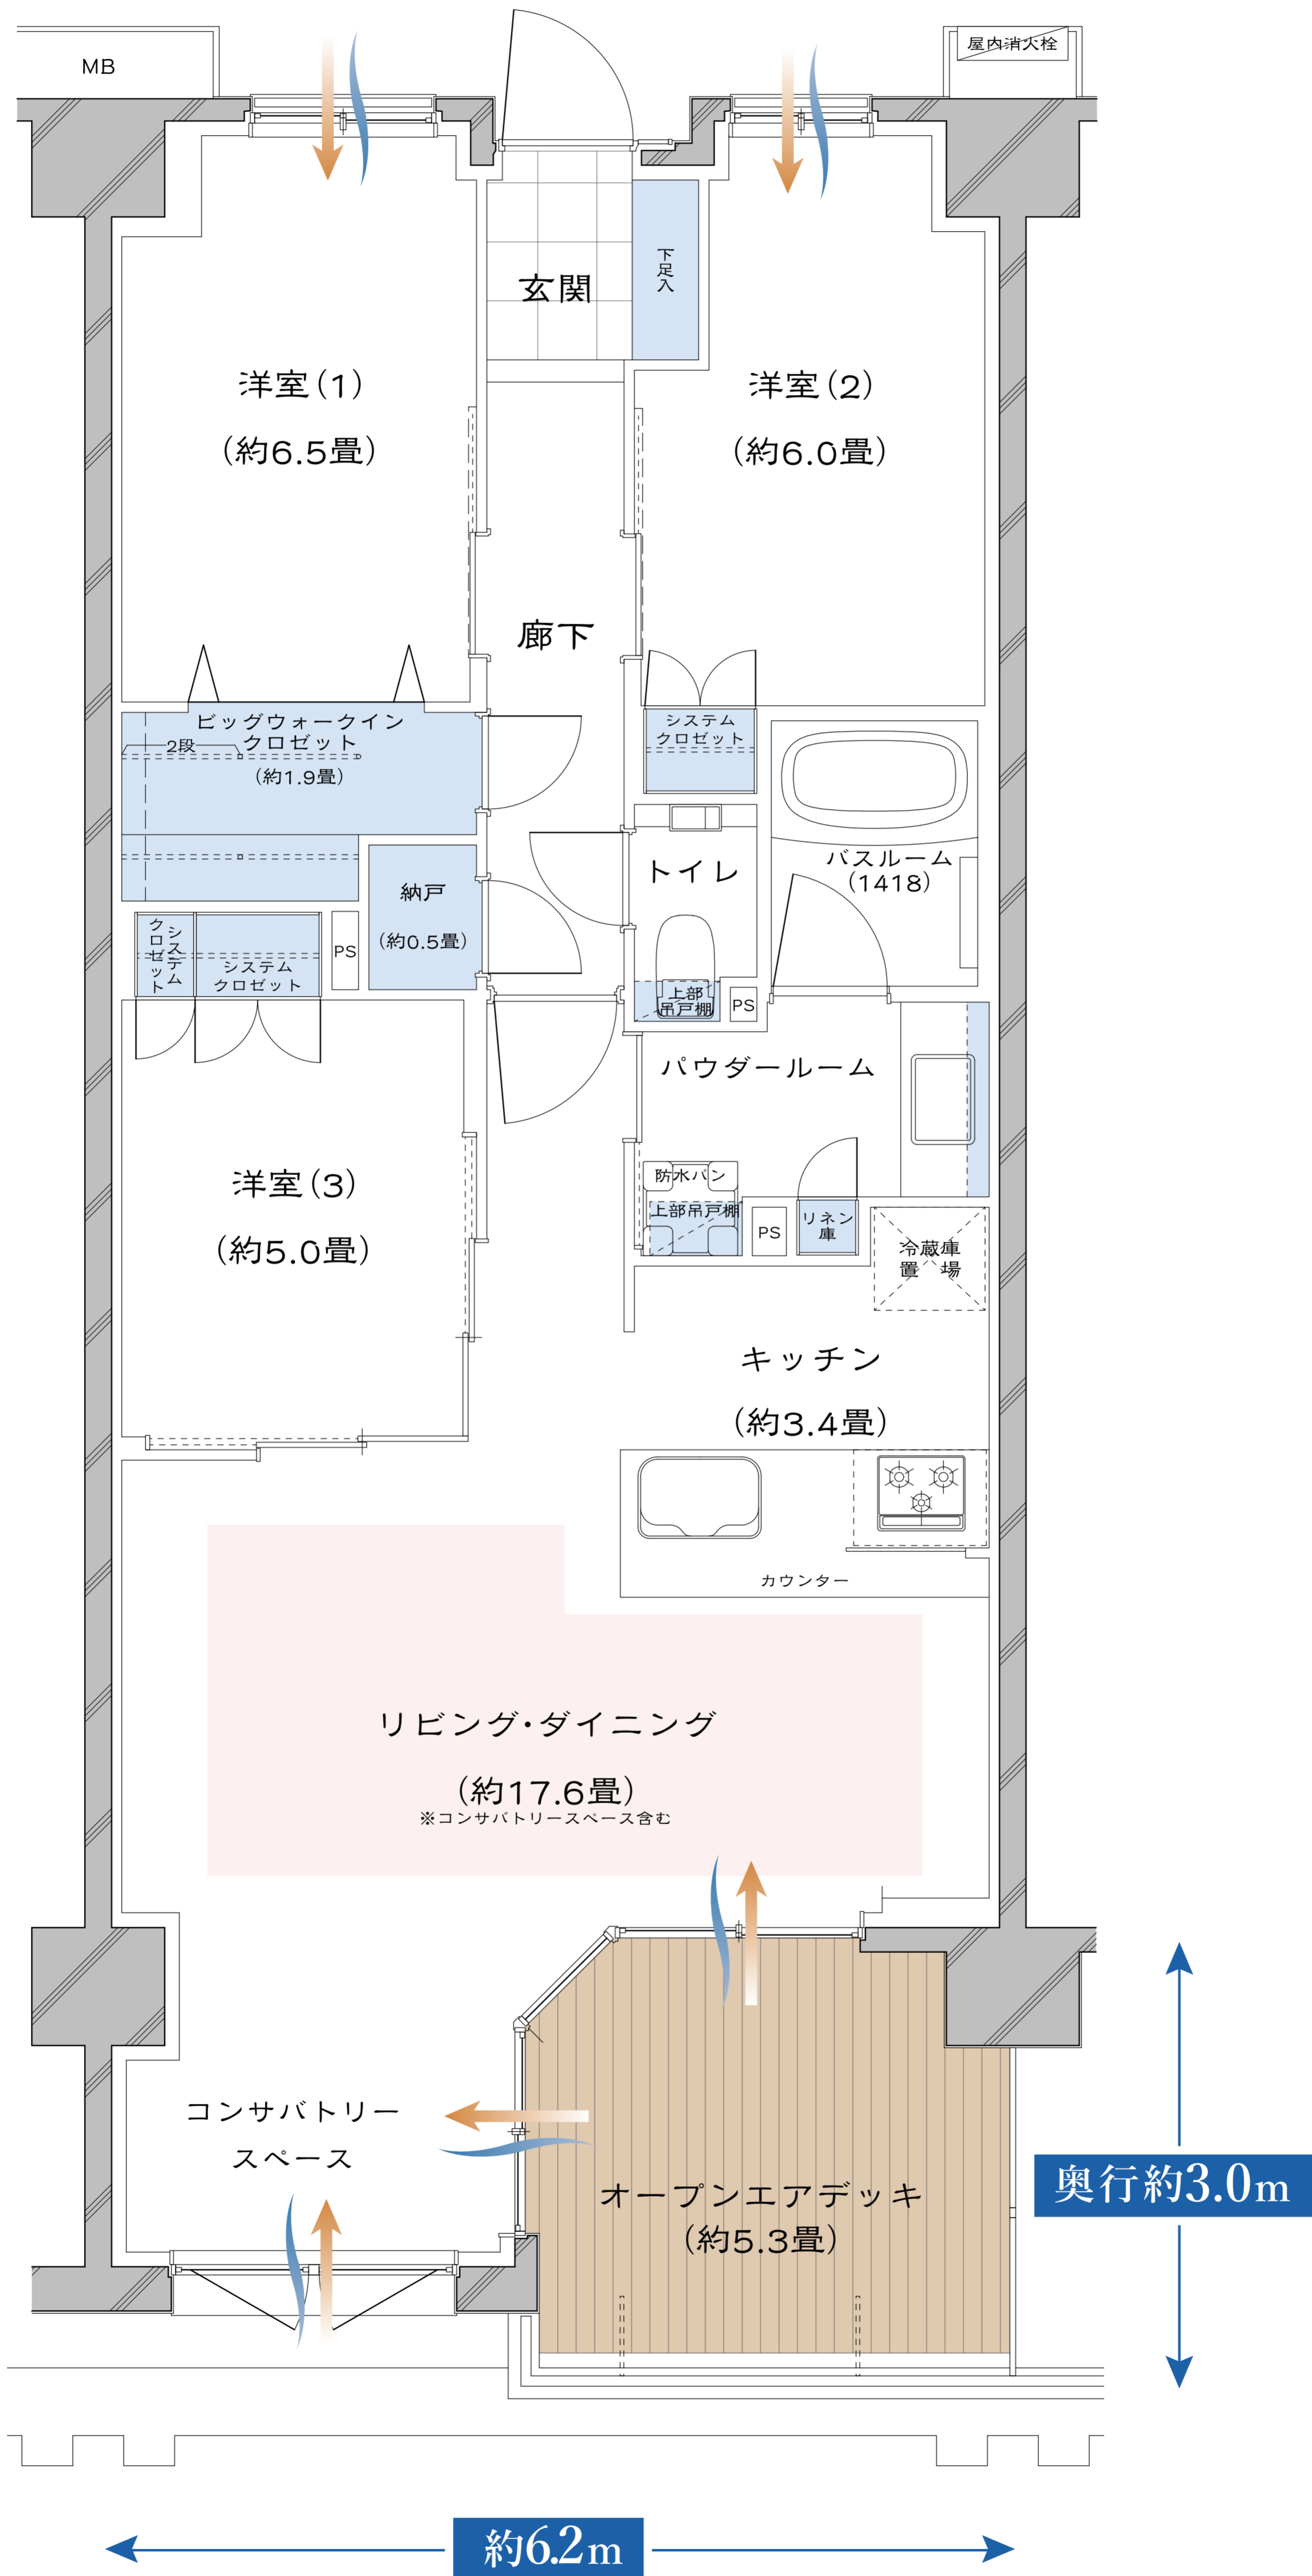

EKbod type 3LDK+OD+BW+N

専有面積 / 83.28㎡ (約25.19坪)

オープンエアデッキ面積 / 8.74㎡

OD=オープンエアデッキ OS=オープンエラスペース BW=ビッグウォークインクロゼット W=ウォークインクロゼット SC=シューズインクロゼット N=納戸

※掲載の間取図は、計画段階の図面を基に描き起こしたもので、簡略化して表現されており実際とは多少異なります。また行政指導及び施工上の理由等のため、今後内容が変更になる場合があります。詳しくは図面集でご確認ください。※リビング・ダイニングの畳数表記については、リビング・ダイニングの扉より内側の面積から、キッチンの面積を差し引いたものとなっております。