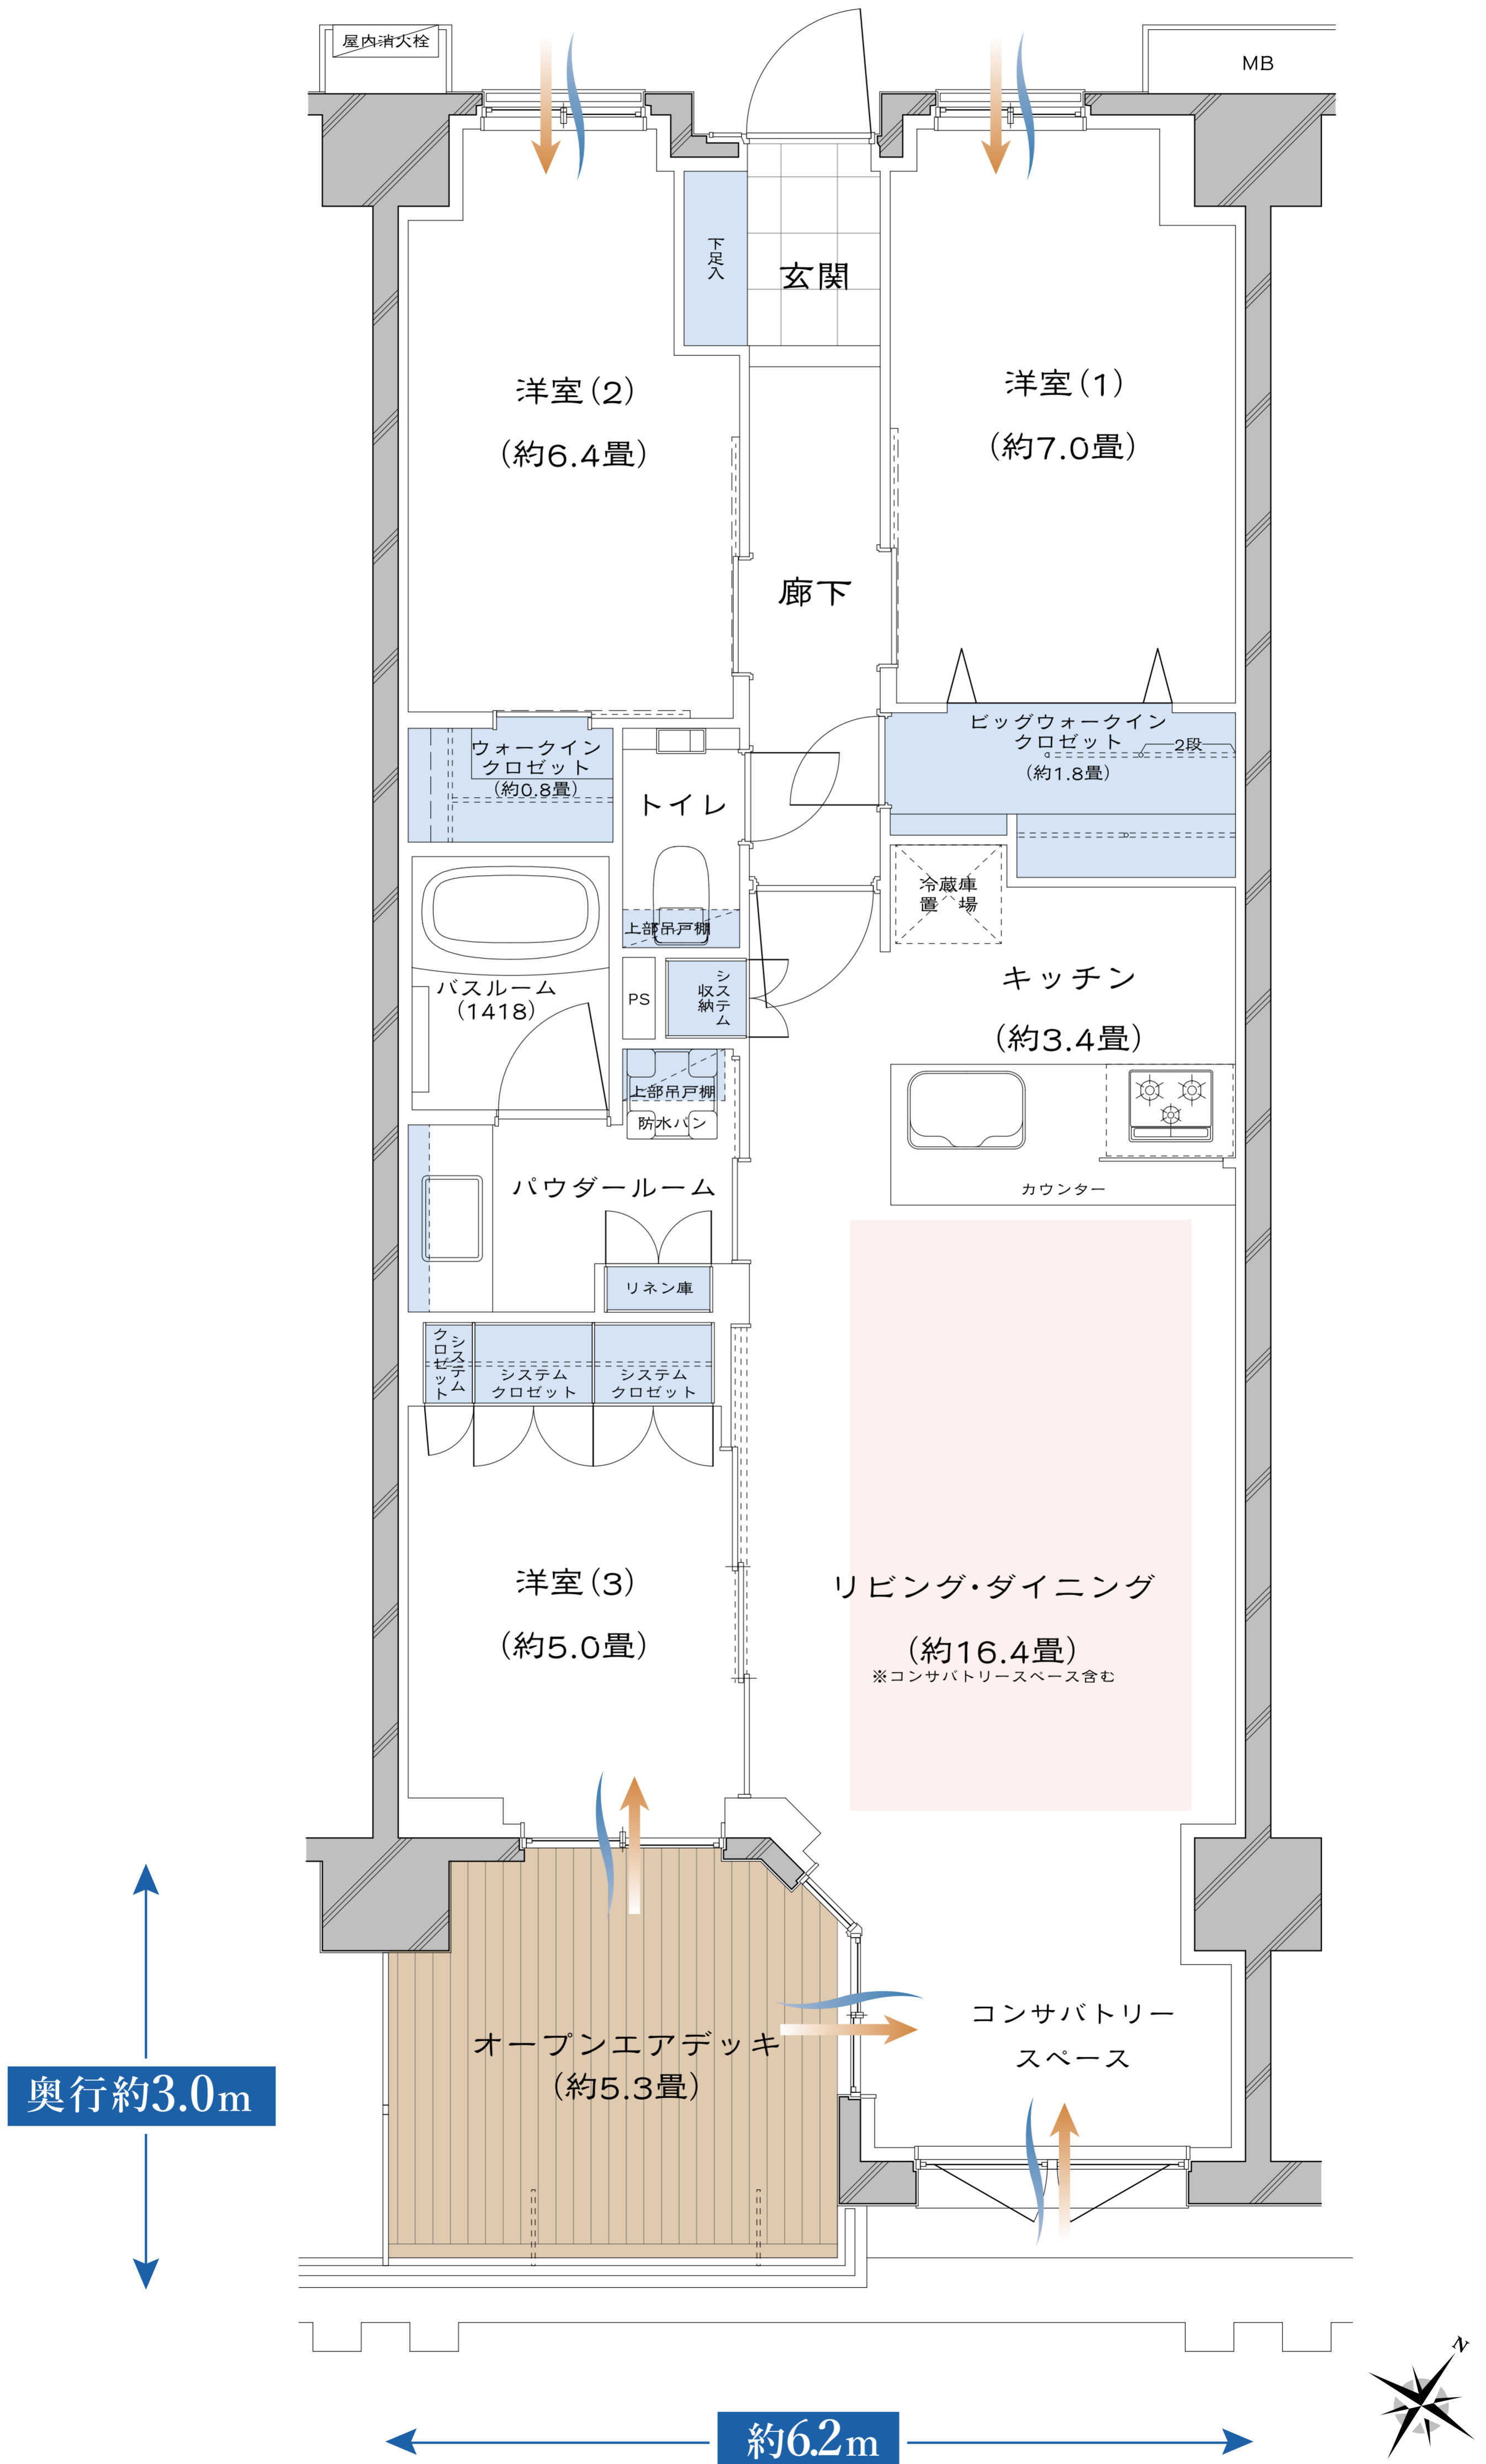

ELod type 3LDK+OD+BW+W

専有面積 / 83.28㎡ (約25.19坪)

オープンエアデッキ面積 / 8.74㎡

OD=オープンエアデッキ OS=オープンエアスペース BW=ビッグウォークインクローゼット W=ウォークインクローゼット SC=シューズインクローゼット N=納戸

※掲載の間取図は、計画段階の図面を基に描き起こしたもので、簡略化して表現されており実際とは多少異なります。また行政指導及び施工上の理由等のため、今後内容が変更になる場合があります。詳しくは図面集でご確認ください。※リビング・ダイニングの畳数表記については、リビング・ダイニングの扉より内側の面積から、キッチンの面積を差し引いたものとなっております。