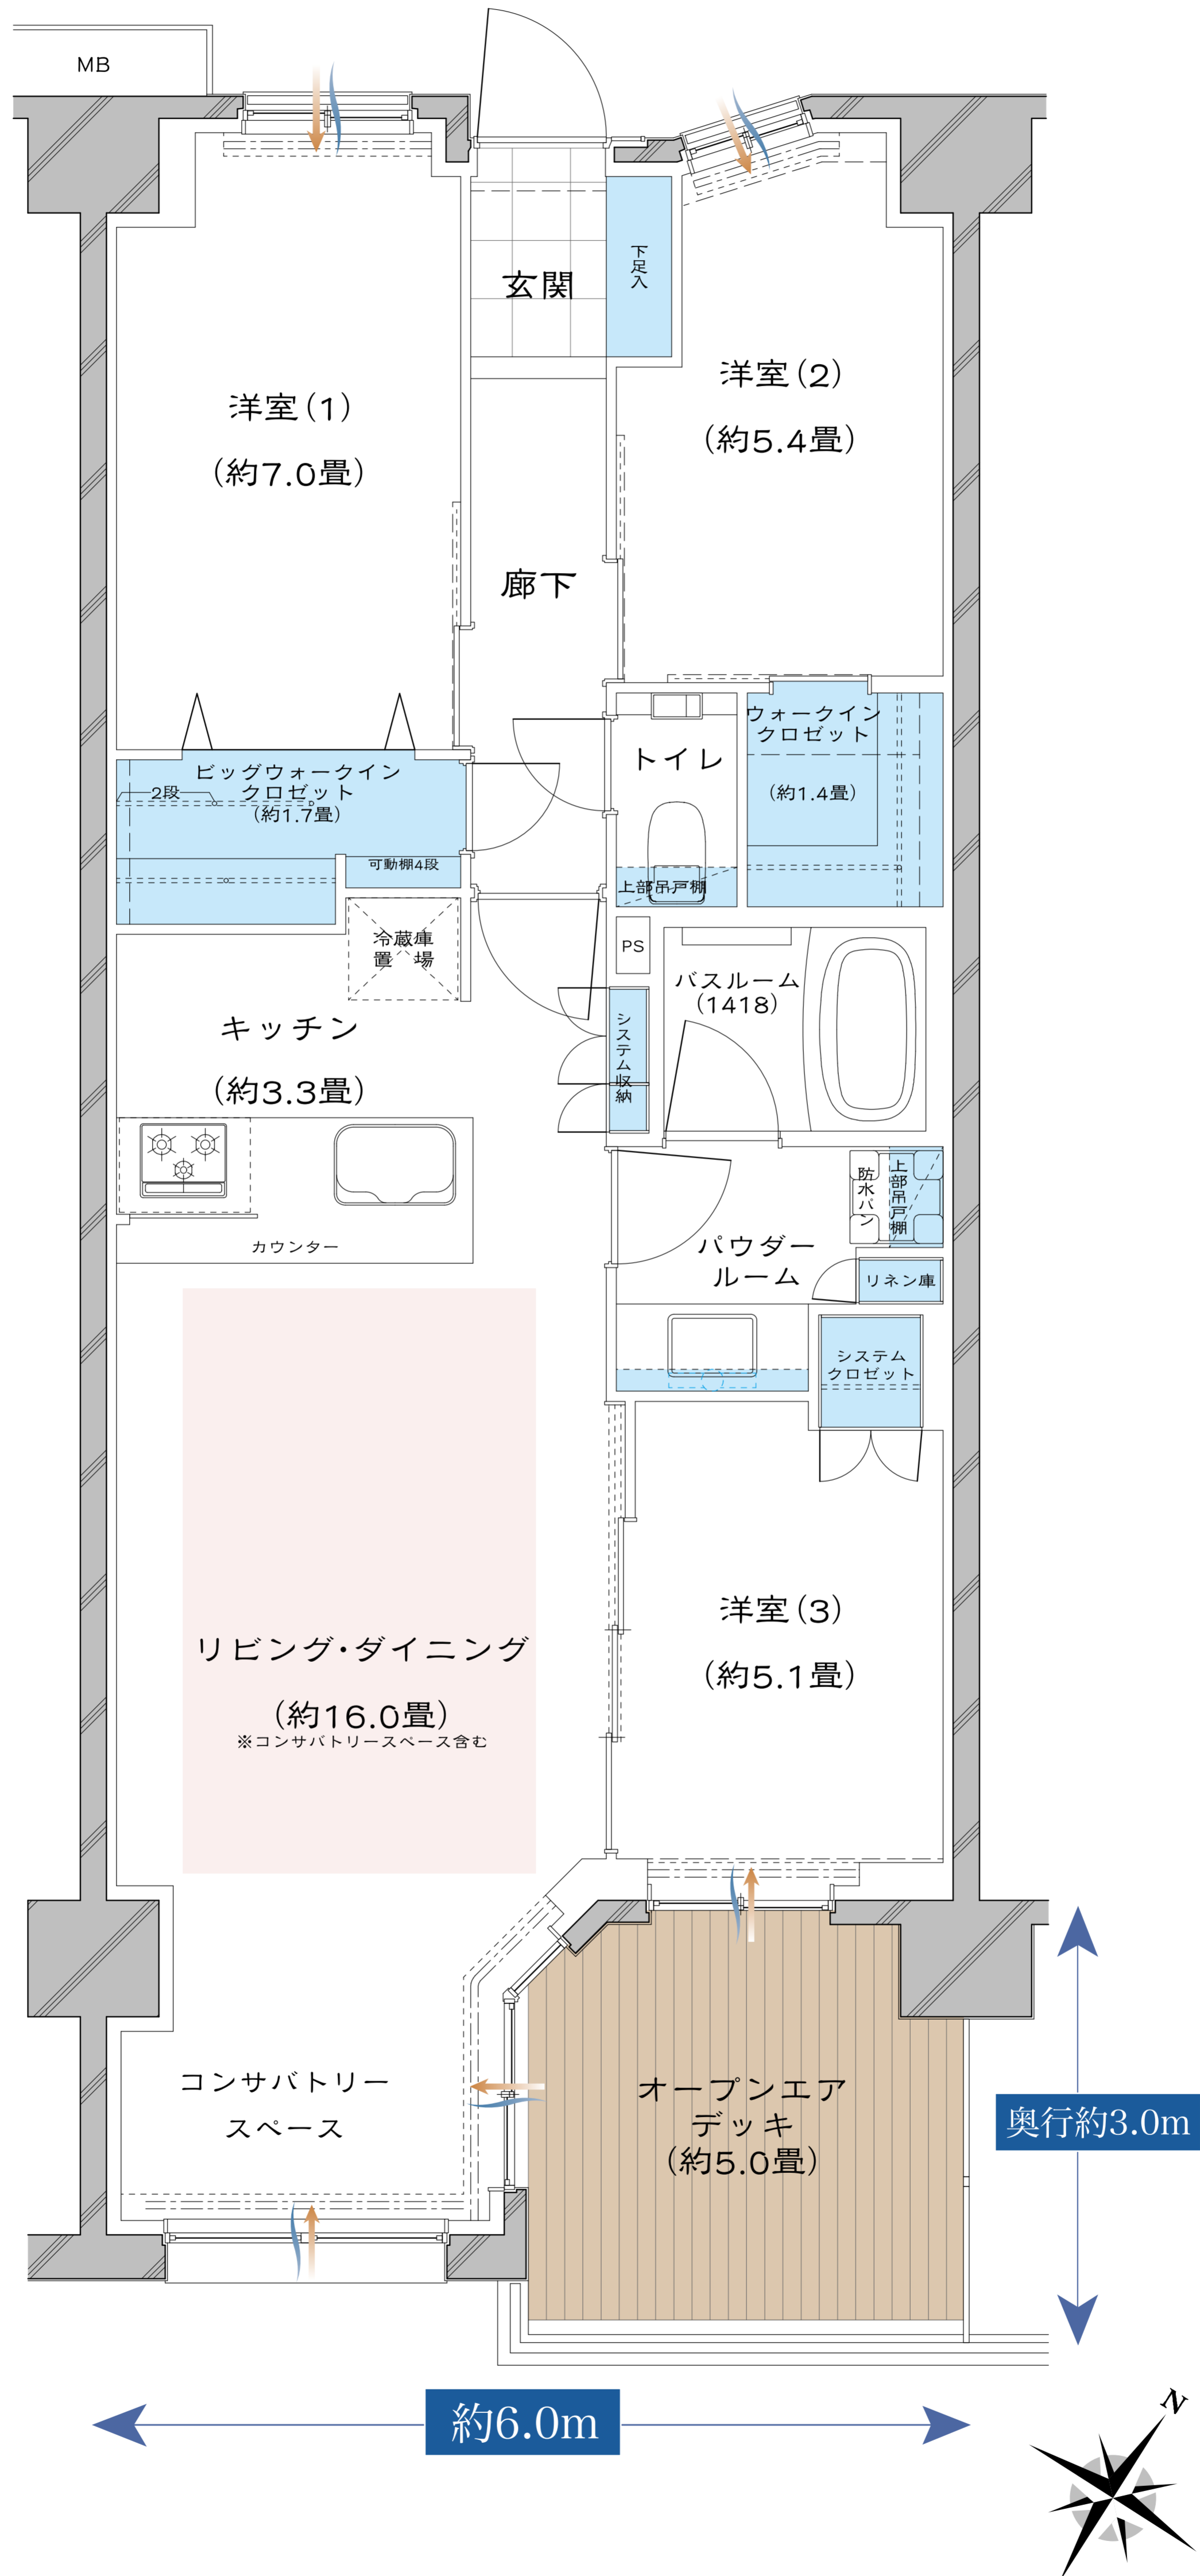

EMOD type 3LDK+OD+BW+W

専有面積 / 80.65㎡ (約24.39坪)

オープンエアデッキ面積 / 8.20㎡

OD=オープンエアデッキ BW=ビッグウォークインクローゼット W=ウォークインクローゼット

※掲載の間取図は、計画段階の図面を基に描き起こしたもので、簡略化して表現されており実際とは多少異なります。また行政指導及び施工上の理由等のため、今後内容が変更になる場合があります。詳しくは図面集でご確認ください。※リビング・ダイニングの畳数表記については、リビング・ダイニングの扉より内側の面積から、キッチンの面積を差し引いたものとなっております。