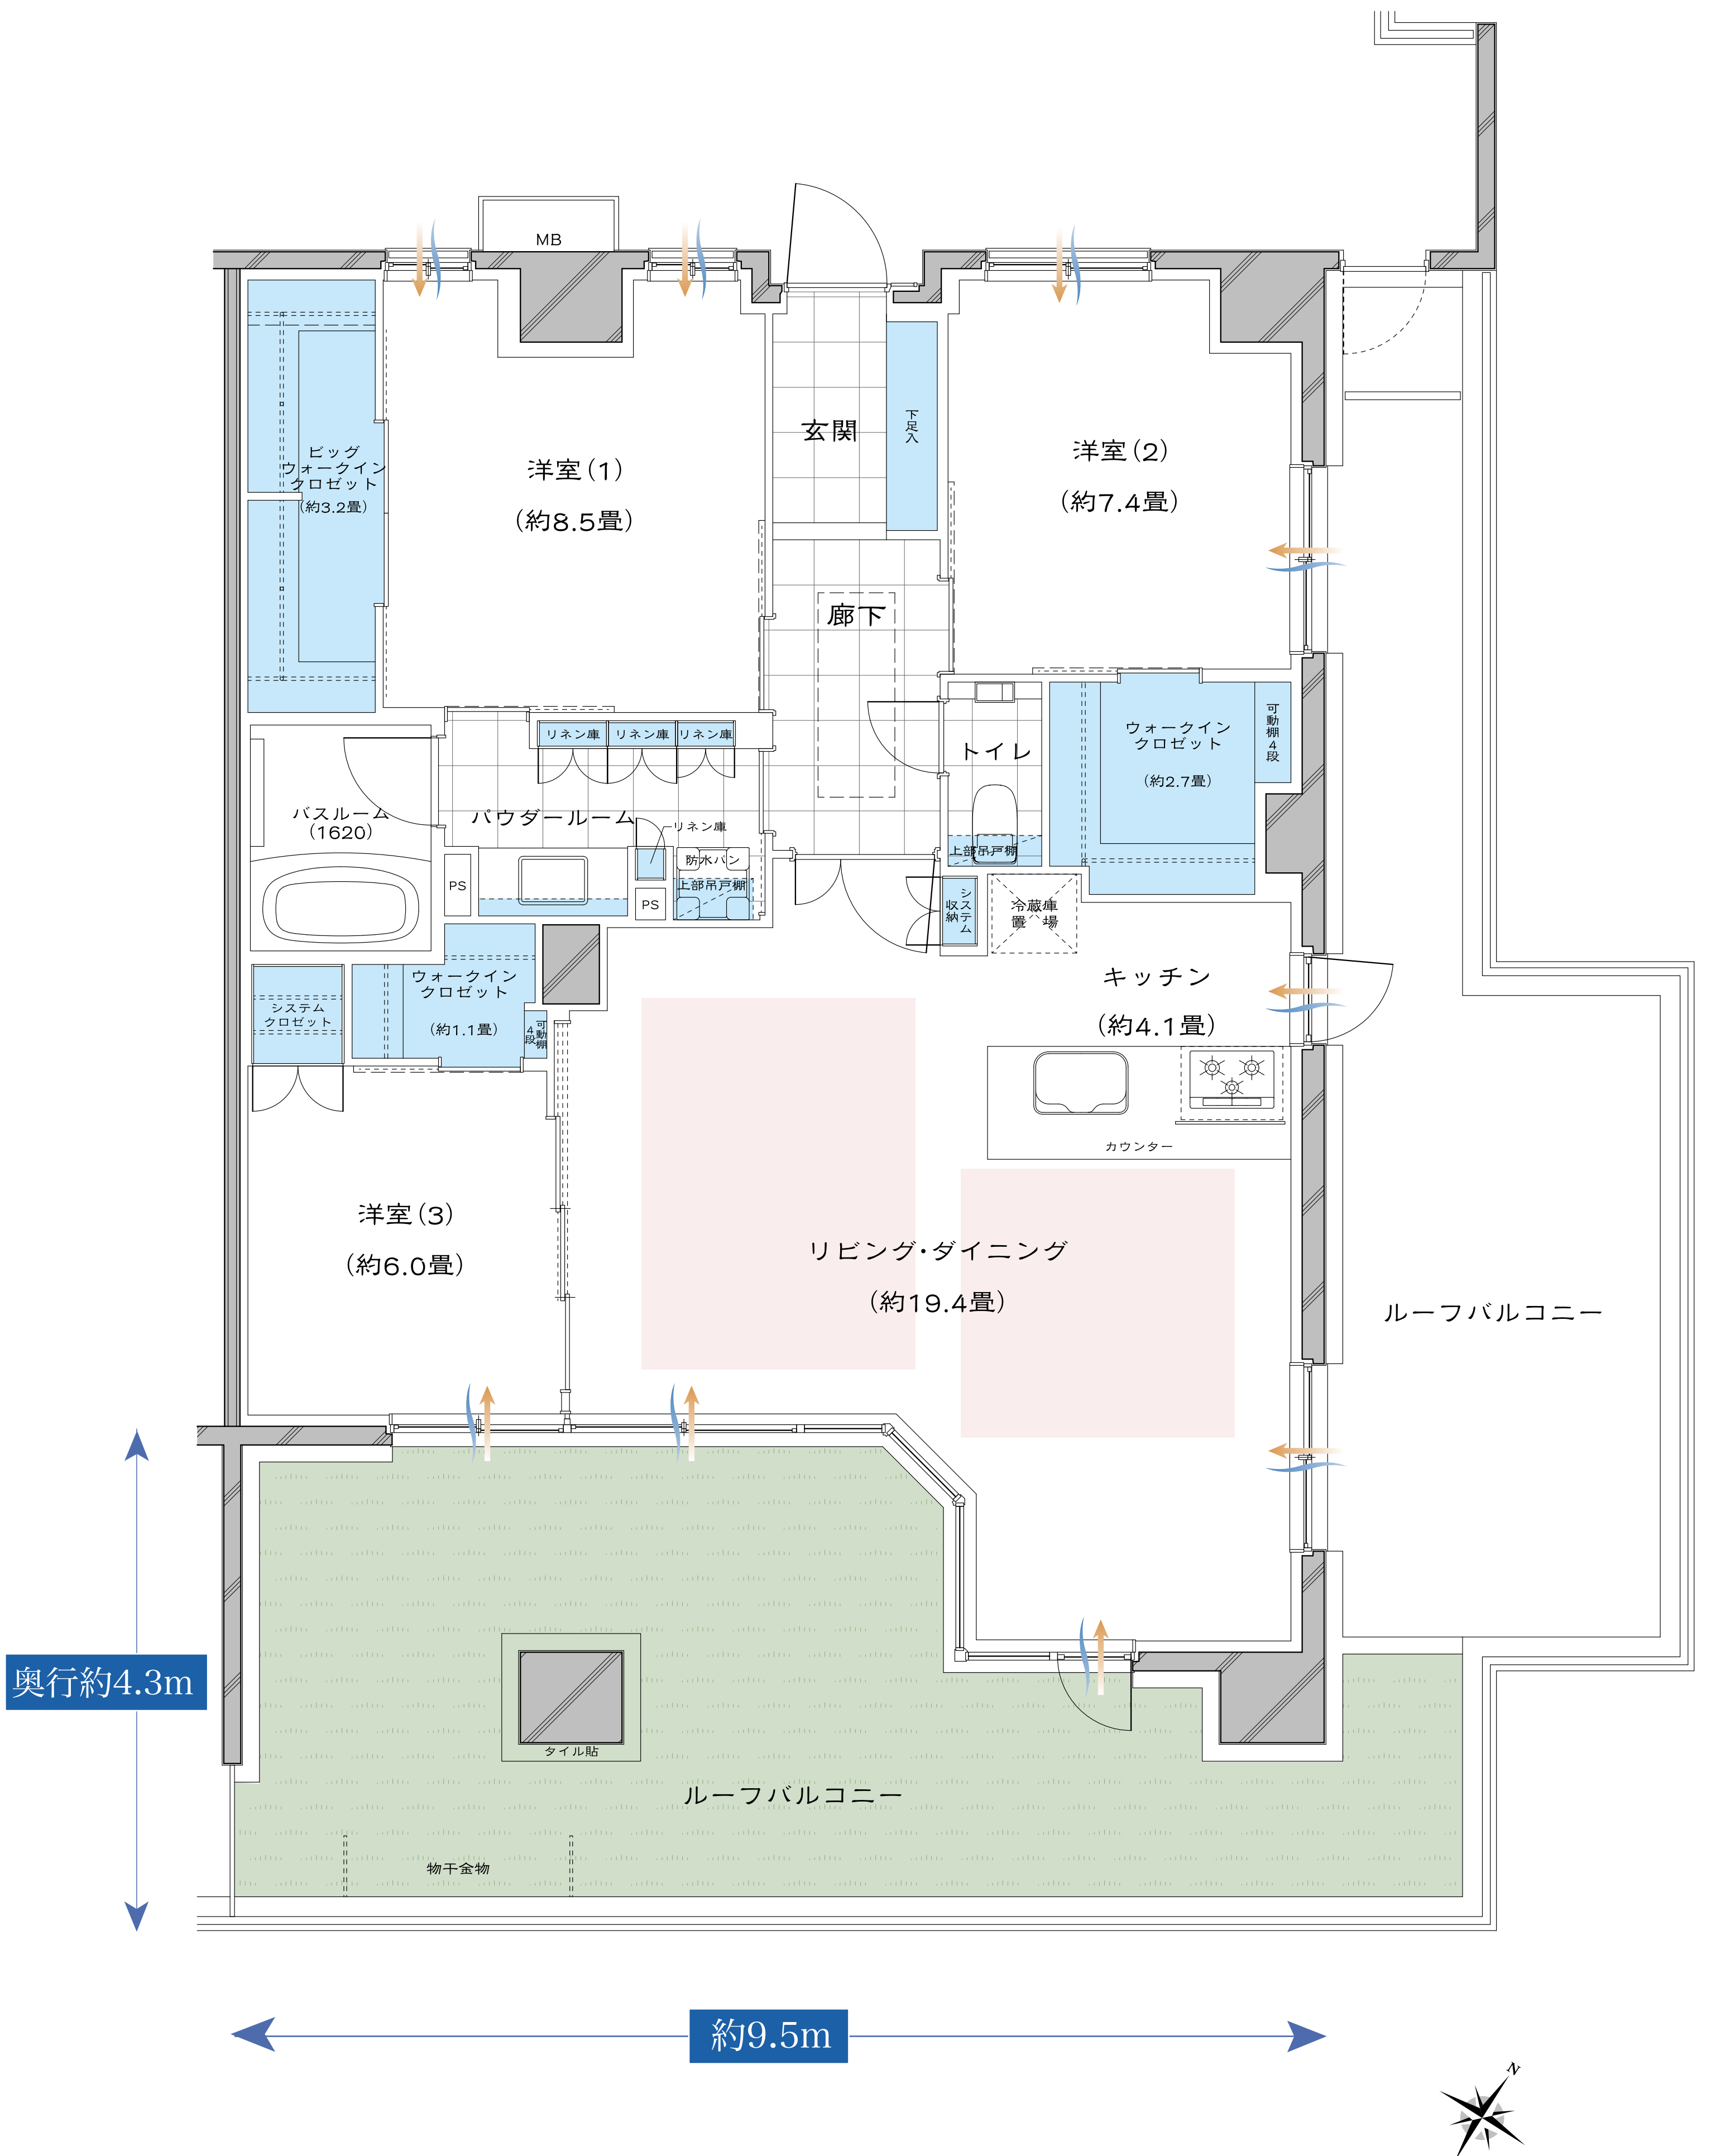

EU_r type 3LDK+R+BW+2W

専有面積 / 105.46㎡ (約31.90坪)

ルーフバルコニー面積 / 62.23㎡

OD=オープンエアデッキ OS=オープンエアスペース BW=ビッグウォークインクローゼット W=ウォークインクローゼット SC=シューズインクローゼット N=納戸

※掲載の間取図は、計画段階の図面を基に描き起こしたもので、簡略化して表現されており実際とは多少異なります。また行政指導及び施工上の理由等のため、今後内容が変更になる場合があります。詳しくは図面集でご確認ください。※リビング・ダイニングの畳数表記については、リビング・ダイニングの扉より内側の面積から、キッチンの面積を差し引いたものとなっております。