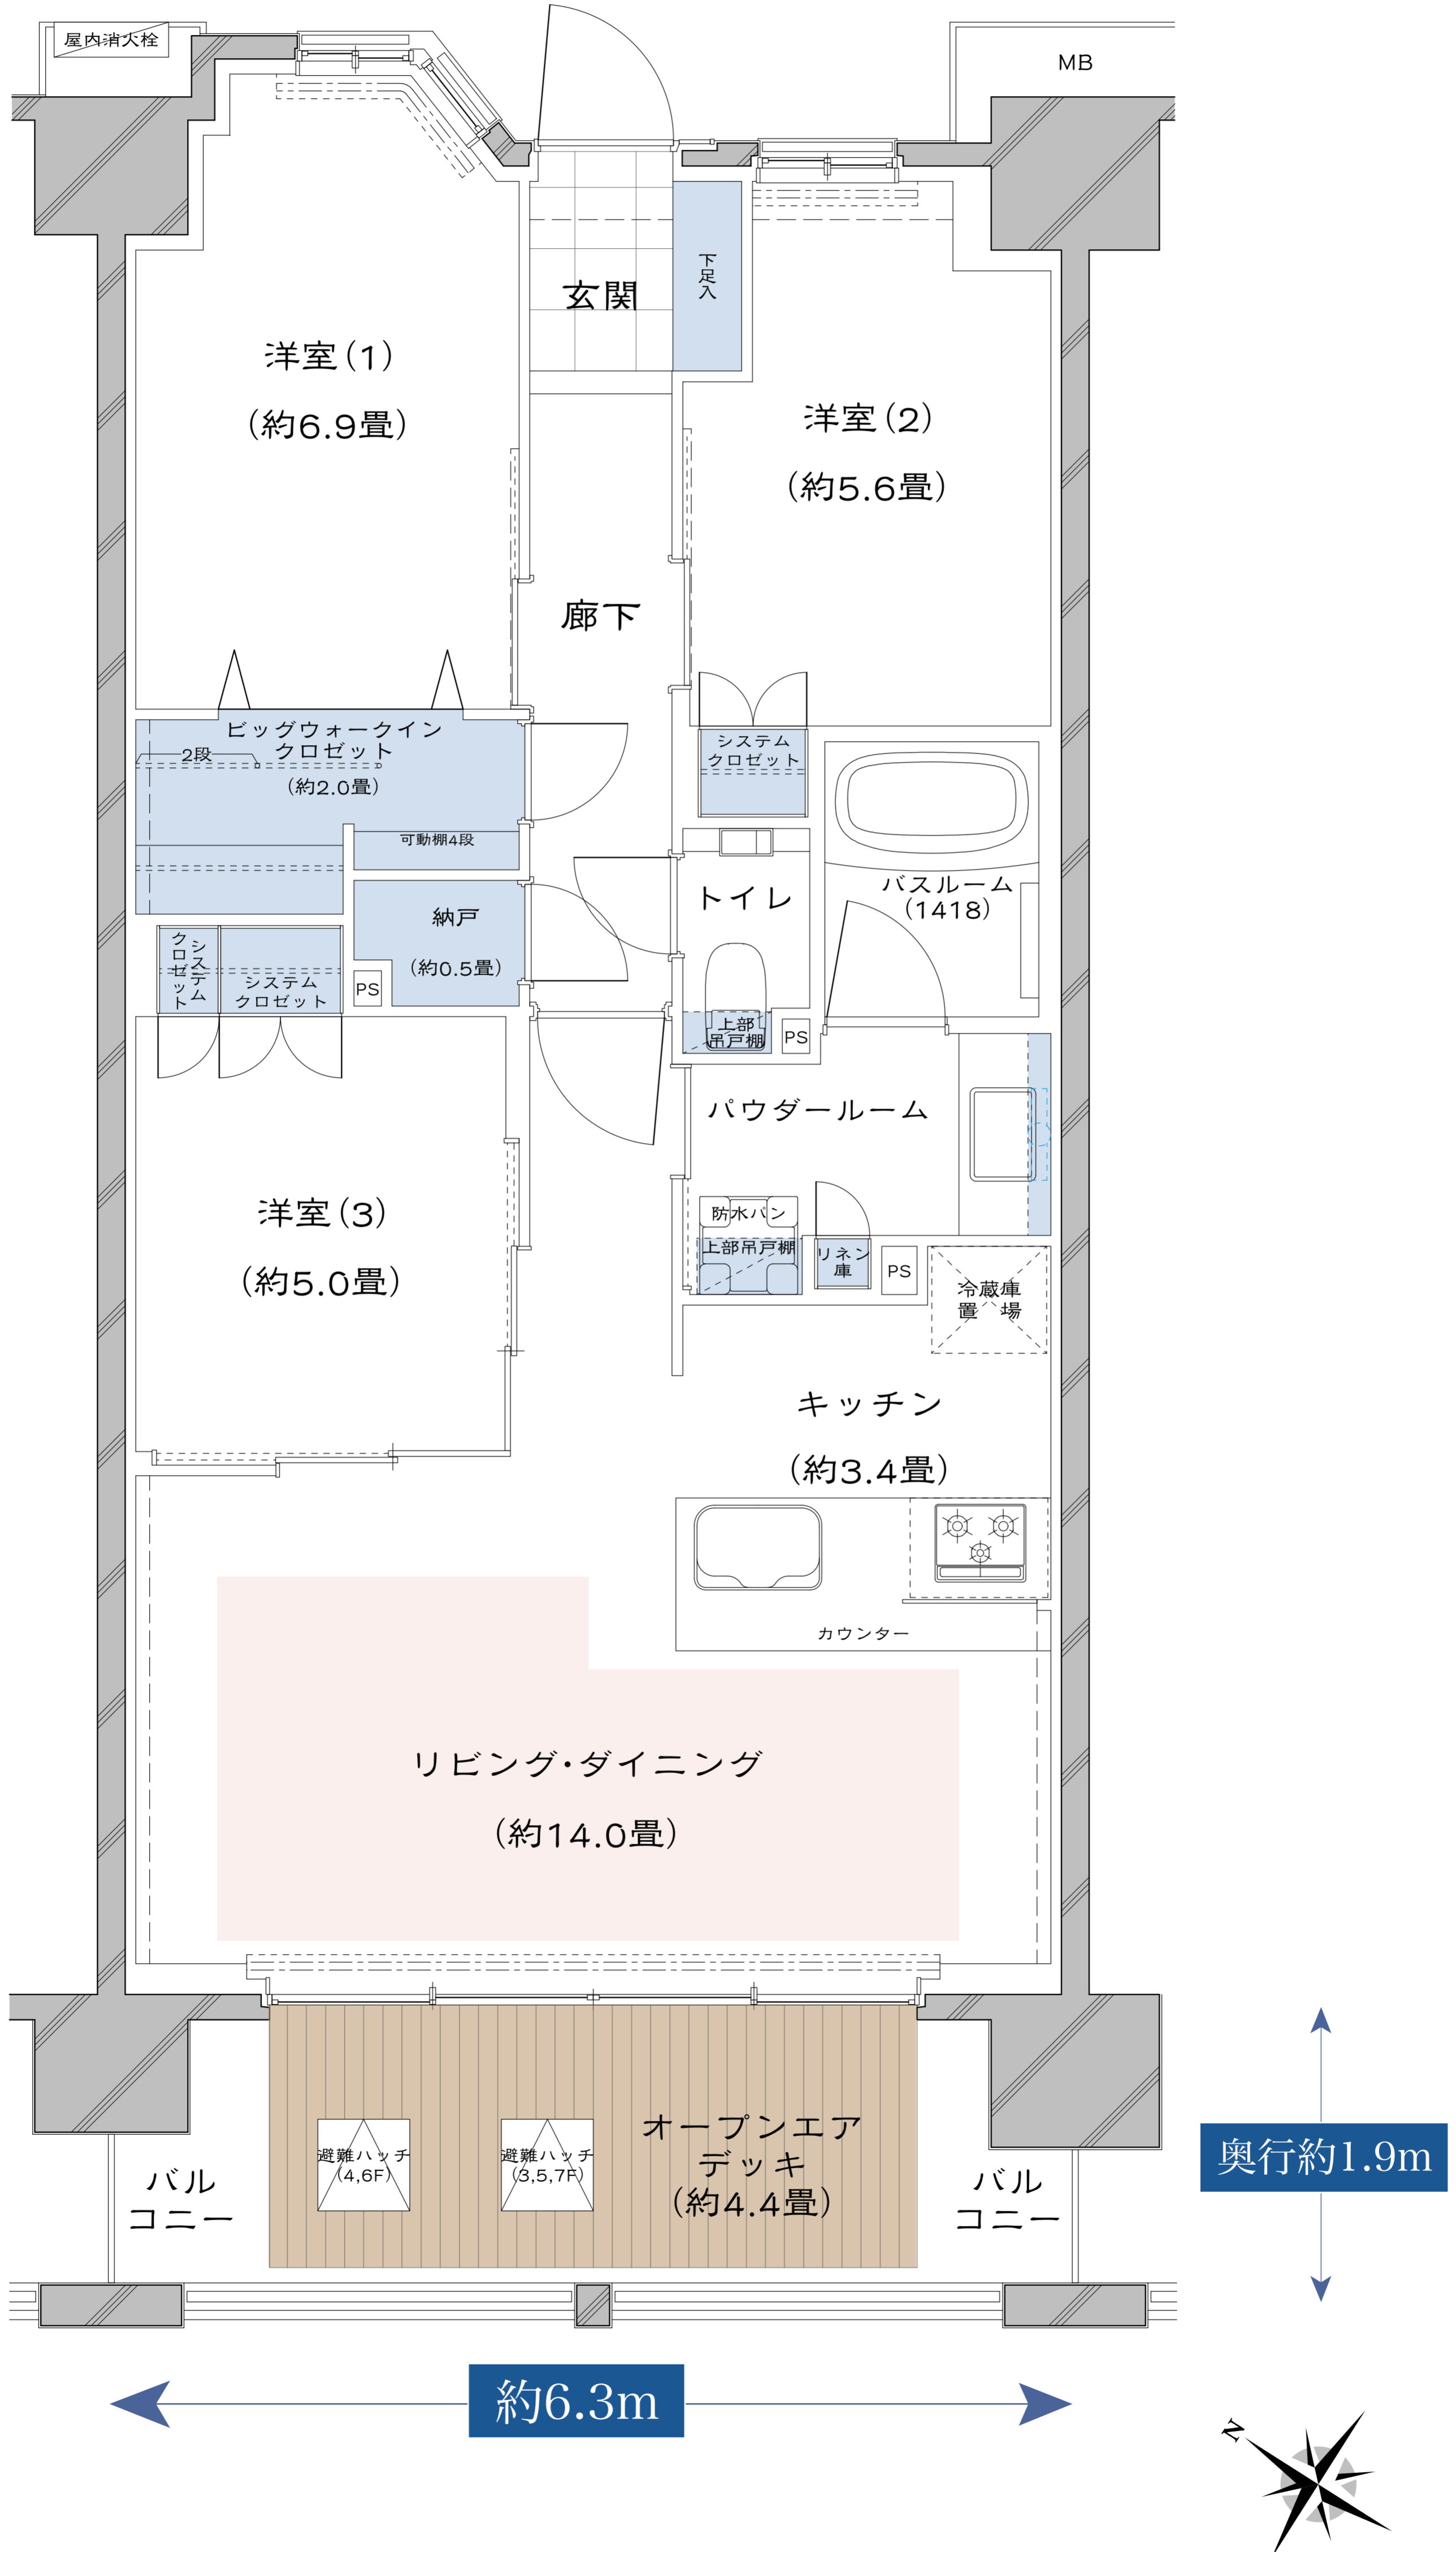

# FC3b<sub>OD</sub> type (424号) 3LDK<sub>+OD+BW+N</sub>

専有面積 / 77.61㎡ (約23.47坪)

オープンエアデッキ面積 / 7.07㎡

バルコニー面積 / 4.10㎡

OD=オープンエアデッキ BW=ビッグウォークインクロゼット N=納戸

※掲載の間取図は、計画段階の図面を基に描き起こしたもので、簡略化して表現されており実際とは多少異なります。また行政指導及び施工上の理由等のため、今後内容が変更になる場合があります。詳しくは図面集でご確認ください。※リビング・ダイニングの畳数表記については、リビング・ダイニングの扉より内側の面積から、キッチンの面積を差し引いたものとなっております。