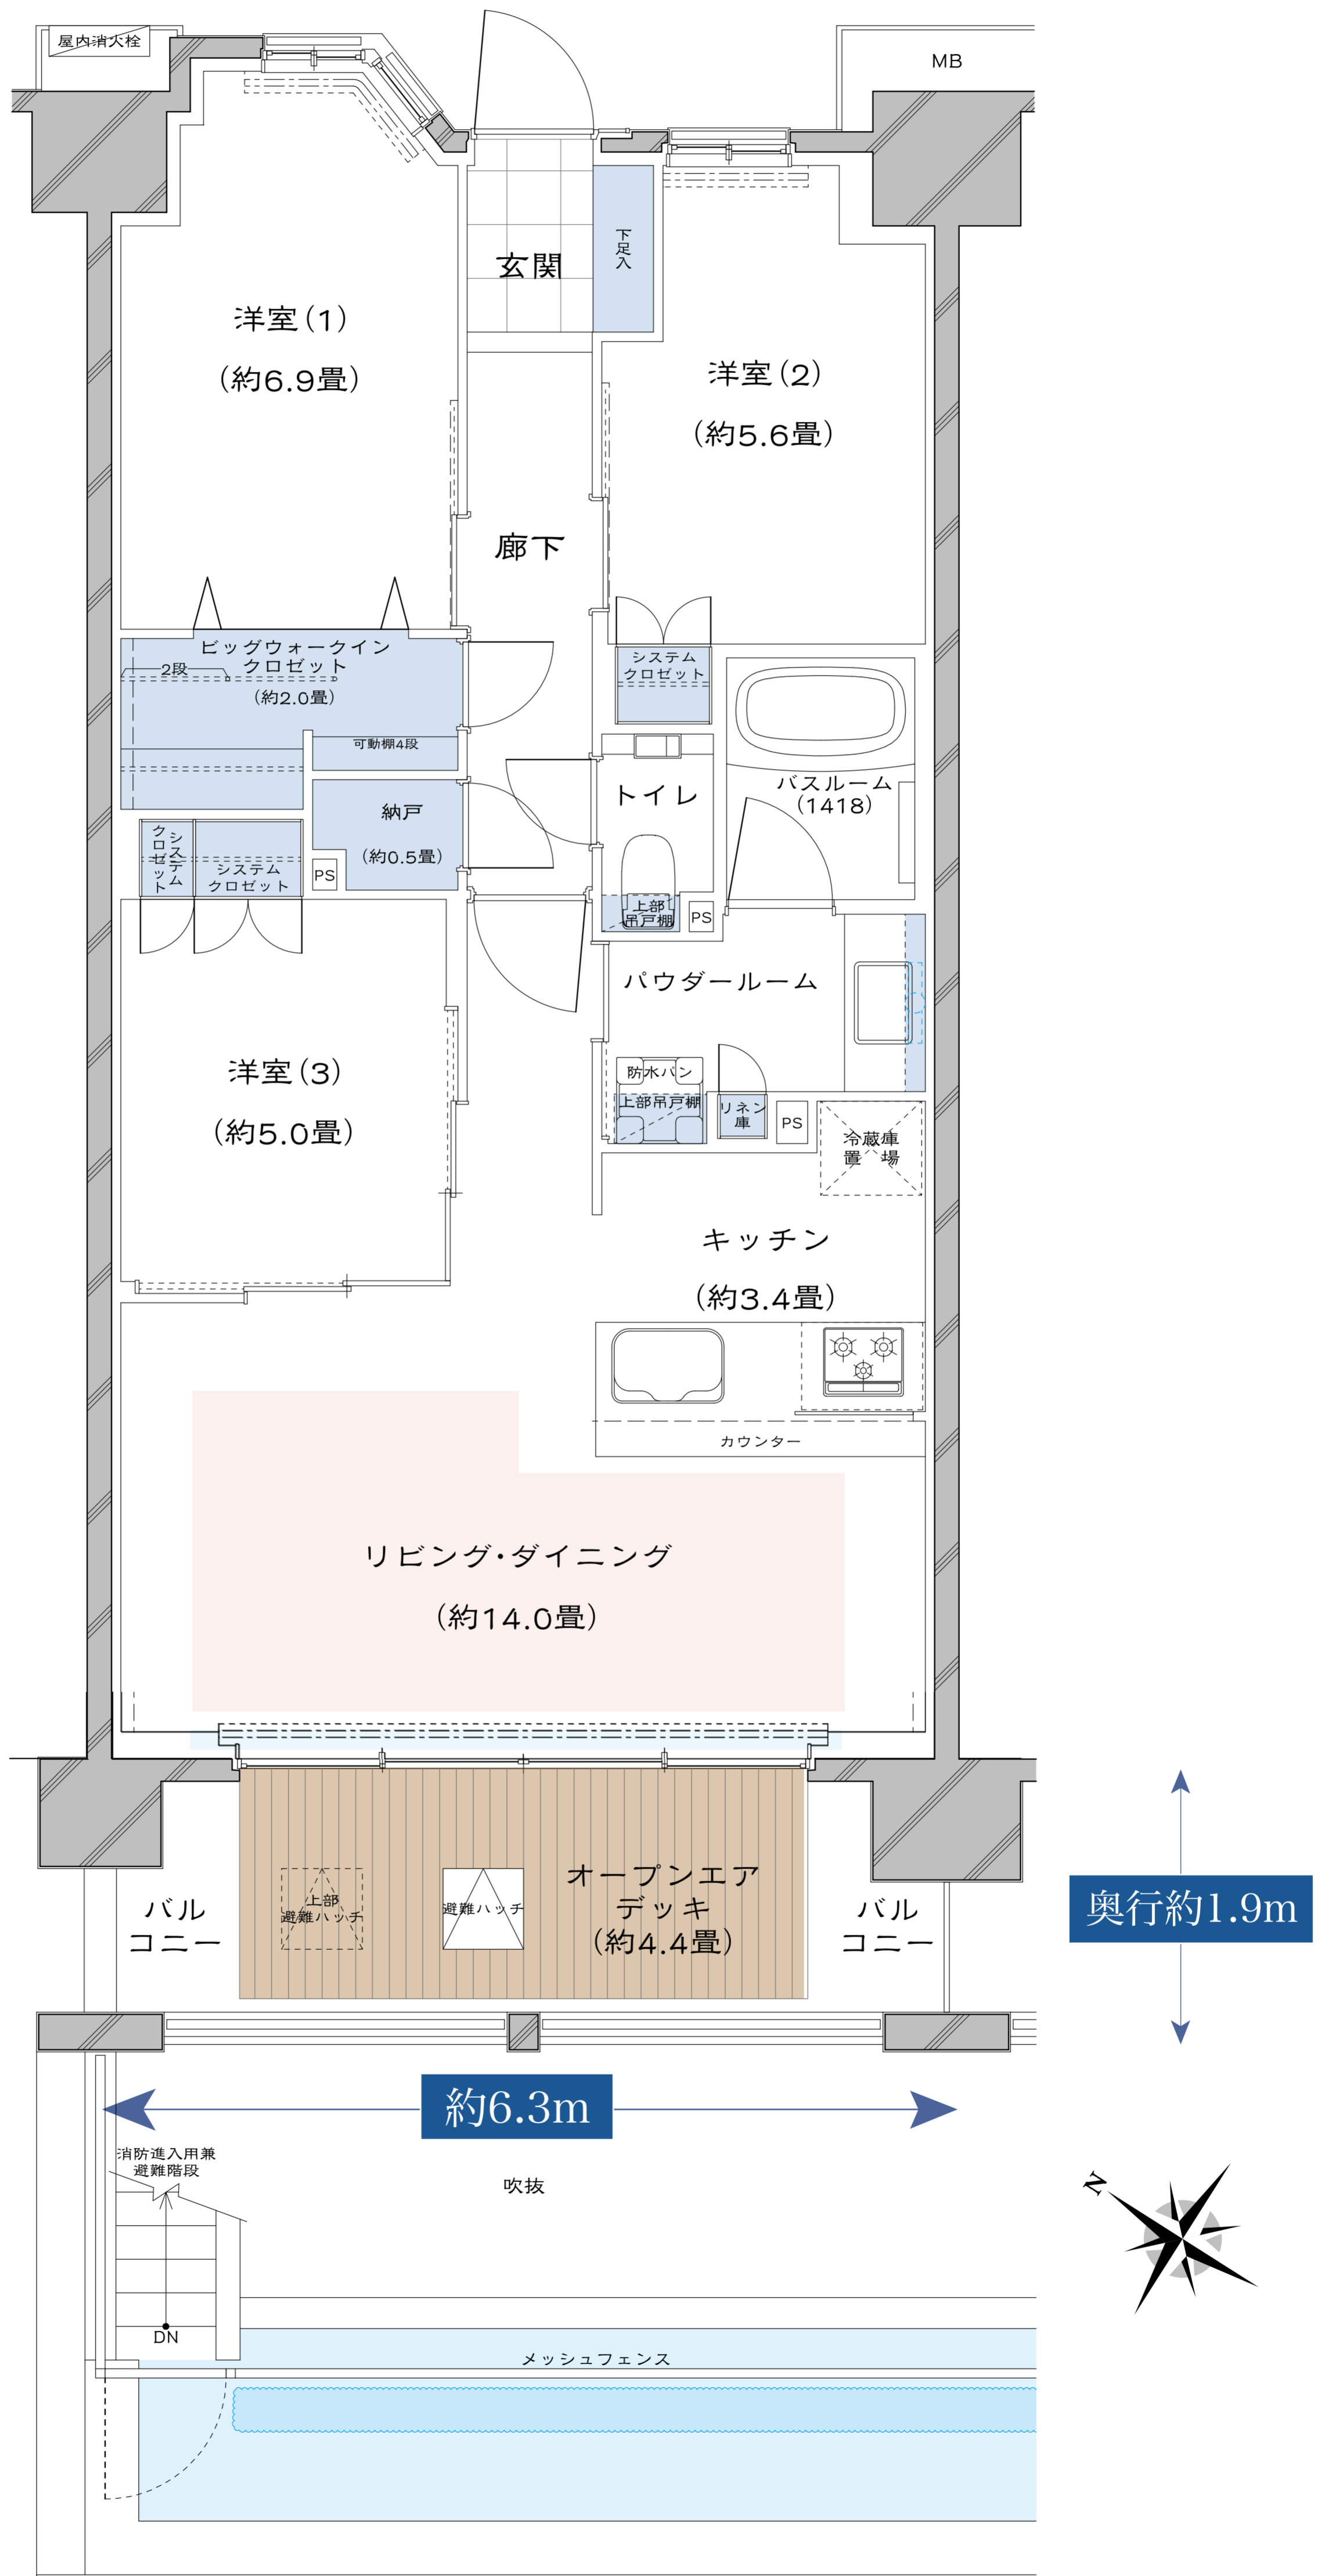

FC3b_{OD} type (324号) 3LDK+OD+BW+N

専有面積 / 77.61m² (約23.47坪)

オープンエアデッキ面積 / 7.07m²

バルコニー面積 / 4.10m²

OD=オープンエアデッキ BW=ビッグウォークインクロゼット N=納戸

※掲載の間取図は、計画段階の図面を基に描き起こしたもので、簡略化して表現されており実際とは多少異なります。また行政指導及び施工上の理由等のため、今後内容が変更になる場合があります。詳しくは図面集でご確認ください。※リビング・ダイニングの畳数表記については、リビング・ダイニングの扉より内側の面積から、キッチンの面積を差し引いたものとなっております。