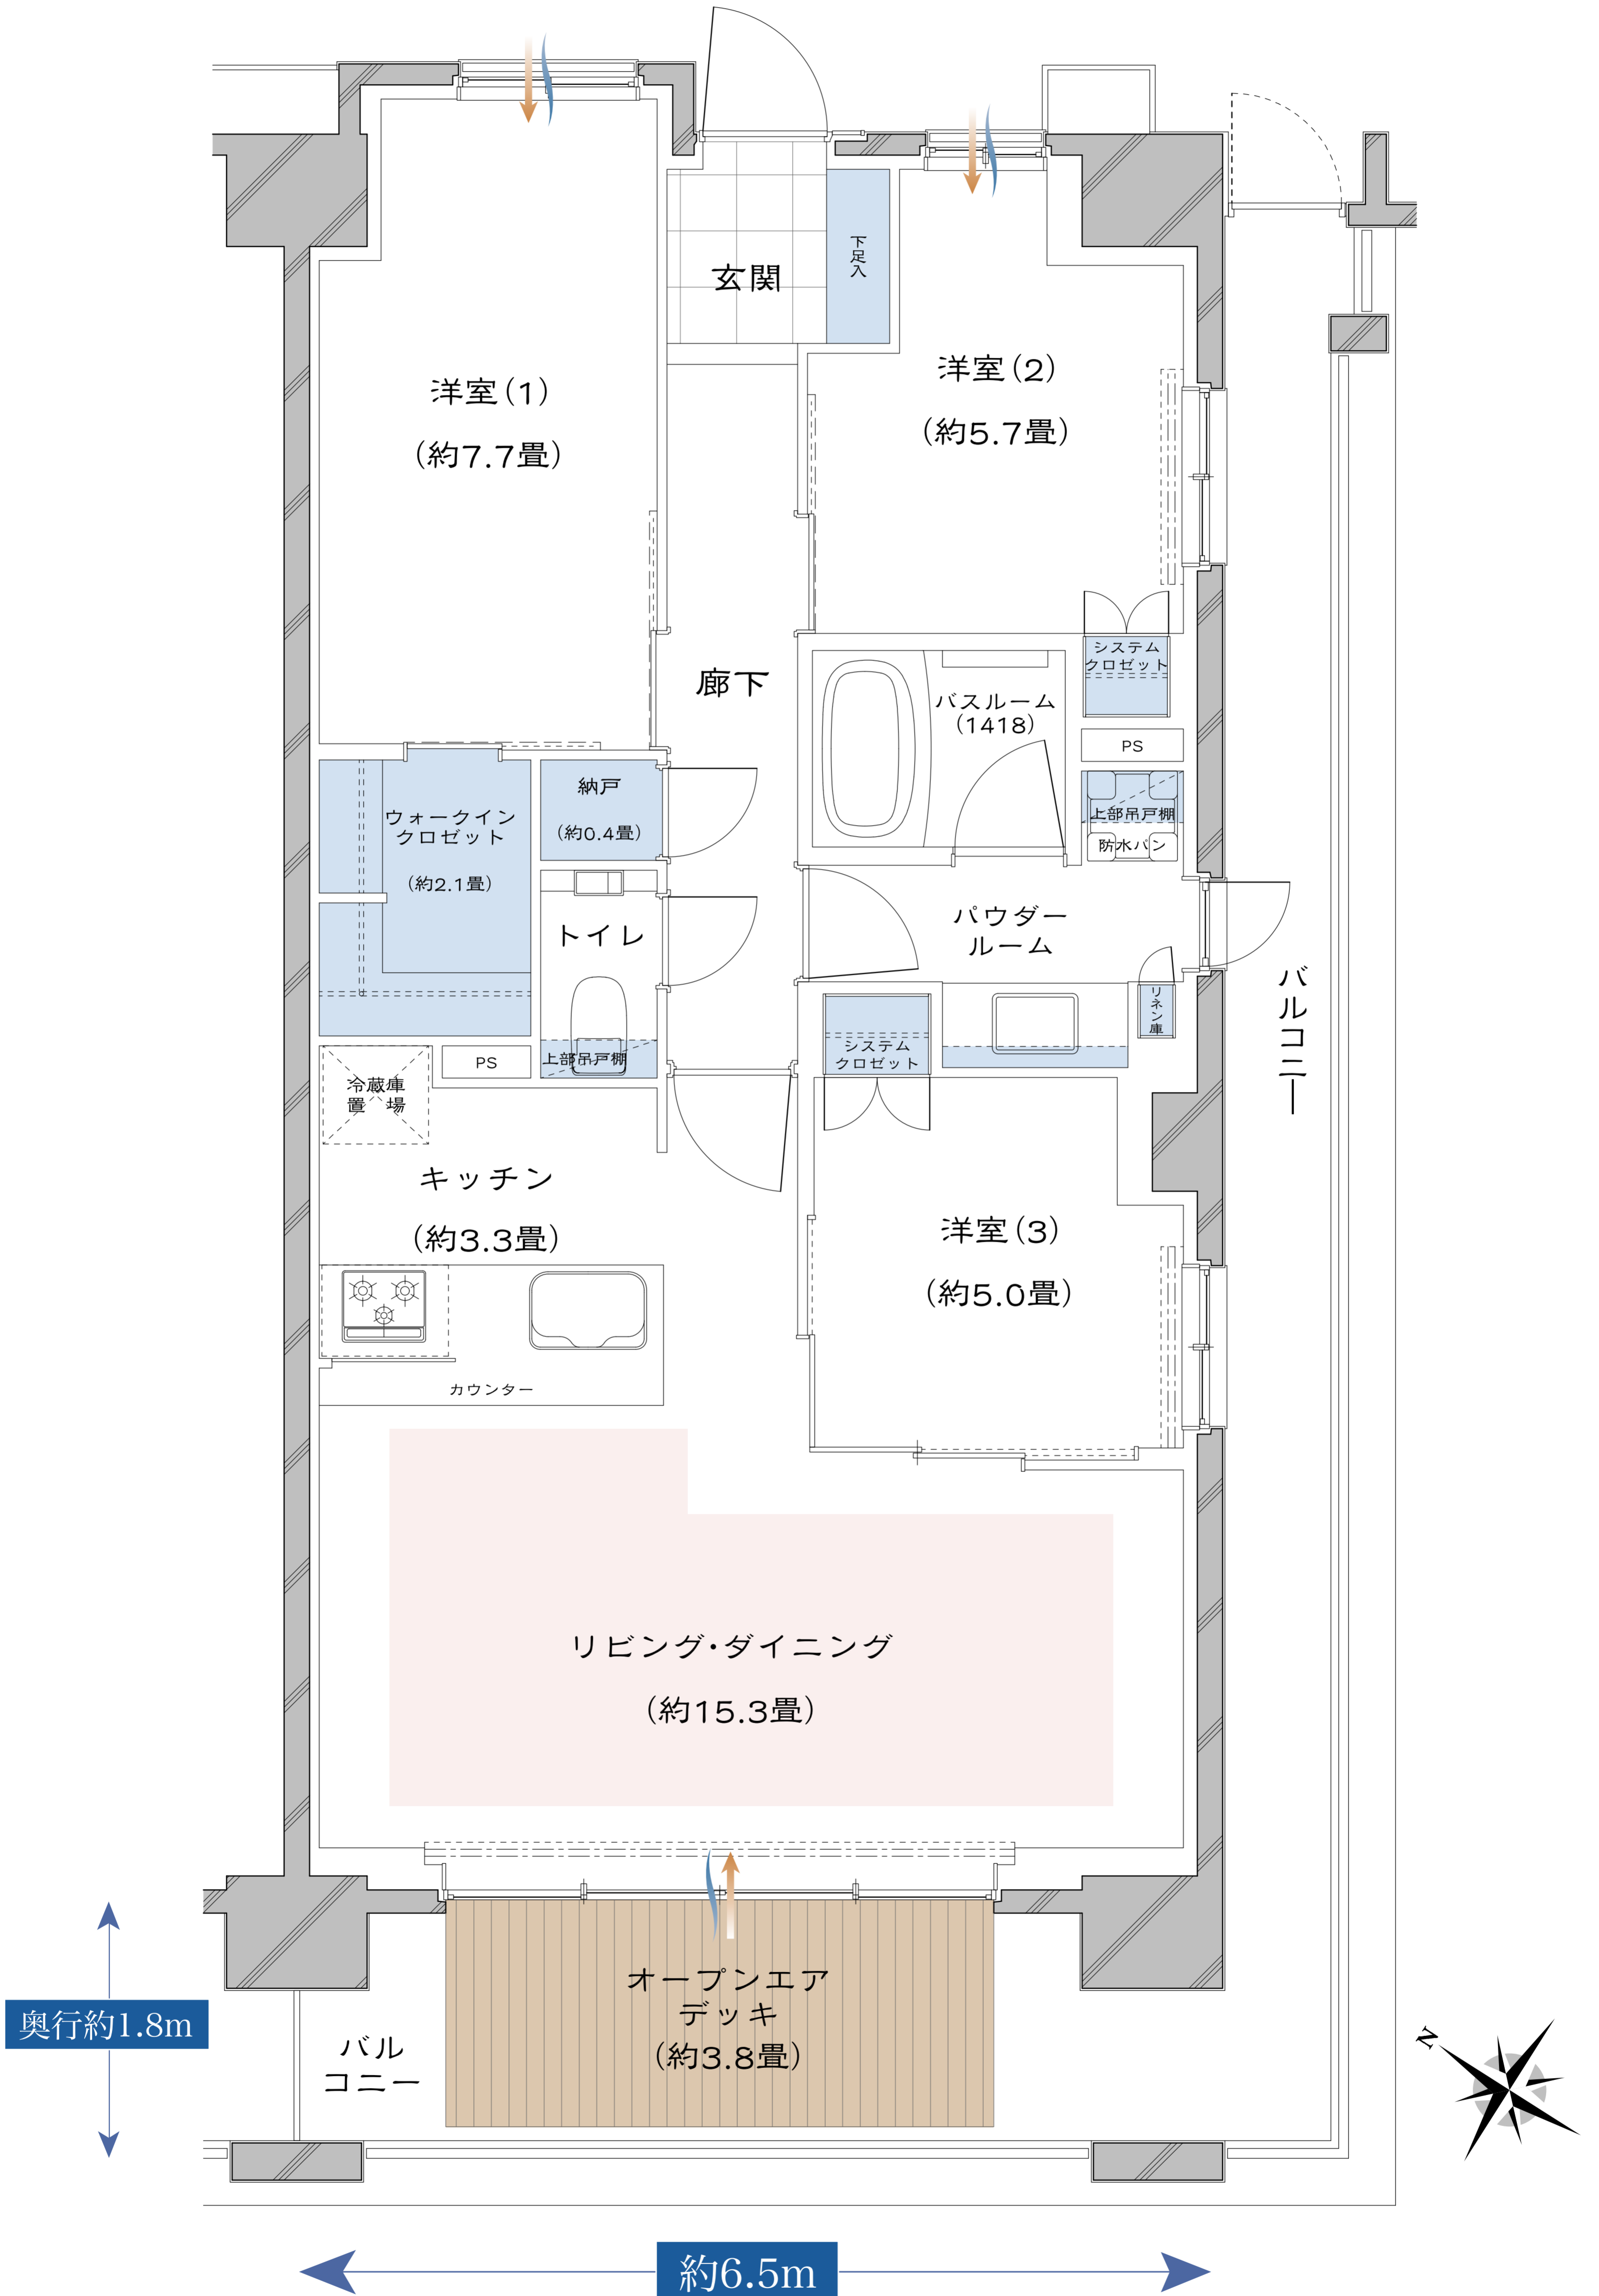

FE_{OD} type 3LDK_{+OD+W+N}

専有面積 / 82.43㎡ (約24.93坪)

オープンエアデッキ面積 / 6.20㎡

バルコニー面積 / 18.10㎡

OD=オープンエアデッキ W=ビッグウォークインクローゼット N=N納戸

※掲載の間取図は、計画段階の図面を基に描き起こしたもので、簡略化して表現されており実際とは多少異なります。また行政指導及び施工上の理由等のため、今後内容が変更になる場合があります。詳しくは図面集でご確認ください。※リビング・ダイニングの畳数表記については、リビング・ダイニングの扉より内側の面積から、キッチンの面積を差し引いたものとなっております。