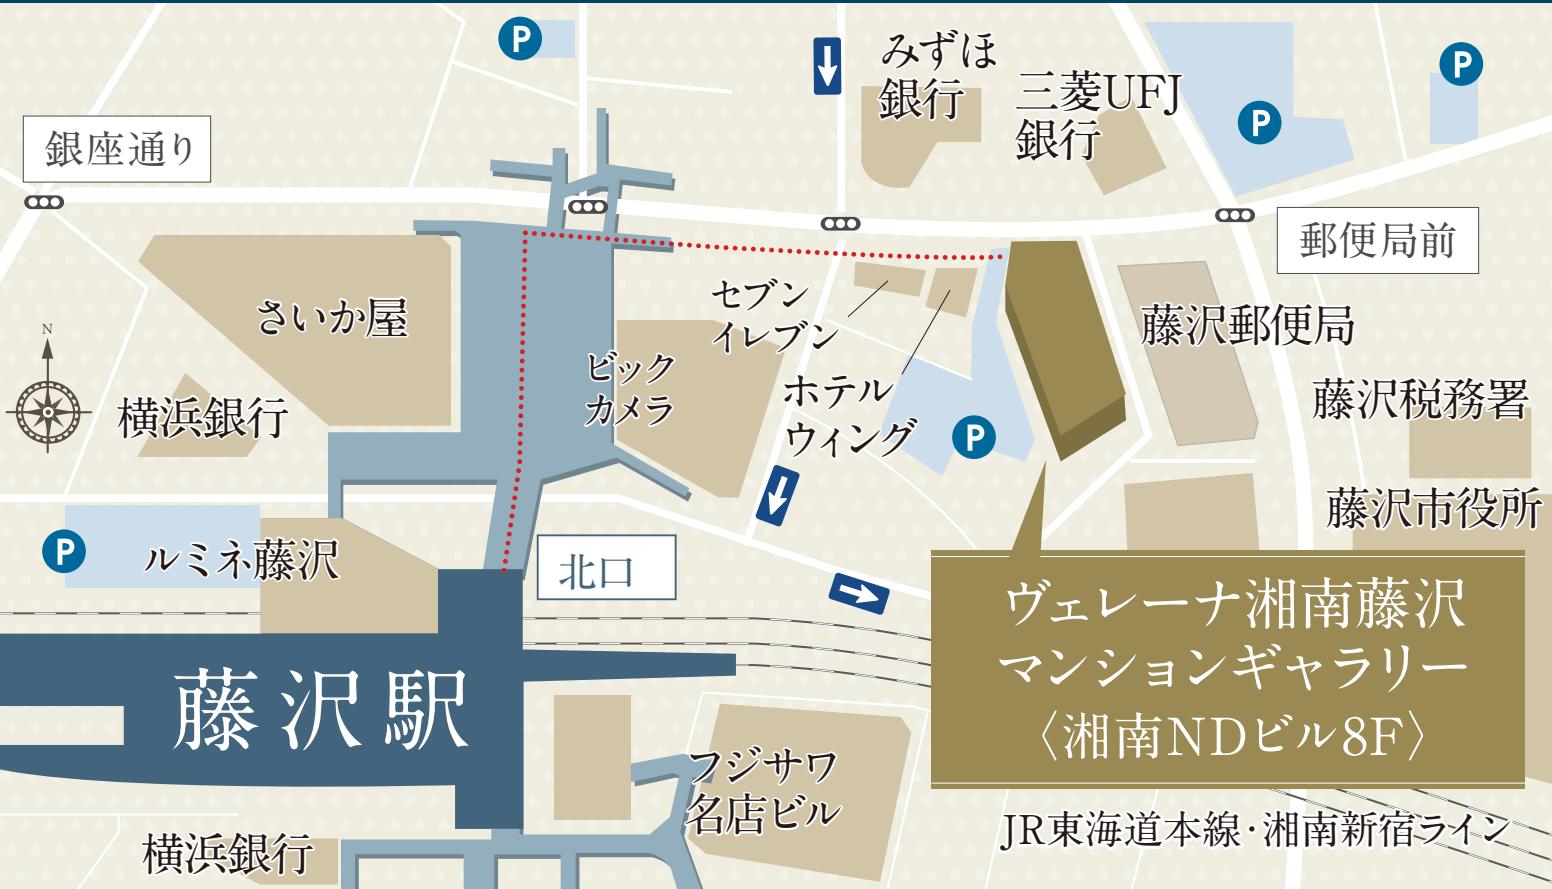

マンションギャラリー案内図

住所:神奈川県藤沢市藤沢109-6

..... 徒歩ルート ← 一方通行 P コインパーキング

マンションギャラリーに駐車場はございません。近隣のコインパーキングは満車の場合もございますのでなるべく公共交通機関をご利用ください。