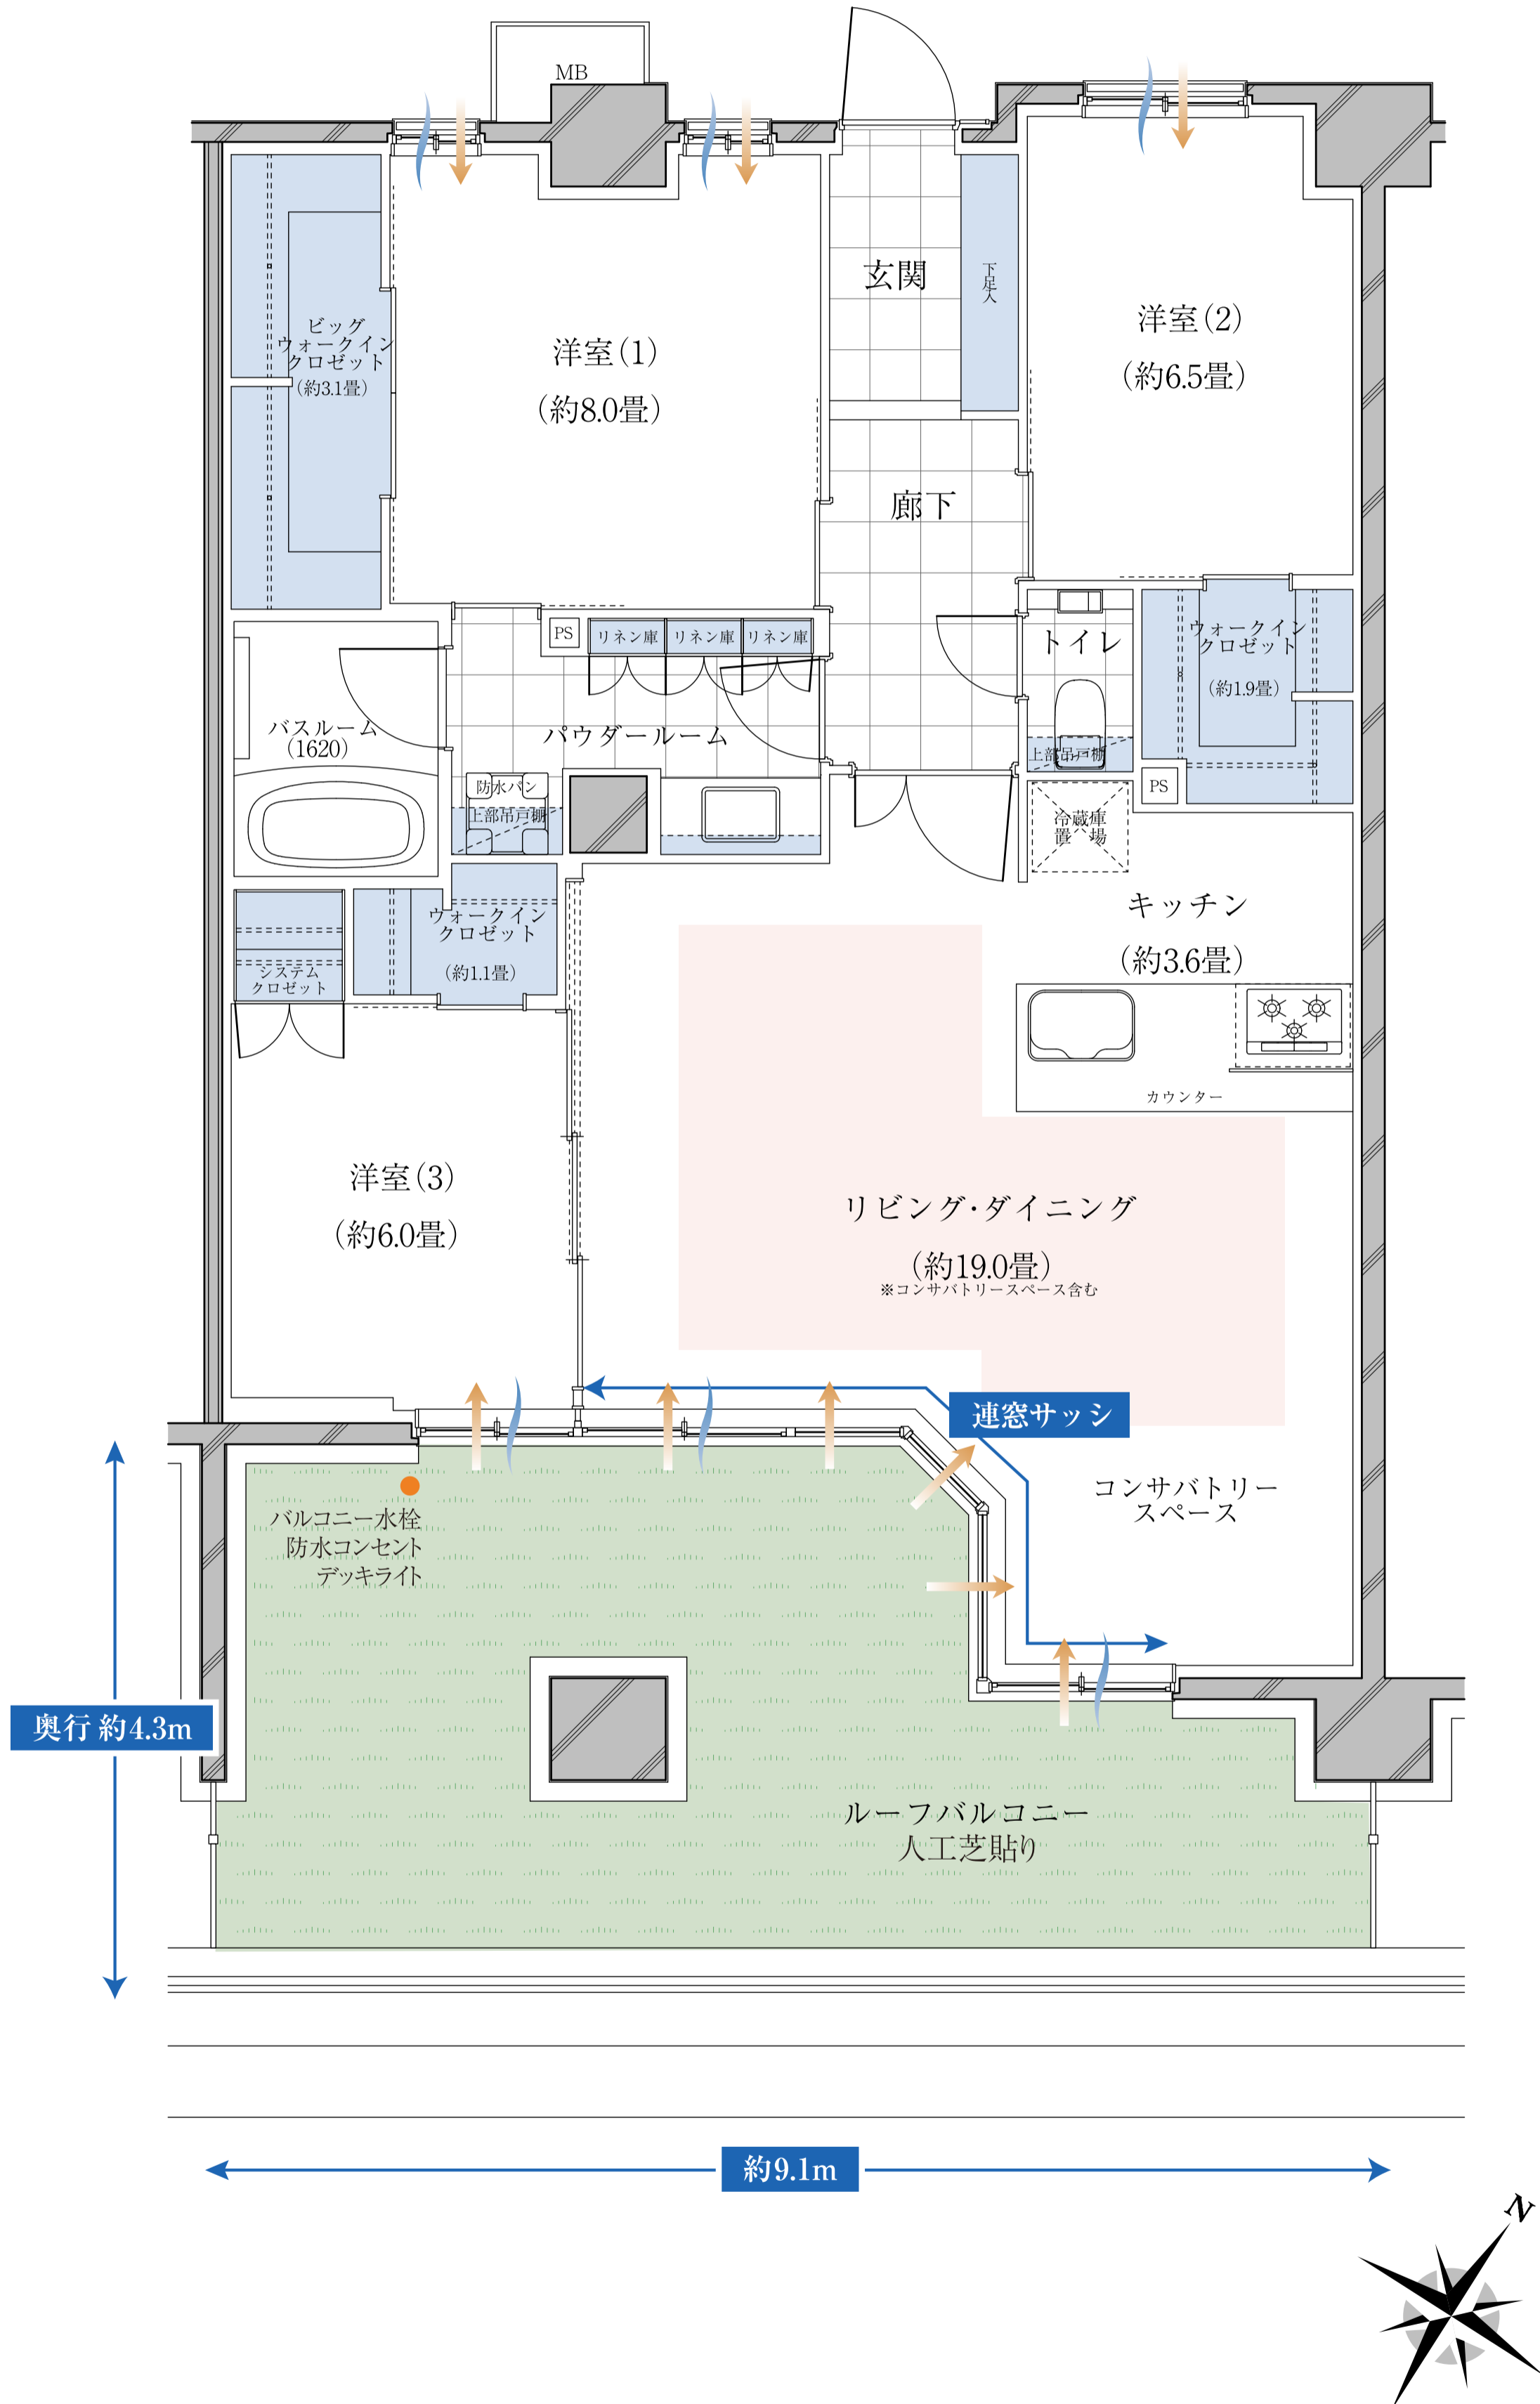

BP_r type 3LDK +R+2B+2W

専有面積 / 100.00 m² (約 30.25 坪)

ルーフバルコニー面積 / 31.60 m²

R=ルーフバルコニー BW=ビッグウォークインクローゼット W=ウォークインクローゼット

※掲載の間取図は、計画段階の図面を基に描き起こしたもので、簡略化して表現されており実際とは多少異なります。また行政指導及び施工上の理由等のため、今後内容が変更になる場合があります。詳しくは図面集でご確認ください。※リビング・ダイニングの畳数表記については、リビング・ダイニングの扉より内側の面積から、キッチンの面積を差し引いたものとなっております。