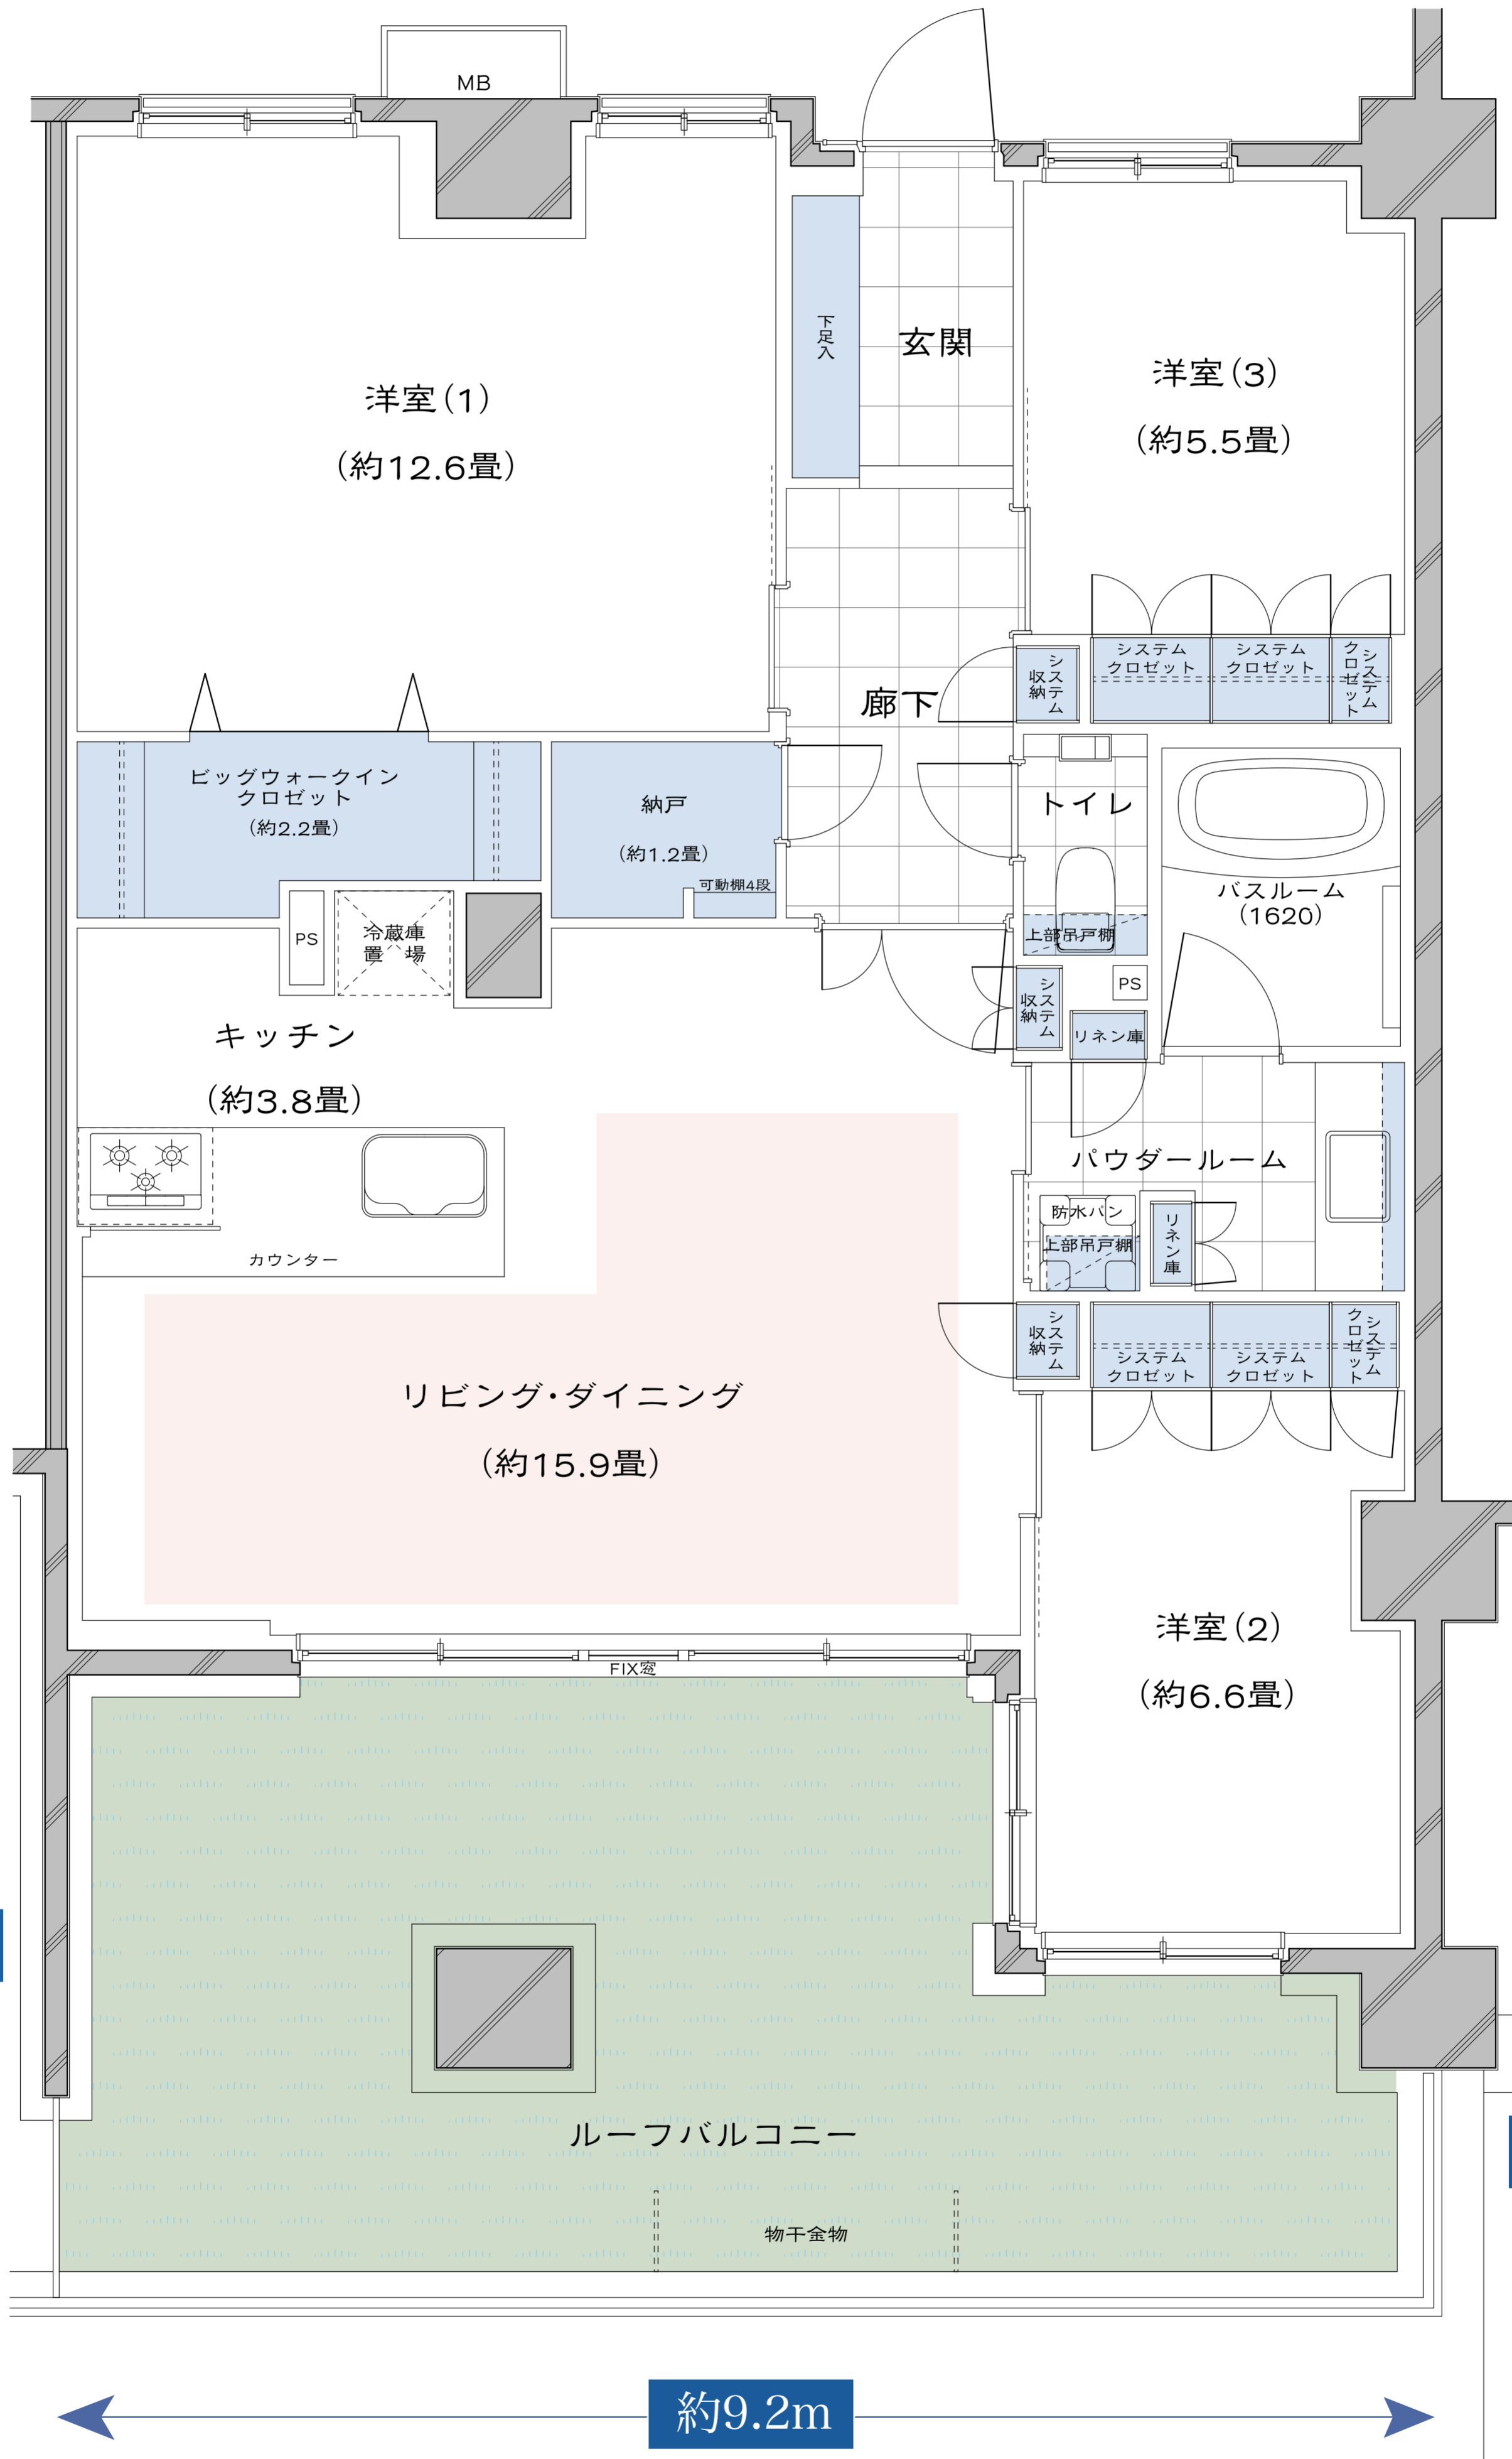

EQr type 4LDK_{+R+W}

専有面積 / 100.05㎡ (約30.26坪)

ルーフバルコニー面積 / 32.23㎡

R=ルーフバルコニー W=ウォークインクロゼット

※掲載の間取図は、計画段階の図面を基に描き起こしたもので、簡略化して表現されており実際とは多少異なります。また行政指導及び施工上の理由等のため、今後内容が変更になる場合があります。詳しくは図面集でご確認ください。※リビング・ダイニングの畳数表記については、リビング・ダイニングの扉より内側の面積から、キッチン面積を差し引いたものとなっております。※有償プランのお申し込みには期限があります。また回数によってお申し込み期限が異なります。